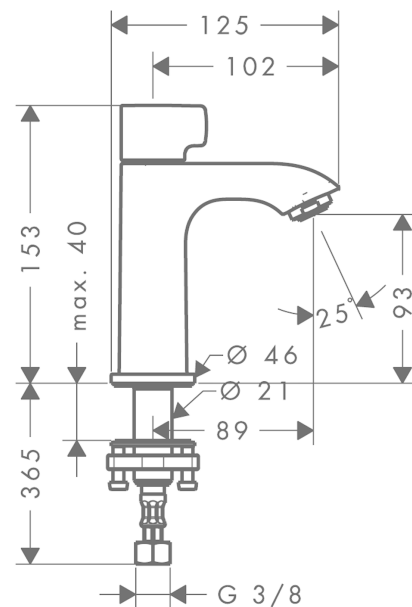

#### Cechy

- ComfortZone 100
- zasięg: 89 mm
- strumień: normalny
- przepływ max. przy 3 bar: 5 l/min
- zawór ceramiczny 90°
- do przyłącza zimnej wody

### Rysunek wymiarowy

Rok produkcji: &gt;01/11

<b>Poz.</b>	<b>Opis</b>	<b>Nr art.</b>	<b>PC</b>	<b>PU</b>
1	Uchwyt	95768000	-	1
2	Zestaw do mocowania uchwytu	98932000	-	1
3	Zawór odcinający prawy	94009000	-	1
4	Perlator M24x1 (5 l/min)	13185000	-	1
5	Rozeta Ø 46 mm	95268000	-	1
6	Zestaw mocujący	94702000	-	1
7	Wąż przyłączeniowy 450 mm M10x1 G3/8	96507000	-	1
8	O-Ring 8x1,75	97827000	-	1