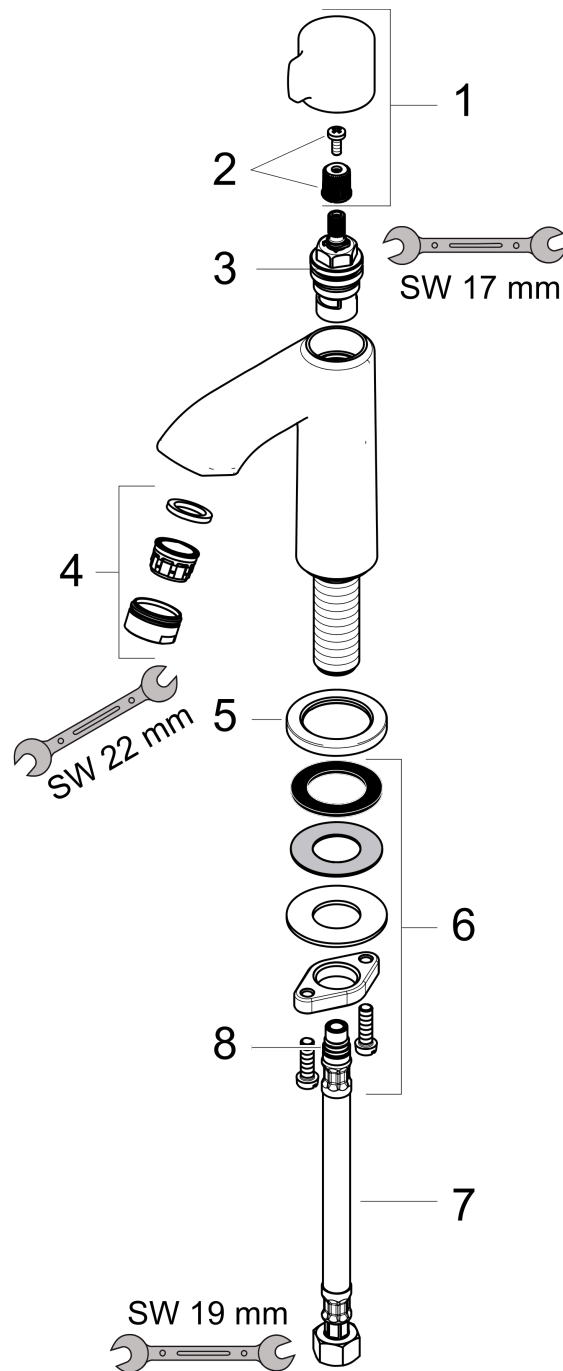

#### Cechy

- ComfortZone 100
- zasięg: 89 mm
- strumień: normalny
- przepływ max. przy 3 bar: 5 l/min
- zawór ceramiczny 90°
- do przyłącza zimnej wody

### Rysunek wymiarowy

### Diagram przepływu

**Metris**

**Bateria bez mieszacza 100 bez kpl. odpływowego**

Wykonczenie : **chrom** Nr art. : **31166000**

**Rysunek eksplozyjny**

Rok produkcji: >01/11

**Metris****Bateria bez mieszacza 100 bez kpl. odpływowego**Wykonczenie : **chrom** Nr art. : **31166000****Lista części zamiennych**

Rok produkcji: &gt;01/11

<b>Poz.</b>	<b>Opis</b>	<b>Nr art.</b>	<b>PC</b>	<b>PU</b>
1	Uchwyt	95768000	-	1
2	Zestaw do mocowania uchwytu	98932000	-	1
3	Zawór odcinający prawy	94009000	-	1
4	Perlator M24x1 (5 l/min)	13185000	-	1
5	Rozeta Ø 46 mm	95268000	-	1
6	Zestaw mocujący	94702000	-	1
7	Wąż przyłączeniowy 450 mm M10x1 G3/8	96507000	-	1
8	O-Ring 8x1,75	97827000	-	1