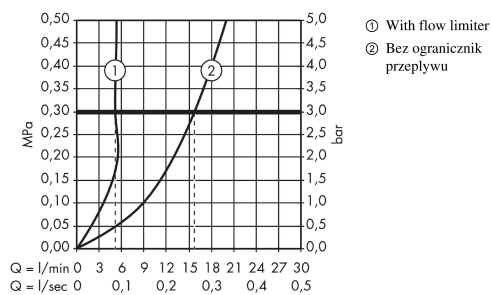

Diagram przepływu