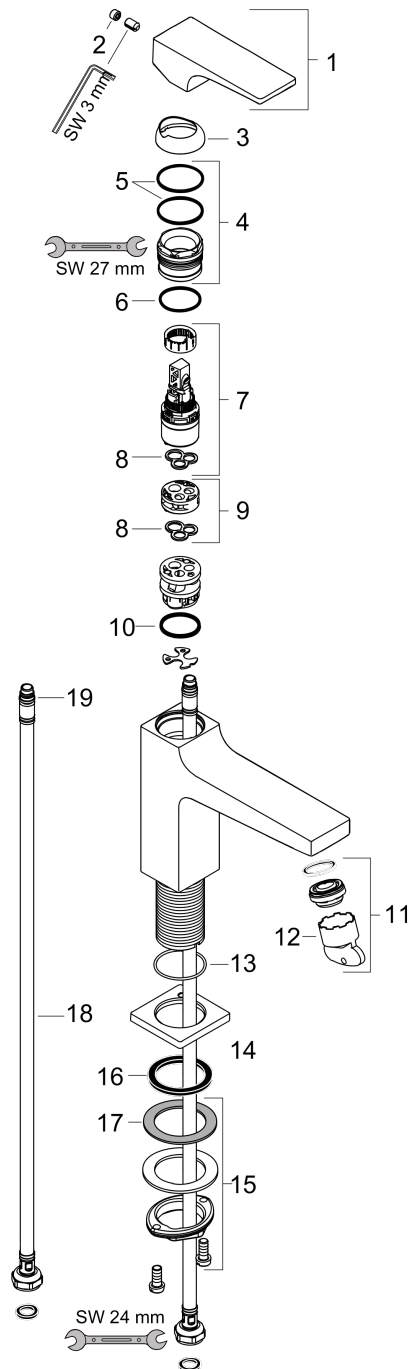

Metropol

Bateria bez mieszacza 100 do zimnej wody, uchwyt jednoramienny

Wykonczenie : chrom Nr art. : 32501000

Opis

Cechy

- ComfortZone 100
- zasięg: 127 mm
- strumień: normalny
- przepływ max. przy 3 bar: 5 l/min
- mieszacz ceramiczny
- do przyłącza zimnej wody

Szczegóły produktu

Cena bez VAT

1.044,00 PLN

Technologia

Nagrody za design

Zdjęcie produktu

Rysunek wymiarowy

Diagram przepływu

Metropol

Bateria bez mieszacza 100 do zimnej wody, uchwyt jednoramienny

Wykonczenie : **chrom** Nr art. : **32501000**

Rysunek eksplozyjny

Rok produkcji: >04/17

Metropol**Bateria bez mieszacza 100 do zimnej wody, uchwyt jednoramienny**Wykonczenie : **chrom** Nr art. : **32501000****Lista części zamiennych**

Rok produkcji: >04/17

Poz.	Opis	Nr art.	PC	PU
1	Uchwyt	93099000	-	1
2	Zatyczka śruby mocującej	95704000	-	1
3	Nakładka	92625000	-	1
4	Nakrętka	92689000	-	1
5	O-Ring 27x1,5	92527000	-	1
6	O-Ring 25x1,5	98146000	-	1
7	Kartusz kompletny	97685000	-	1
8	Uszczelka	98865000	-	1
9	Adapter kartusza	92628000	-	1
10	O-Ring 23x2	98398000	-	1
11	Perlator M24x1 (5 l/min)	92996000	-	1
12	Narzędzie serwisowe	95661000	-	1
13	O-Ring 32x1,5	92936000	-	1
14	Rozeta	93048000	-	1
15	Zestaw mocujący (Ø 32)	13961000	-	1
16	Uszczelka płaska	98749000	-	1
17	Podkładka oporowa	97548000	-	1
18	Wąż przyłączeniowy 450 mm M8x0,75 G3/8	97206000	-	1
19	O-Ring 7x1,5	98422000	-	1
a	Przedłużenie zestawu mocującego 35 mm	13898000	-	1