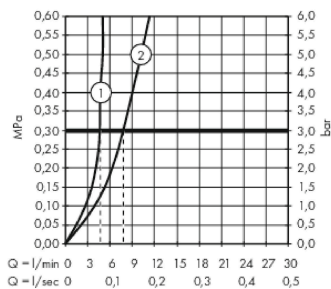

Metropol

Bateria bez mieszacza 100 do zimnej wody, uchwyt jednoramienny

Wykonczenie : chrom Nr art. : 32501000

Opis

Cechy

- ComfortZone 100
- zasięg: 127 mm
- strumień: normalny
- przepływ max. przy 3 bar: 5 l/min
- mieszacz ceramiczny
- do przyłącza zimnej wody

Szczegóły produktu

Cena bez VAT

1.044,00 PLN

Technologia

Nagrody za design

Zdjęcie produktu

Rysunek wymiarowy

Diagram przepływu