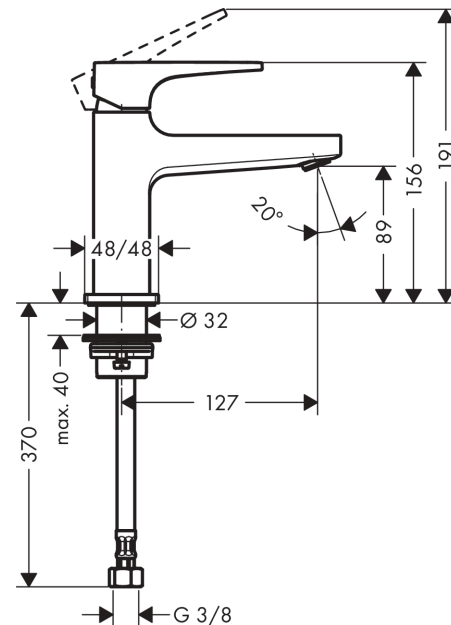

Metropol

Bateria bez mieszacza 100 do zimnej wody, uchwyt jednoramienny

Wykonczenie : chrom Nr art. : 32501000

Opis

Cechy

- ComfortZone 100
- zasięg: 127 mm
- strumień: normalny
- przepływ max. przy 3 bar: 5 l/min
- mieszacz ceramiczny
- do przyłącza zimnej wody

Szczegóły produktu

Cena bez VAT

1.044,00 PLN

Technologia

Nagrody za design

Zdjęcie produktu

Rysunek wymiarowy

Diagram przepływu

Metropol

Bateria bez mieszacza 100 do zimnej wody, uchwyt jednoramienny

Wykonczenie : **chrom** Nr art. : **32501000**

Rysunek eksplozyjny

Rok produkcji: >04/17

Metropol**Bateria bez mieszacza 100 do zimnej wody, uchwyt jednoramienny**Wykonczenie : **chrom** Nr art. : **32501000****Lista części zamiennych**

Rok produkcji: >04/17

Poz.	Opis	Nr art.	PC	PU
1	Uchwyt	93099000	-	1
2	Zatyczka śruby mocującej	95704000	-	1
3	Nakładka	92625000	-	1
4	Nakrętka	92689000	-	1
5	O-Ring 27x1,5	92527000	-	1
6	O-Ring 25x1,5	98146000	-	1
7	Kartusz kompletny	97685000	-	1
8	Uszczelka	98865000	-	1
9	Adapter kartusza	92628000	-	1
10	O-Ring 23x2	98398000	-	1
11	Perlator M24x1 (5 l/min)	92996000	-	1
12	Narzędzie serwisowe	95661000	-	1
13	O-Ring 32x1,5	92936000	-	1
14	Rozeta	93048000	-	1
15	Zestaw mocujący (Ø 32)	13961000	-	1
16	Uszczelka płaska	98749000	-	1
17	Podkładka oporowa	97548000	-	1
18	Wąż przyłączeniowy 450 mm M8x0,75 G3/8	97206000	-	1
19	O-Ring 7x1,5	98422000	-	1
a	Przedłużenie zestawu mocującego 35 mm	13898000	-	1