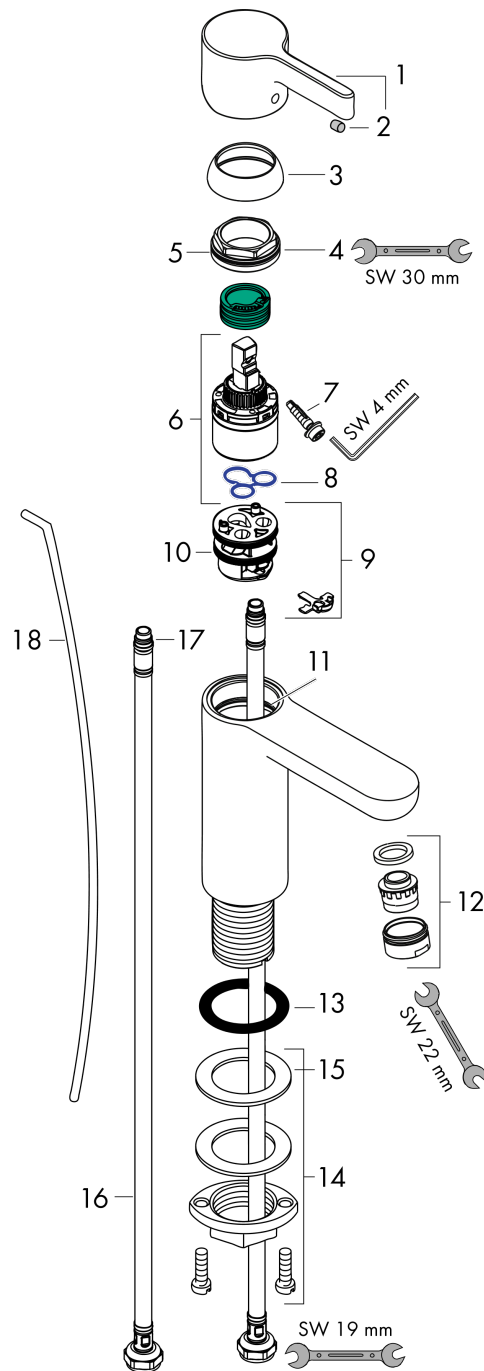

Metris S

Jednouchwyłowa bateria umywalkowa DN15

Wykonczenie : chrom Nr art. : 31016000

Opis

Cechy

- w składzie: jednouchwyłowa bateria umywalkowa, komplet odpływowy
- ComfortZone 100
- zasięg: 113 mm
- strumień: normalny
- przepływ max. przy 3 bar: 1,9 l/min
- mieszacz ceramiczny
- może współpracować z przepływowymi podgrzewaczami wody
- komplet odpływowy G 1 ¼ z cięgiem
- materiał odpływu: metal

Szczegóły produktu

Cena bez VAT

1.095,00 PLN

Technologia

Zdjecie produktu

Rysunek wymiarowy

Diagram przepływu

Metris S

Jednouchwytowa bateria umywalkowa DN15

Wykonczenie : chrom Nr art. : 31016000

Rysunek eksplozyjny

Rok produkcji: >10/17

Metris S**Jednouchwytywa bateria umywalkowa DN15**Wykonczenie : **chrom** Nr art. : **31016000****Lista części zamiennych**

Rok produkcji: >10/17

Poz.	Opis	Nr art.	PC	PU
1	Uchwyt	31093000	-	1
2	Zatyczka śruby mocującej	96338000	-	1
3	Nakładka	97406000	-	1
4	Nakrętka	97209000	-	1
5	O-Ring 32x2	98193000	-	1
6	Kartusz kompletny	95646000	-	1
7	Śruba zabezpieczająca do uchwytu	95140000	-	1
8	Uszczelka	95008000	-	1
9	Adapter kartusza	98750000	-	1
10	O-Ring 30x2	98186000	-	1
11	O-Ring 35x2	92604000	-	1
12	Perlator M24x1 (1,9 l/min)	92300000	-	1
13	Uszczelka płaska	98749000	-	1
14	Zestaw mocujący (Ø 32)	13961000	-	1
15	Podkładka oporowa	97548000	-	1
16	Wąż przyłączeniowy 450 mm M8x0,75 G3/8	97206000	-	1
17	O-Ring 6,6x1,6	93019000	-	1
18	Cięgło korka automatycznego	96657000	-	1
a	Komplet odpływowy z korkiem automatycznym	94139000	-	1
b	Przedłużenie zestawu mocującego 35 mm	13898000	-	1