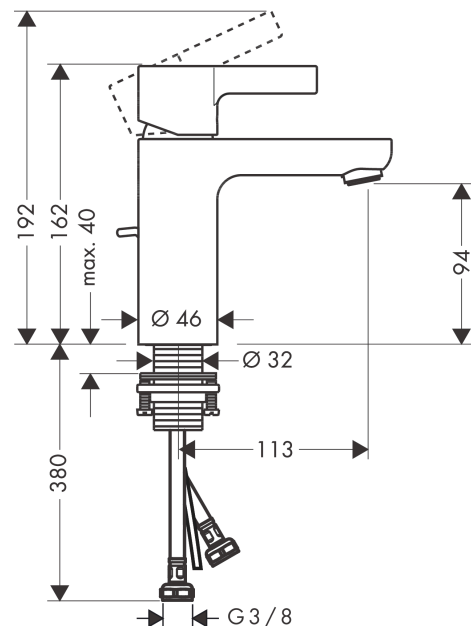

Rysunek wymiarowy