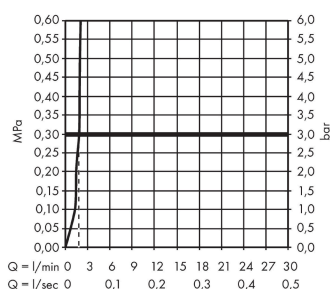

Diagram przepływu