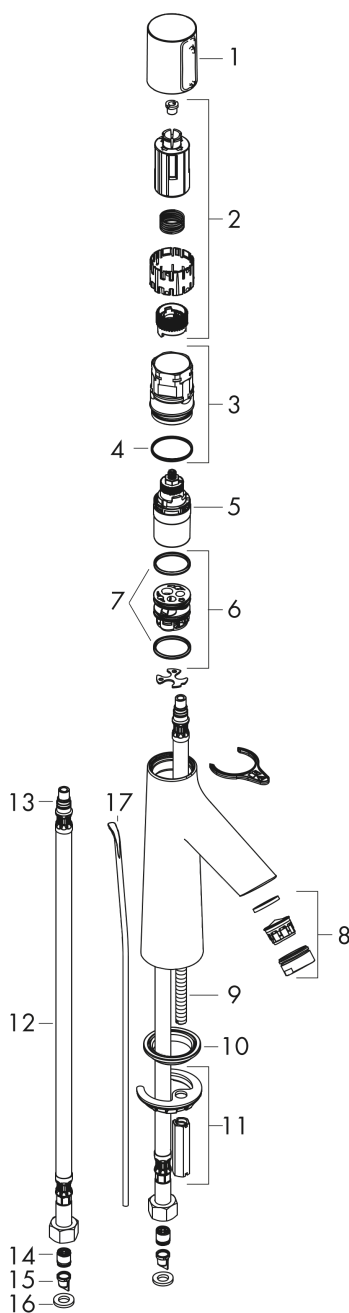

## Talis Select S

Bateria umywalkowa 100 z ciągiem

Wykonczenie : chrom Nr art. : 72042000

### Rysunek wymiarowy

### Diagram przepływu

**Talis Select S****Bateria umywalkowa 100 z ciągiem**Wykonczenie : **chrom** Nr art. : **72042000****Rysunek eksplozyjny**

Rok produkcji: &gt;03/18

**Talis Select S****Bateria umywalkowa 100 z ciągiem**Wykonczenie : **chrom** Nr art. : **72042000****Lista części zamiennych**

Rok produkcji: &gt;03/18

<b>Poz.</b>	<b>Opis</b>	<b>Nr art.</b>	<b>PC</b>	<b>PU</b>
1	Uchwyt	92525000	-	1
2	Adapter uchwyty	92526000	-	1
3	Nakrętka	92528000	-	1
4	O-Ring 27x1,5	92527000	-	1
5	Kartusz kompletny	92529000	-	1
6	Adapter kartusza	98866000	-	1
7	O-Ring 23x2	98398000	-	1
8	Perlator M24x1 (5 l/min)	13185000	-	1
9	Śruba M8 x 68	97736000	-	1
10	Uszczelka Ø 42	98722000	-	1
11	Zestaw mocujący	96016000	-	1
12	Wąż przyłączeniowy 600 mm M8x0,75 G3/8	92629000	-	1
13	O-Ring 7x1,5	98422000	-	1
14	Zestaw uszczelek	92533000	-	1
15	Filtr	92532000	-	1
16	Zawór zwrotny DW 10	96456000	-	1
17	Cięgło korka automatycznego	96657000	-	1
a	Komplet odpływowy z korkiem automatycznym	94139000	-	1