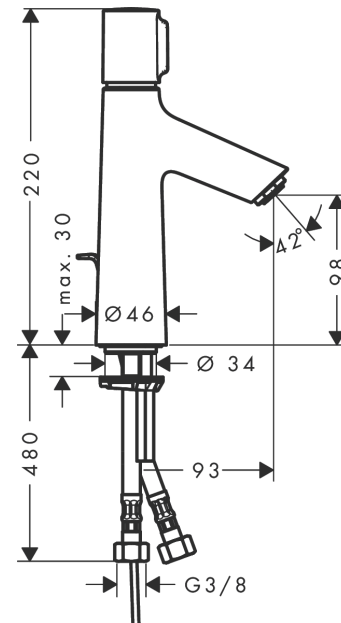

#### Cechy

- w składzie: bateria umywalkowa, komplet odpływowy
- ComfortZone 100
- zasięg: 93 mm
- strumień: normalny
- przepływ max. przy 3 bar: 5 l/min
- kartusz Select z regulacją temperatury
- może współpracować z przepływowymi podgrzewaczami wody
- komplet odpływowy G 1 ¼ z ciągiem
- materiał odpływu: metal

### Rysunek wymiarowy

Rok produkcji: &gt;03/18

<b>Poz.</b>	<b>Opis</b>	<b>Nr art.</b>	<b>PC</b>	<b>PU</b>
1	Uchwyt	92525000	-	1
2	Adapter uchwyty	92526000	-	1
3	Nakrętka	92528000	-	1
4	O-Ring 27x1,5	92527000	-	1
5	Kartusz kompletny	92529000	-	1
6	Adapter kartusza	98866000	-	1
7	O-Ring 23x2	98398000	-	1
8	Perlator M24x1 (5 l/min)	13185000	-	1
9	Śruba M8 x 68	97736000	-	1
10	Uszczelka Ø 42	98722000	-	1
11	Zestaw mocujący	96016000	-	1
12	Wąż przyłączeniowy 600 mm M8x0,75 G3/8	92629000	-	1
13	O-Ring 7x1,5	98422000	-	1
14	Zestaw uszczelek	92533000	-	1
15	Filtr	92532000	-	1
16	Zawór zwrotny DW 10	96456000	-	1
17	Cięgło korka automatycznego	96657000	-	1
a	Komplet odpływowy z korkiem automatycznym	94139000	-	1