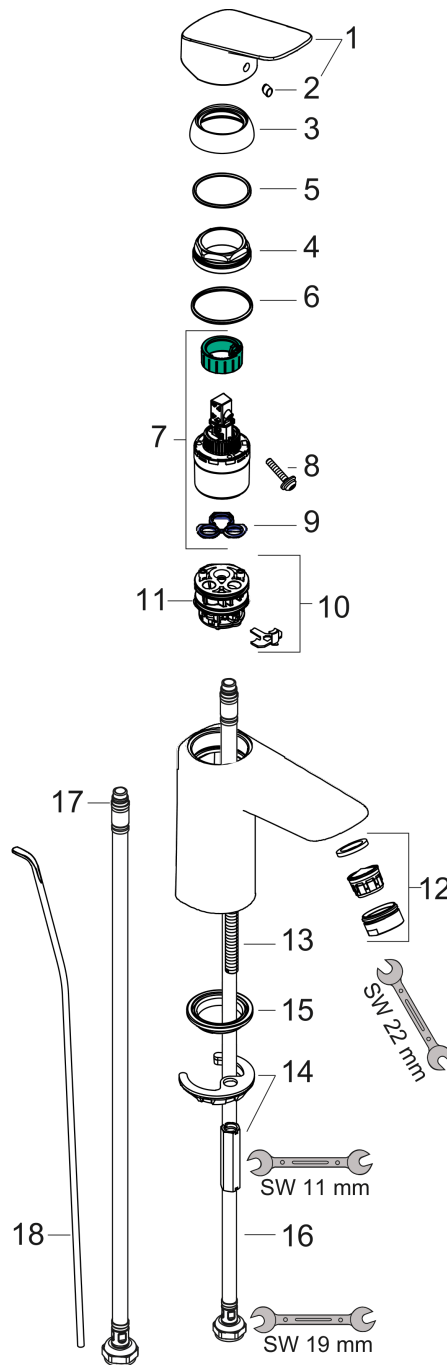

Logis

Jednouchwytowa bateria umywalkowa 100 z 2 zakresami przepływu z cięgłem

Wykonczenie : chrom Nr art. : 71105000

Opis

Cechy

- w składzie: jednouchwytowa bateria umywalkowa, komplet odpływowy
- ComfortZone 100
- zasięg: 108 mm
- strumień: normalny
- przepływ max. przy 3 bar: 9,5 l/min
- mieszacz ceramiczny, 2 ustawienia przepływu
- może współpracować z przepływowymi podgrzewaczami wody
- materiał odpływu: syntetyczny
- komplet odpływowy G 1 ¼ z cięgłem

Szczegóły produktu

Cena bez VAT

453,00 PLN

Technologia

Zdjęcie produktu

Rysunek wymiarowy

Diagram przepływu

① With flow limiter
② Bez ogranicznik przepływu

Logis

Jednouchwytywa bateria umywalkowa 100 z 2 zakresami przepływu z ciąglem

Wykonczenie : chrom Nr art. : 71105000

Rysunek eksplozyjny

Rok produkcji: >05/17

Logis

Jednouchwykowa bateria umywalkowa 100 z 2 zakresami przepływu z cięgiem

Wykonczenie : chrom Nr art. : 71105000

Lista części zamiennych

Rok produkcji: >05/17

Poz.	Opis	Nr art.	PC	PU
1	Uchwyt	92236000	-	1
2	Zatyczka śruby mocującej	96338000	-	1
3	Nakładka	97406000	-	1
4	Nakrętka	97209000	-	1
5	O-Ring 32x2	98193000	-	1
6	O-Ring 35x2	92604000	-	1
7	Kartusz kompletny	92530000	-	1
8	Śruba zabezpieczająca do uchwytu	95140000	-	1
9	Uszczelka	95008000	-	1
10	Adapter kartusza	98324000	-	1
11	O-Ring 30x2	98186000	-	1
12	Perlator M24x1 (15 l/min)	92510000	-	1
13	Śruba M8 x 68	97736000	-	1
14	Uszczelka Ø 42	98722000	-	1
15	Zestaw mocujący	96016000	-	1
16	Wąż przyłączeniowy 450 mm M8x0,75 G3/8	97206000	-	1
17	O-Ring 6,6x1,6	93019000	-	1
18	Cięgiem korka automatycznego	96657000	-	1
a	Komplet odpływowi z korkiem automatycznym	92168000	-	1