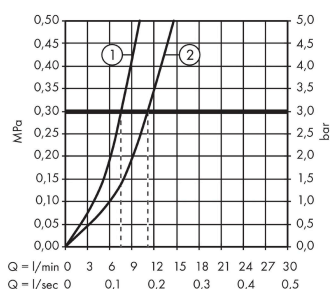

Szczegóły produktu

Cena bez VAT

453,00 PLN

Technologia

Zdjęcie produktu

Rysunek wymiarowy

Diagram przepływu

① With flow limiter
② Bez ogranicznik przepływu