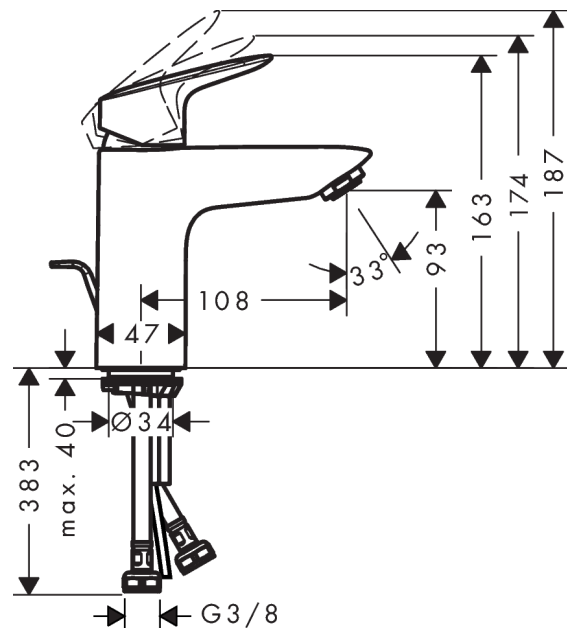

Logis

Jednouchwytowa bateria umywalkowa 100 z 2 zakresami przepływu z cięgłem

Wykonczenie : chrom Nr art. : 71105000

Opis

Cechy

- w składzie: jednouchwytowa bateria umywalkowa, komplet odpływowy
- ComfortZone 100
- zasięg: 108 mm
- strumień: normalny
- przepływ max. przy 3 bar: 9,5 l/min
- mieszacz ceramiczny, 2 ustawienia przepływu
- może współpracować z przepływowymi podgrzewaczami wody
- materiał odpływu: syntetyczny
- komplet odpływowy G 1 ¼ z cięgłem

Szczegóły produktu

Cena bez VAT

453,00 PLN

Technologia

Zdjęcie produktu

Rysunek wymiarowy

Diagram przepływu

① With flow limiter
② Bez ogranicznik przepływu

Logis

Jednouchwytywa bateria umywalkowa 100 z 2 zakresami przepływu z ciąglem

Wykonczenie : chrom Nr art. : 71105000

Rysunek eksplozyjny

Rok produkcji: >05/17

Logis

Jednouchwykowa bateria umywalkowa 100 z 2 zakresami przepływu z cięgiem

Wykonczenie : chrom Nr art. : 71105000

Lista części zamiennych

Rok produkcji: >05/17

Poz.	Opis	Nr art.	PC	PU
1	Uchwyt	92236000	-	1
2	Zatyczka śruby mocującej	96338000	-	1
3	Nakładka	97406000	-	1
4	Nakrętka	97209000	-	1
5	O-Ring 32x2	98193000	-	1
6	O-Ring 35x2	92604000	-	1
7	Kartusz kompletny	92530000	-	1
8	Śruba zabezpieczająca do uchwytu	95140000	-	1
9	Uszczelka	95008000	-	1
10	Adapter kartusza	98324000	-	1
11	O-Ring 30x2	98186000	-	1
12	Perlator M24x1 (15 l/min)	92510000	-	1
13	Śruba M8 x 68	97736000	-	1
14	Uszczelka Ø 42	98722000	-	1
15	Zestaw mocujący	96016000	-	1
16	Wąż przyłączeniowy 450 mm M8x0,75 G3/8	97206000	-	1
17	O-Ring 6,6x1,6	93019000	-	1
18	Cięgiem korka automatycznego	96657000	-	1
a	Komplet odpływowi z korkiem automatycznym	92168000	-	1