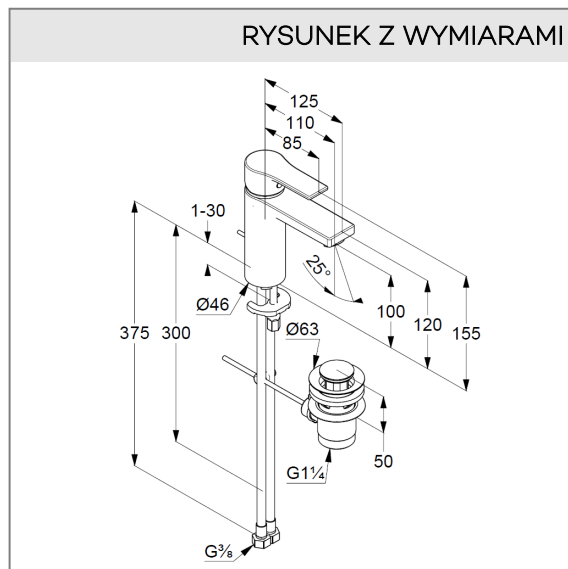

### Opis produktu:

jednouchwytowa bateria umywalkowa 100

uchwyt prosty

montaż jednootworowy

głowica ceramiczna z ogranicznikiem wypływu

gorącej wody

perlator M 24 x 1

przepływ wody 7 l/min przy ciśnieniu 3 bar

zestaw odpływowy G 1 1/4

elastyczne wężyki ciśnieniowe G 3/8

system szybkiego montażu

### ZDJĘCIE PRODUKTU

### RYСУNEK Z WYMIARAMI