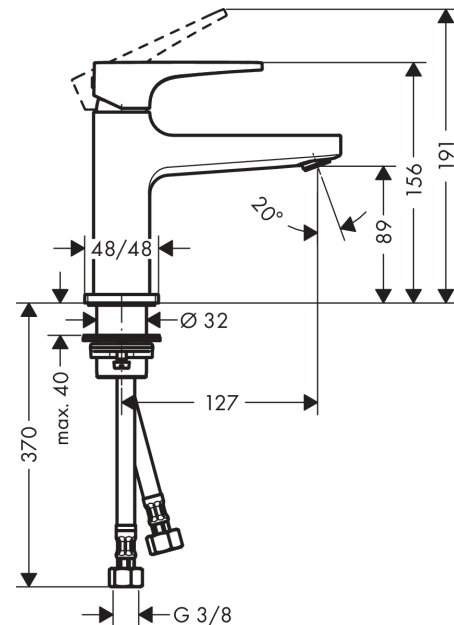

Rysunek wymiarowy