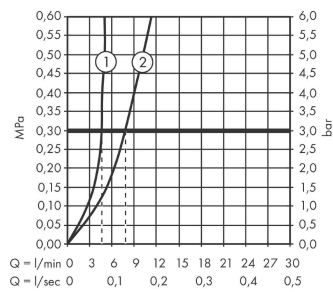

Jednouchwytowa bateria umywalkowa 100 z kpl. odpływowym Push-Open, uchwyt jednoramienny

Wykonczenie : czarny chrom szczotkowany Nr art. : 32500340

Diagram przepływu

Metropol
Jednouchwytowa bateria umywalkowa 100 z kpl. odpływowym Push-Open, uchwyt
jednoramienny
 Wykonczenie : czarny chrom szczotkowany Nr art. : 32500340