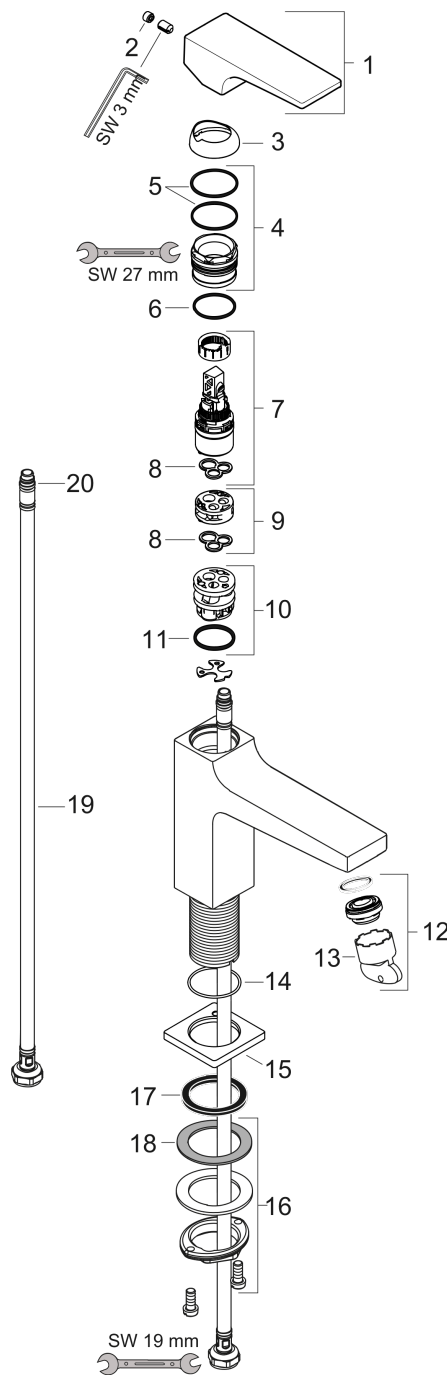

Jednouchwytowa bateria umywalkowa 100 z kpl. odpływowym Push-Open, uchwyt jednoramienny

Wykonczenie : czarny chrom szczotkowany Nr art. : 32500340

Diagram przepływu

Metropol
Jednouchwytowa bateria umywalkowa 100 z kpl. odpływowym Push-Open, uchwyt
jednoramienny
 Wykonczenie : czarny chrom szczotkowany Nr art. : 32500340

Rysunek eksplozyjny

Rok produkcji: >11/19

Metropol**Jednouchwytowa bateria umywalkowa 100 z kpl. odpływowym Push-Open, uchwyt jednoramienny**

Wykonczenie : czarny chrom szczotkowany Nr art. : 32500340

**Lista części zamiennych**

Rok produkcji: >11/19

Poz.	Opis	Nr art.	PC	PU
1	Uchwyt	92995340	-	1
2	Zatyczka śruby mocującej	95704000	-	1
3	Nakładka	92625340	-	1
4	Nakrętka	92689000	-	1
5	O-Ring 27x1,5	92527000	-	1
6	O-Ring 25x1,5	98146000	-	1
7	Kartusz kompletny	97685000	-	1
8	Uszczelka	98865000	-	1
9	Adapter kartusza	92628000	-	1
10	Adapter kartusza	98866000	-	1
11	O-Ring 23x2	98398000	-	1
12	Perlator M24x1 (5 l/min)	92996000	-	1
13	Narzędzie serwisowe	95661000	-	1
14	O-Ring 32x1,5	92936000	-	1
15	Rozeta	93048340	-	1
16	Zestaw mocujący (Ø 32)	13961000	-	1
17	Uszczelka płaska	98749000	-	1
18	Podkładka oporowa	97548000	-	1
19	Wąż przyłączeniowy 450 mm M8x0,75 G3/8	97206000	-	1
20	O-Ring 6,6x1,6	93019000	-	1
a	zawór odpływowy Push-Open	50100340	-	1
b	Przedłużenie zestawu mocującego 35 mm	13898000	-	1