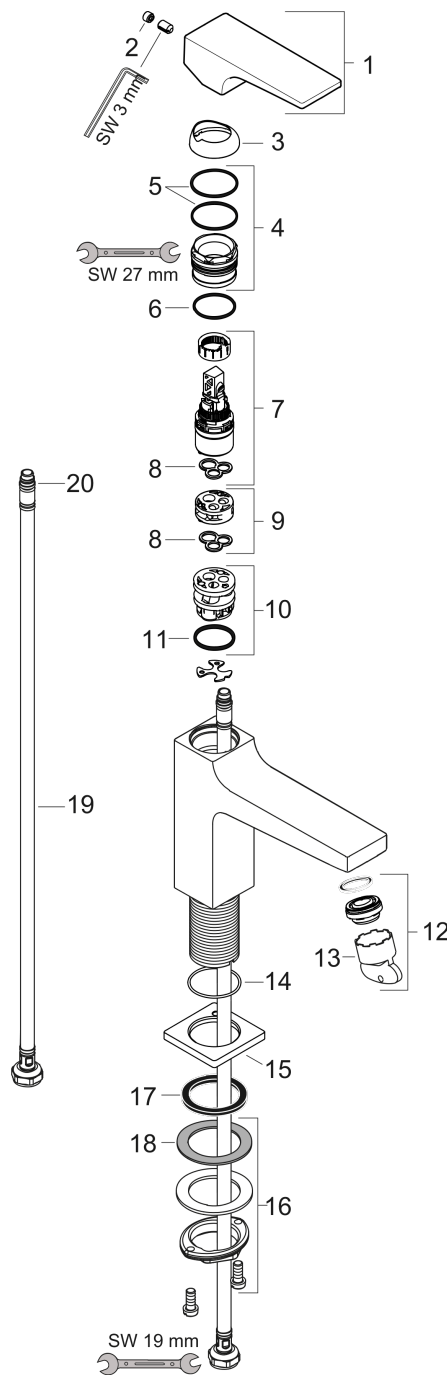

Wykonczenie : złoty optyczny polerowany Nr art. : 32500990

Diagram przepływu

Metropol
Jednouchwytowa bateria umywalkowa 100 z kpl. odpływowym Push-Open, uchwyt
jednoramienny
 Wykonczenie : złoty optyczny polerowany Nr art. : 32500990

Rysunek eksplozyjny

Rok produkcji: >07/19

Metropol**Jednouchwytowa bateria umywalkowa 100 z kpl. odpływowym Push-Open, uchwyt jednoramienny**

Wykonczenie : złoty optyczny polerowany Nr art. : 32500990

**Lista części zamiennych**

Rok produkcji: >07/19

Poz.	Opis	Nr art.	PC	PU
1	Uchwyt	92995990	-	1
2	Zatyczka śruby mocującej	95704000	-	1
3	Nakładka	92625990	-	1
4	Nakrętka	92689000	-	1
5	O-Ring 27x1,5	92527000	-	1
6	O-Ring 25x1,5	98146000	-	1
7	Kartusz kompletny	97685000	-	1
8	Uszczelka	98865000	-	1
9	Adapter kartusza	92628000	-	1
10	Adapter kartusza	98866000	-	1
11	O-Ring 23x2	98398000	-	1
12	Perlator M24x1 (5 l/min)	92996000	-	1
13	Narzędzie serwisowe	95661000	-	1
14	O-Ring 32x1,5	92936000	-	1
15	Rozeta	93048990	-	1
16	Zestaw mocujący (Ø 32)	13961000	-	1
17	Uszczelka płaska	98749000	-	1
18	Podkładka oporowa	97548000	-	1
19	Wąż przyłączeniowy 450 mm M8x0,75 G3/8	97206000	-	1
20	O-Ring 6,6x1,6	93019000	-	1
a	zawór odpływowy Push-Open	50100990	-	1
b	Przedłużenie zestawu mocującego 35 mm	13898000	-	1