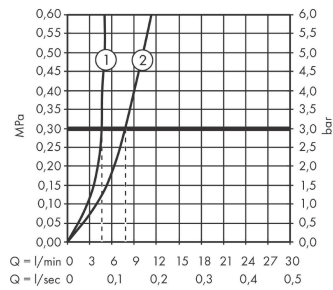

Wykonczenie : złoty optyczny polerowany Nr art. : 32500990

Diagram przepływu

Metropol
Jednouchwytowa bateria umywalkowa 100 z kpl. odpływowym Push-Open, uchwyt
jednoramienny
 Wykonczenie : złoty optyczny polerowany Nr art. : 32500990