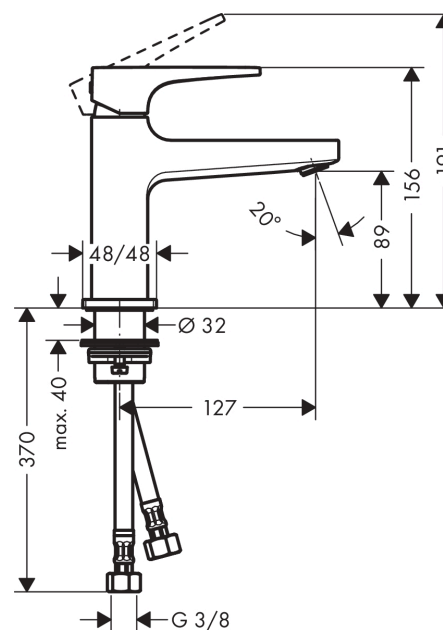

Rysunek wymiarowy