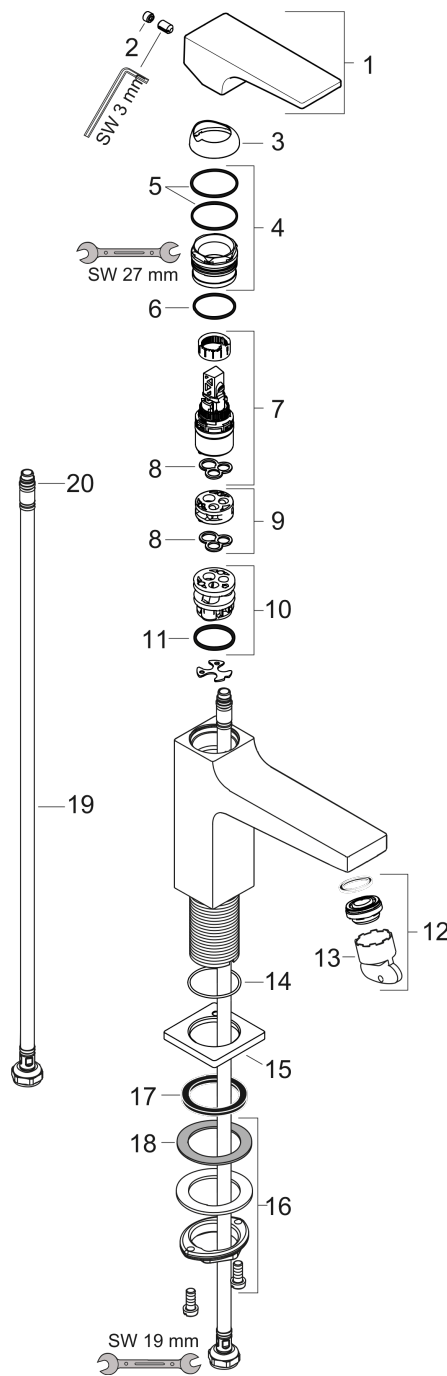

#### Rysunek wymiarowy

**Metropol**

**Jednouchwytowa bateria umywalkowa 110 z kpl. odpływowym Push-Open, uchwyt jednoramienny**

Wykonczenie : złoty optyczny polerowany Nr art. : 32507990

**Diagram przepływu**

**Metropol**  
**Jednouchwytowa bateria umywalkowa 110 z kpl. odpływowym Push-Open, uchwyt**  
**jednoramienny**  
 Wykonczenie : złoty optyczny polerowany Nr art. : 32507990

Rysunek eksplozyjny

Rok produkcji: >07/19

**Metropol****Jednouchwytowa bateria umywalkowa 110 z kpl. odpływowym Push-Open, uchwyt jednoramienny**

Wykonczenie : złoty optyczny polerowany Nr art. : 32507990

**Lista części zamiennych**

Rok produkcji: &gt;07/19

Poz.	Opis	Nr art.	PC	PU
1	Uchwyt	92995990	-	1
2	Zatyczka śruby mocującej	95704000	-	1
3	Nakładka	92625990	-	1
4	Nakrętka	92689000	-	1
5	O-Ring 27x1,5	92527000	-	1
6	O-Ring 25x1,5	98146000	-	1
7	Kartusz kompletny	97685000	-	1
8	Uszczelka	98865000	-	1
9	Adapter kartusza	92628000	-	1
10	Adapter kartusza	98866000	-	1
11	O-Ring 23x2	98398000	-	1
12	Perlator M24x1 (5 l/min)	92996000	-	1
13	Narzędzie serwisowe	95661000	-	1
14	O-Ring 32x1,5	92936000	-	1
15	Rozeta	93048990	-	1
16	Zestaw mocujący (Ø 32)	13961000	-	1
17	Uszczelka płaska	98749000	-	1
18	Podkładka oporowa	97548000	-	1
19	Wąż przyłączeniowy 600 mm M8x0,75 G3/8	96556000	-	1
20	O-Ring 6,6x1,6	93019000	-	1
a	zawór odpływowy Push-Open	50100990	-	1
b	Przedłużenie zestawu mocującego 35 mm	13898000	-	1