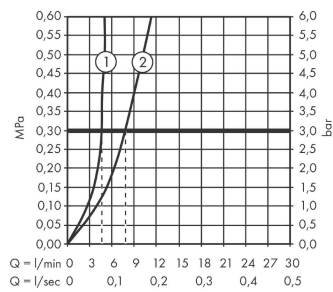

#### Rysunek wymiarowy

**Metropol**

**Jednouchwytowa bateria umywalkowa 110 z kpl. odpływowym Push-Open, uchwyt jednoramienny**

Wykonczenie : złoty optyczny polerowany Nr art. : 32507990

**Diagram przepływu**