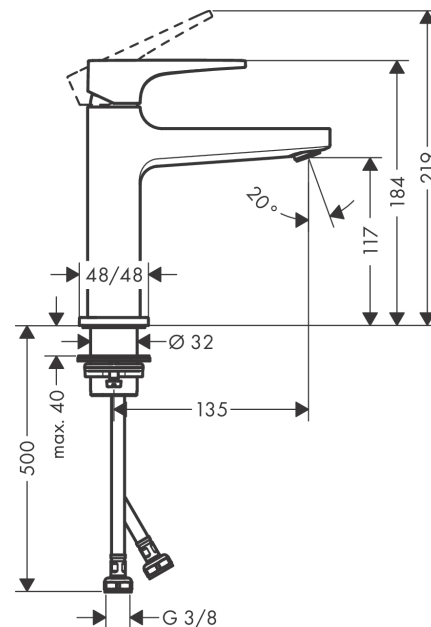

#### Rysunek wymiarowy

**Metropol**

**Jednouchwytowa bateria umywalkowa 110 z kpl. odpływowym Push-Open, uchwyt jednoramienny**

Wykonczenie : złoty optyczny polerowany Nr art. : 32507990

**Diagram przepływu**

**Metropol****Jednouchwytowa bateria umywalkowa 110 z kpl. odpływowym Push-Open, uchwyt jednoramienny**

Wykonczenie : złoty optyczny polerowany Nr art. : 32507990

**Lista części zamiennych**

Rok produkcji: &gt;07/19