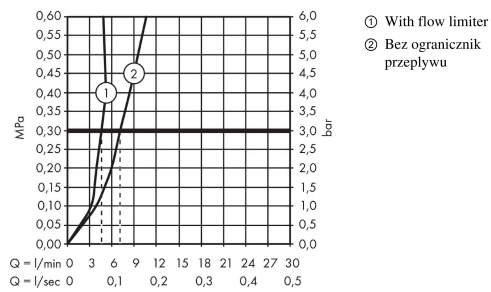

Talis E

Jednouchwytowa bateria umywalkowa 110 CoolStart z ciąglem

Wykonczenie : **biały matowy** Nr art. : **71713700**

Diagram przepływu