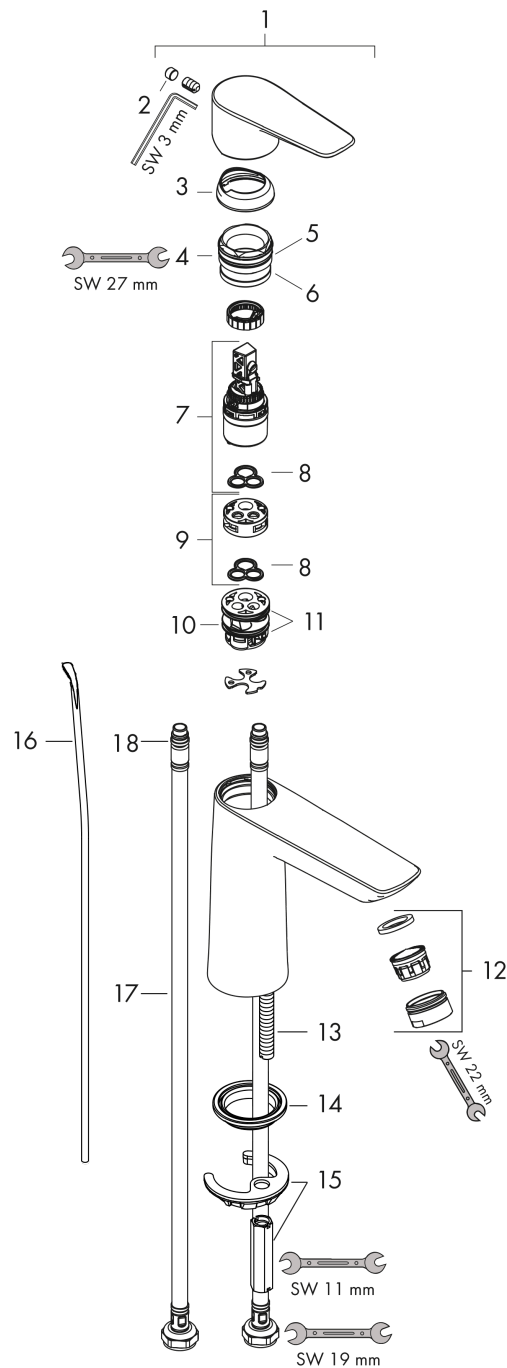

Talis E**Jednouchwytywa bateria umywalkowa 110 CoolStart z cięgłem**Wykonczenie : **biały matowy** Nr art. : **71713700****Opis****Cechy**

- w składzie: jednouchwytywa bateria umywalkowa, komplet odpływowy
- ComfortZone 110
- zasięg: 112 mm
- strumień: normalny
- przepływ max. przy 3 bar: 5 l/min
- mieszacz ceramiczny
- może współpracować z przepływowymi podgrzewaczami wody
- materiał odpływu: metal
- zimna woda w środkowej pozycji
- komplet odpływowy G 1 ¼ z cięgłem
- Dla wariantów kolorystycznych -670 i -700, cięgło pozostaje w kolorze chromu.

Diagram przepływu

Talis E

Jednouchwyłowa bateria umywalkowa 110 CoolStart z cięgiem

Wykonczenie : **biały matowy** Nr art. : **71713700**

Rysunek eksplozyjny

Rok produkcji: >11/19

Talis E**Jednouchwytna bateria umywalkowa 110 CoolStart z ciąglem**Wykonczenie : **biały matowy** Nr art. : **71713700****Lista części zamiennych**

Rok produkcji: >11/19

Poz.	Opis	Nr art.	PC	PU
1	Uchwyt	92688700	-	1
2	Zatyczka śruby mocującej	95704000	-	1
3	Nakładka	92625700	-	1
4	Nakrętka	92689000	-	1
5	O-Ring 25x1,5	98146000	-	1
6	O-Ring 27x1,5	92527000	-	1
7	Kartusz kompletny	97685000	-	1
8	Uszczelka	98865000	-	1
9	Adapter kartusza	92628000	-	1
10	Adapter kartusza	95975000	-	1
11	O-Ring 23x2	98398000	-	1
12	Perlator M24x1 (5 l/min)	13185700	-	1
13	Śruba M8 x 68	97736000	-	1
14	Uszczelka	97608000	-	1
15	Zestaw mocujący	96016000	-	1
16	Ciągło korka automatycznego	96657700	-	1
17	Wąż przyłączeniowy 450 mm M8x0,75 G3/8	97206000	-	1
18	O-Ring 6,6x1,6	93019000	-	1
a	Komplet odpływowy z korkiem automatycznym	94139700	-	1