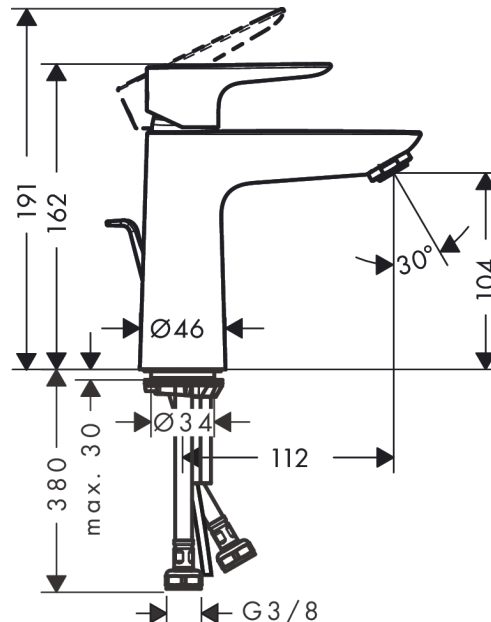

Talis E**Jednouchwytywa bateria umywalkowa 110 CoolStart z cięgłem**Wykonczenie : **biały matowy** Nr art. : **71713700****Opis****Cechy**

- w składzie: jednouchwytywa bateria umywalkowa, komplet odpływowy
- ComfortZone 110
- zasięg: 112 mm
- strumień: normalny
- przepływ max. przy 3 bar: 5 l/min
- mieszacz ceramiczny
- może współpracować z przepływowymi podgrzewaczami wody
- materiał odpływu: metal
- zimna woda w środkowej pozycji
- komplet odpływowy G 1 ¼ z cięgłem
- Dla wariantów kolorystycznych -670 i -700, cięgło pozostaje w kolorze chromu.

Szczegóły produktu

Cena bez VAT

873,00 PLN

Technologia**Nagrody za design****Zdjęcie produktu****Rysunek wymiarowy**

Talis E

Jednouchwytowa bateria umywalkowa 110 CoolStart z ciąglem

Wykonczenie : **biały matowy** Nr art. : **71713700**

Diagram przepływu

Talis E

Jednouchwyłowa bateria umywalkowa 110 CoolStart z cięgiem

Wykonczenie : **biały matowy** Nr art. : **71713700**

Rysunek eksplozyjny

Rok produkcji: >11/19

Talis E**Jednouchwytna bateria umywalkowa 110 CoolStart z ciąglem**Wykonczenie : **biały matowy** Nr art. : **71713700****Lista części zamiennych**

Rok produkcji: >11/19

Poz.	Opis	Nr art.	PC	PU
1	Uchwyt	92688700	-	1
2	Zatyczka śruby mocującej	95704000	-	1
3	Nakładka	92625700	-	1
4	Nakrętka	92689000	-	1
5	O-Ring 25x1,5	98146000	-	1
6	O-Ring 27x1,5	92527000	-	1
7	Kartusz kompletny	97685000	-	1
8	Uszczelka	98865000	-	1
9	Adapter kartusza	92628000	-	1
10	Adapter kartusza	95975000	-	1
11	O-Ring 23x2	98398000	-	1
12	Perlator M24x1 (5 l/min)	13185700	-	1
13	Śruba M8 x 68	97736000	-	1
14	Uszczelka	97608000	-	1
15	Zestaw mocujący	96016000	-	1
16	Ciągło korka automatycznego	96657700	-	1
17	Wąż przyłączeniowy 450 mm M8x0,75 G3/8	97206000	-	1
18	O-Ring 6,6x1,6	93019000	-	1
a	Komplet odpływowy z korkiem automatycznym	94139700	-	1