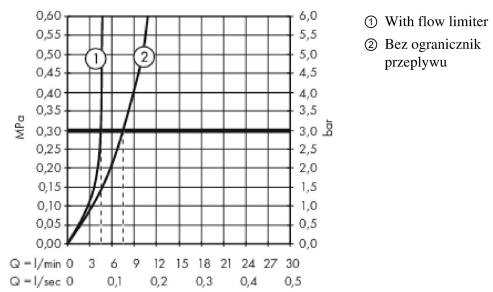

Metropol

Bateria umywalkowa 110 Select z kpl. odpływowym Push-Open

Wykonczenie : chrom Nr art. : 32571000

Diagram przepływu