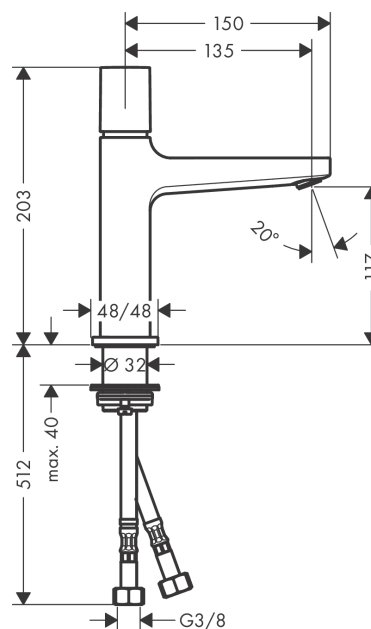

Metropol**Bateria umywalkowa 110 Select z kpl. odpływowym Push-Open**

Wykonczenie : chrom Nr art. : 32571000

**Opis****Cechy**

- w składzie: bateria umywalkowa, komplet odpływowy
- ComfortZone 110
- zasięg: 135 mm
- strumień: normalny
- przepływ max. przy 3 bar: 5 l/min
- kartusz Select z regulacją temperatury
- może współpracować z przepływowymi podgrzewaczami wody
- zawór odpływowy Push-Open G 1 ¼
- materiał odpływu: metal

Szczegóły produktu

Cena bez VAT

1.376,00 PLN

Technologia**Nagrody za design****Zdjecie produktu****Rysunek wymiarowy**

Metropol

Bateria umywalkowa 110 Select z kpl. odpływowym Push-Open

Wykonczenie : chrom Nr art. : 32571000

Diagram przepływu

Metropol
Bateria umywalkowa 110 Select z kpl. odpływowym Push-Open
 Wykonczenie : **chrom** Nr art. : **32571000**

Rysunek eksplozyjny

Rok produkcji: >03/18

Metropol
Bateria umywalkowa 110 Select z kpl. odpływowym Push-Open
 Wykonczenie : chrom Nr art. : 32571000

Lista części zamiennych

Rok produkcji: >03/18

Poz.	Opis	Nr art.	PC	PU
1	Uchwyt	93070000	-	1
2	Adapter uchwyty	92526000	-	1
3	Nakrętka	92528000	-	1
4	O-Ring 27x1,5	92527000	-	1
5	Kartusz kompletny	92529000	-	1
6	Adapter kartusza	98866000	-	1
7	O-Ring 23x2	98398000	-	1
8	Perlator M24x1 (5 l/min)	92996000	-	1
9	Narzędzie serwisowe	95661000	-	1
10	Rozeta	93048000	-	1
11	Uszczelka płaska	98749000	-	1
12	Zestaw mocujący (Ø 32)	13961000	-	1
13	Podkładka oporowa	97548000	-	1
14	Wąż przyłączeniowy 450 mm M8x0,75 G3/8	93405000	-	1
15	O-Ring 7x1,5	98422000	-	1
16	Zawór zwrotny DW 10	96456000	-	1
17	Filtr	92532000	-	1
18	Zestaw uszczelek	92533000	-	1
a	zawór odpływowy Push-Open	50100000	-	1
b	Przedłużenie zestawu mocującego 35 mm	13898000	-	1