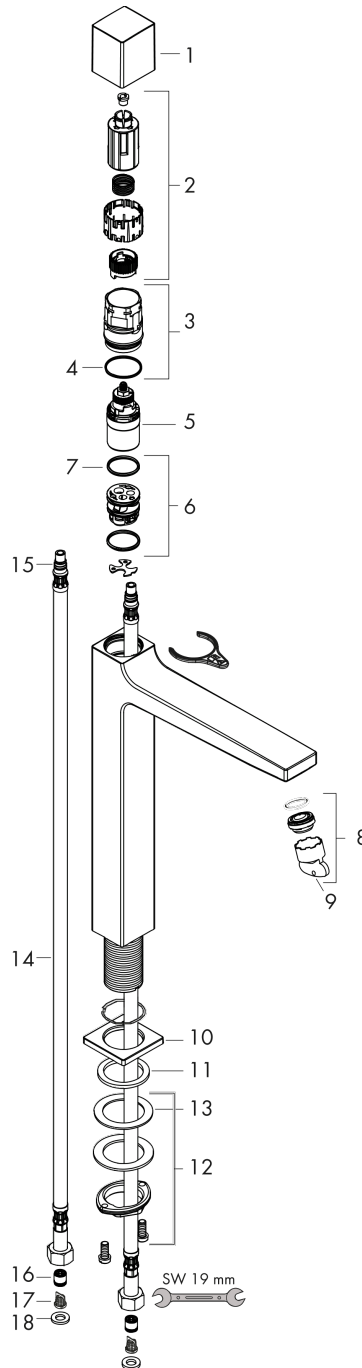

Metropol**Bateria umywalkowa 110 Select z kpl. odpływowym Push-Open**

Wykonczenie : chrom Nr art. : 32571000

**Opis****Cechy**

- w składzie: bateria umywalkowa, komplet odpływowy
- ComfortZone 110
- zasięg: 135 mm
- strumień: normalny
- przepływ max. przy 3 bar: 5 l/min
- kartusz Select z regulacją temperatury
- może współpracować z przepływowymi podgrzewaczami wody
- zawór odpływowy Push-Open G 1 ¼
- materiał odpływu: metal

Szczegóły produktu

Cena bez VAT

1.376,00 PLN

Technologia**Nagrody za design****Zdjecie produktu****Rysunek wymiarowy**

Metropol

Bateria umywalkowa 110 Select z kpl. odpływowym Push-Open

Wykonczenie : chrom Nr art. : 32571000

Diagram przepływu

Metropol
Bateria umywalkowa 110 Select z kpl. odpływowym Push-Open
 Wykonczenie : **chrom** Nr art. : **32571000**

Rysunek eksplozyjny

Rok produkcji: >03/18

Metropol
Bateria umywalkowa 110 Select z kpl. odpływowym Push-Open
 Wykonczenie : chrom Nr art. : 32571000

Lista części zamiennych

Rok produkcji: >03/18

Poz.	Opis	Nr art.	PC	PU
1	Uchwyt	93070000	-	1
2	Adapter uchwyty	92526000	-	1
3	Nakrętka	92528000	-	1
4	O-Ring 27x1,5	92527000	-	1
5	Kartusz kompletny	92529000	-	1
6	Adapter kartusza	98866000	-	1
7	O-Ring 23x2	98398000	-	1
8	Perlator M24x1 (5 l/min)	92996000	-	1
9	Narzędzie serwisowe	95661000	-	1
10	Rozeta	93048000	-	1
11	Uszczelka płaska	98749000	-	1
12	Zestaw mocujący (Ø 32)	13961000	-	1
13	Podkładka oporowa	97548000	-	1
14	Wąż przyłączeniowy 450 mm M8x0,75 G3/8	93405000	-	1
15	O-Ring 7x1,5	98422000	-	1
16	Zawór zwrotny DW 10	96456000	-	1
17	Filtr	92532000	-	1
18	Zestaw uszczelek	92533000	-	1
a	zawór odpływowy Push-Open	50100000	-	1
b	Przedłużenie zestawu mocującego 35 mm	13898000	-	1