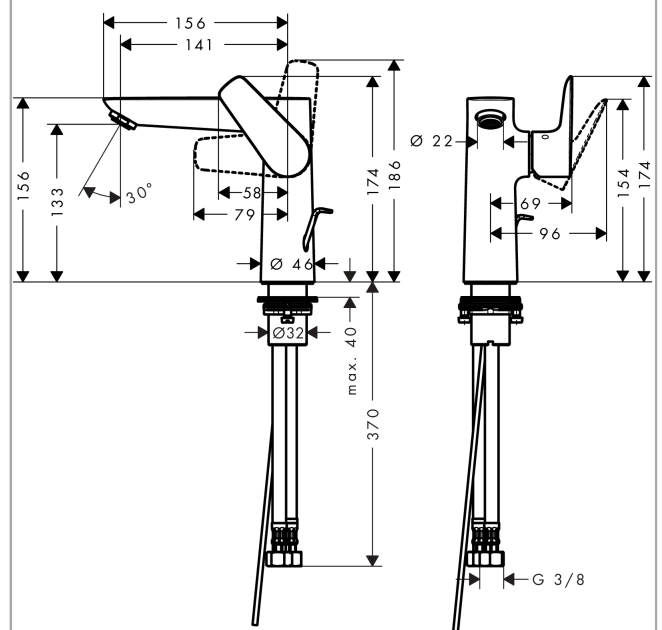

Rysunek wymiarowy