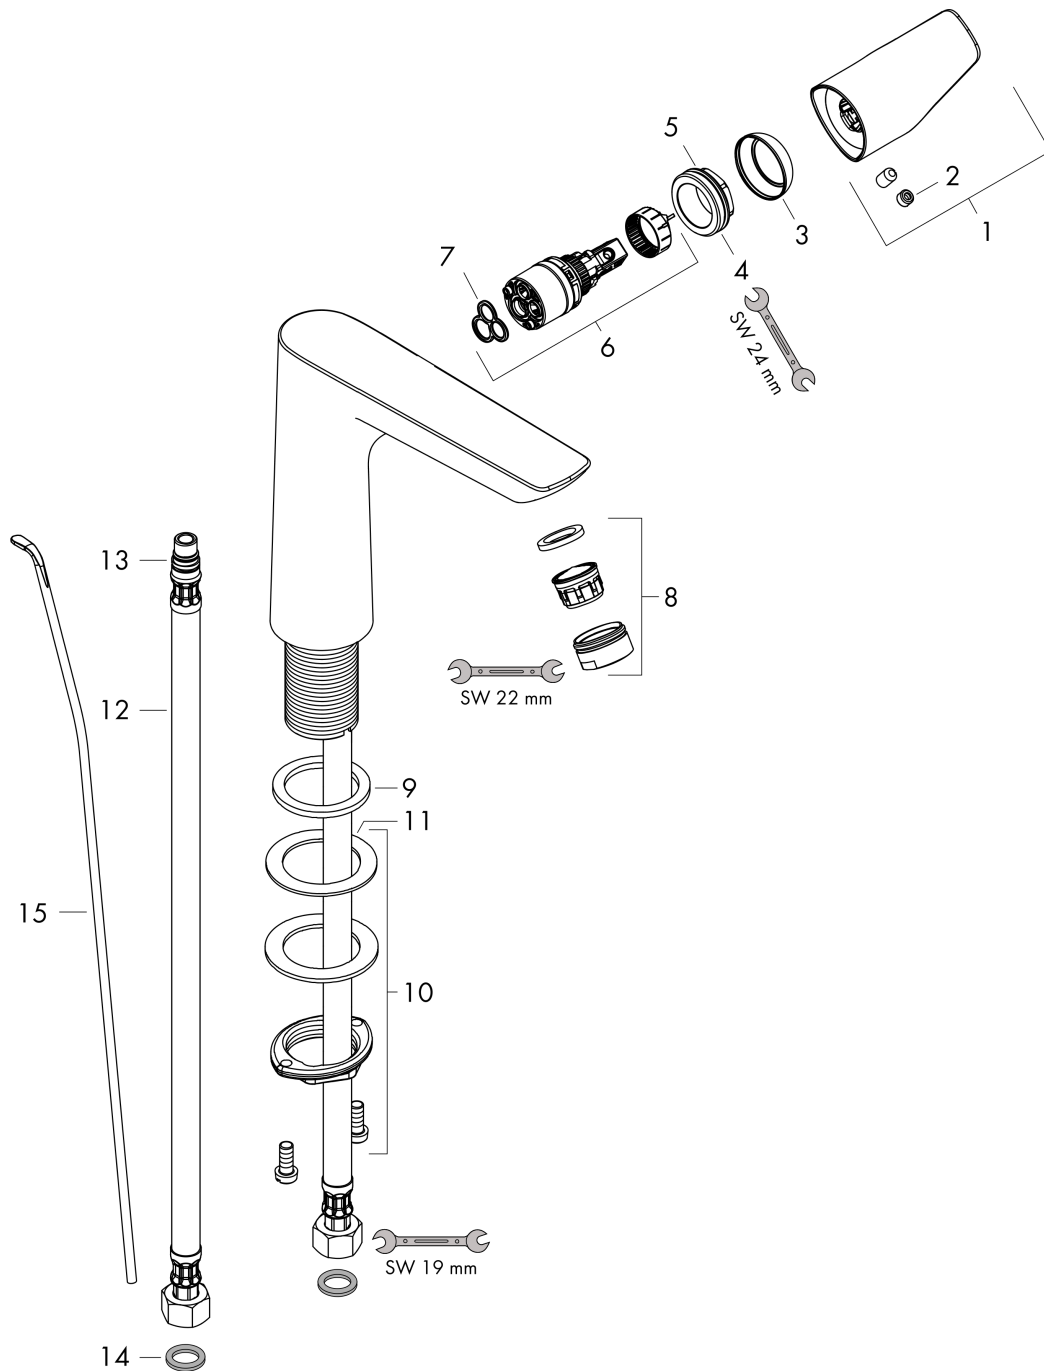

Talis E

Jednouchwytowa bateria umywalkowa 150 z cięgiem

Wykonczenie : czarny chrom szczotkowany Nr art. : 71754340

Opis

Cechy

- w składzie: jednouchwytowa bateria umywalkowa, komplet odpływowy
- ComfortZone 150
- zasięg: 141 mm
- strumień: normalny
- przepływ max. przy 3 bar: 5 l/min
- mieszacz ceramiczny
- może współpracować z przepływowymi podgrzewaczami wody
- komplet odpływowy G 1 ¼ z cięgiem
- materiał odpływu: metal
- Dla wariantów kolorystycznych -670 i -700, cięgiło pozostaje w kolorze chromu.

Jednouchwyłowa bateria umywalkowa 150 z cięgiem

Wykonczenie : czarny chrom szczotkowany Nr art. : 71754340

Diagram przepływu

Talis E

Jednouchwytowa bateria umywalkowa 150 z ciąglem

Wykonczenie : czarny chrom szczotkowany Nr art. : 71754340

Rysunek eksplozyjny

Rok produkcji: >08/19

Talis E**Jednouchwytna bateria umywalkowa 150 z ciągiem**Wykonczenie : **czarny chrom szczotkowany** Nr art. : **71754340****Lista części zamiennych**

Rok produkcji: >08/19

Poz.	Opis	Nr art.	PC	PU
1	Uchwyt	92777340	-	1
2	Zatyczka śruby mocującej	95704000	-	1
3	Nakładka	95493340	-	1
4	Nakrętka	95178000	-	1
5	O-Ring 24x2	98388000	-	1
6	Kartusz kompletny	97685000	-	1
7	Uszczelka	98865000	-	1
8	Perlator M24x1 (5 l/min)	13185340	-	1
9	Uszczelka płaska	98749000	-	1
10	Zestaw mocujący (Ø 32)	13961000	-	1
11	Podkładka oporowa	97548000	-	1
12	Wąż przyłączeniowy 450 mm M10x1 G3/8	96507000	-	1
13	O-Ring 8x1,75	97827000	-	1
14	Zestaw uszczelek	95581000	-	1
15	Ciągło korka automatycznego	96657340	-	1
a	Komplet odpływowy z korkiem automatycznym	94139340	-	1
b	Przedłużenie zestawu mocującego 35 mm	13898000	-	1