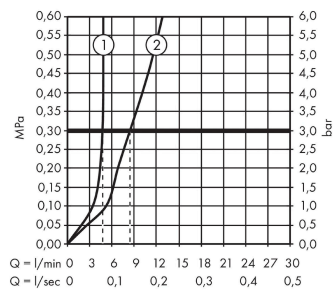

Talis E

Jednouchwyłowa bateria umywalkowa 150 z cięgiem

Wykonczenie : czarny chrom szczotkowany Nr art. : 71754340

Diagram przepływu