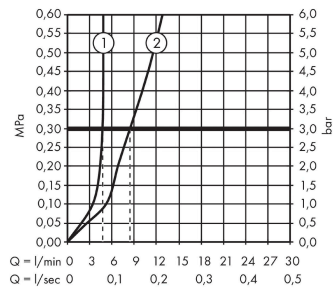

Talis E

Jednouchwyłowa bateria umywalkowa 150 z cięgiem

Wykonczenie : **biały matowy** Nr art. : **71754700**

Diagram przepływu