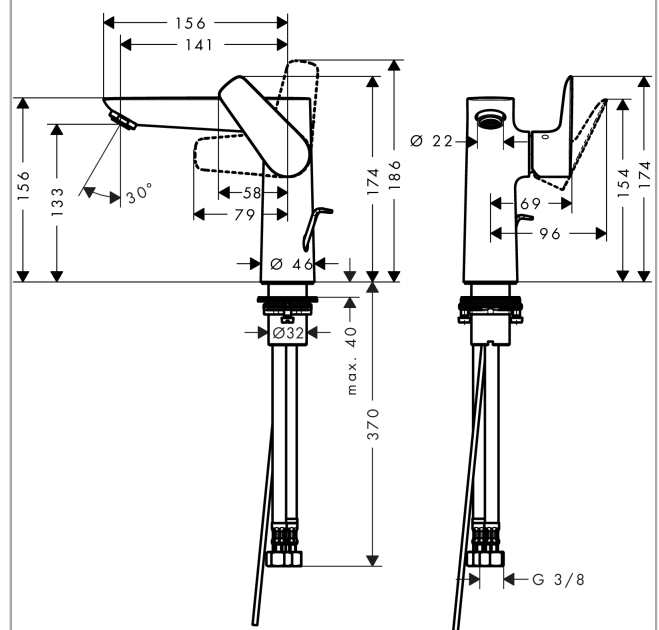

Talis E

Jednouchwytowa bateria umywalkowa 150 z cięgiem

Wykonczenie : biały matowy Nr art. : 71754700

Opis

Cechy

- w składzie: jednouchwytowa bateria umywalkowa, komplet odpływowy
- ComfortZone 150
- zasięg: 141 mm
- strumień: normalny
- przepływ max. przy 3 bar: 5 l/min
- mieszacz ceramiczny
- może współpracować z przepływowymi podgrzewaczami wody
- komplet odpływowy G 1 ¼ z cięgiem
- materiał odpływu: metal
- Dla wariantów kolorystycznych -670 i -700, cięgiło pozostaje w kolorze chromu.

Szczegóły produktu

Cena bez VAT

1.324,00 PLN

Technologia

Nagrody za design

Zdjęcie produktu

Rysunek wymiarowy

Talis E

Jednouchwyłowa bateria umywalkowa 150 z cięgiem

Wykonczenie : **biały matowy** Nr art. : **71754700**

Diagram przepływu

Talis E

Jednouchwyłowa bateria umywalkowa 150 z cięgiem

Wykonczenie : biały matowy Nr art. : 71754700

Rysunek eksplozyjny

Rok produkcji: >08/19

Talis E**Jednouchwykowa bateria umywalkowa 150 z cięgiem**Wykonczenie : **biały matowy** Nr art. : **71754700****Lista części zamiennych**

Rok produkcji: >08/19

Poz.	Opis	Nr art.	PC	PU
1	Uchwyt	92777700	-	1
2	Zatyczka śruby mocującej	95704000	-	1
3	Nakładka	95493700	-	1
4	Nakrętka	95178000	-	1
5	O-Ring 24x2	98388000	-	1
6	Kartusz kompletny	97685000	-	1
7	Uszczelka	98865000	-	1
8	Perlator M24x1 (5 l/min)	13185700	-	1
9	Uszczelka płaska	98749000	-	1
10	Zestaw mocujący (Ø 32)	13961000	-	1
11	Podkładka oporowa	97548000	-	1
12	Wąż przyłączeniowy 450 mm M10x1 G3/8	96507000	-	1
13	O-Ring 8x1,75	97827000	-	1
14	Zestaw uszczelek	95581000	-	1
15	Cięgiem korka automatycznego	96657700	-	1
a	Komplet odpływowy z korkiem automatycznym	94139700	-	1
b	Przedłużenie zestawu mocującego 35 mm	13898000	-	1