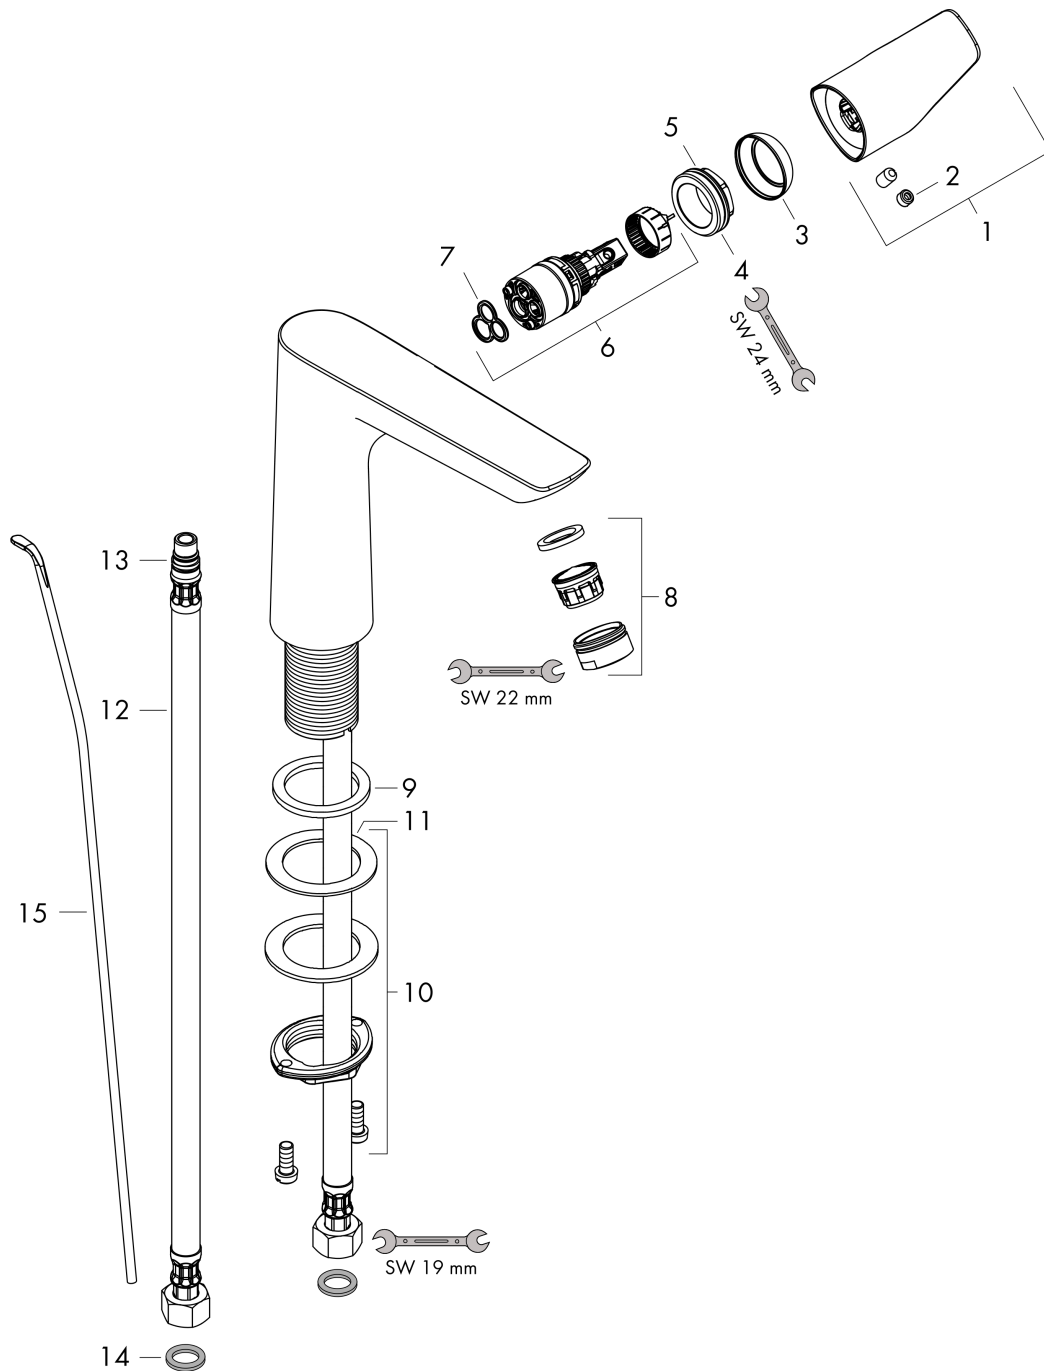

Talis E

Jednouchwytowa bateria umywalkowa 150 z cięgiem

Wykonczenie : biały matowy Nr art. : 71754700

Opis

Cechy

- w składzie: jednouchwytowa bateria umywalkowa, komplet odpływowy
- ComfortZone 150
- zasięg: 141 mm
- strumień: normalny
- przepływ max. przy 3 bar: 5 l/min
- mieszacz ceramiczny
- może współpracować z przepływowymi podgrzewaczami wody
- komplet odpływowy G 1 ¼ z cięgiem
- materiał odpływu: metal
- Dla wariantów kolorystycznych -670 i -700, cięgiło pozostaje w kolorze chromu.

Szczegóły produktu

Cena bez VAT

1.324,00 PLN

Technologia

Nagrody za design

Zdjęcie produktu

Rysunek wymiarowy

Talis E

Jednouchwyłowa bateria umywalkowa 150 z cięgiem

Wykonczenie : **biały matowy** Nr art. : **71754700**

Diagram przepływu

Talis E

Jednouchwyłowa bateria umywalkowa 150 z cięgiem

Wykonczenie : biały matowy Nr art. : 71754700

Rysunek eksplozyjny

Rok produkcji: >08/19

Talis E**Jednouchwykowa bateria umywalkowa 150 z cięgiem**Wykonczenie : **biały matowy** Nr art. : **71754700****Lista części zamiennych**

Rok produkcji: >08/19

Poz.	Opis	Nr art.	PC	PU
1	Uchwyt	92777700	-	1
2	Zatyczka śruby mocującej	95704000	-	1
3	Nakładka	95493700	-	1
4	Nakrętka	95178000	-	1
5	O-Ring 24x2	98388000	-	1
6	Kartusz kompletny	97685000	-	1
7	Uszczelka	98865000	-	1
8	Perlator M24x1 (5 l/min)	13185700	-	1
9	Uszczelka płaska	98749000	-	1
10	Zestaw mocujący (Ø 32)	13961000	-	1
11	Podkładka oporowa	97548000	-	1
12	Wąż przyłączeniowy 450 mm M10x1 G3/8	96507000	-	1
13	O-Ring 8x1,75	97827000	-	1
14	Zestaw uszczelek	95581000	-	1
15	Cięgiem korka automatycznego	96657700	-	1
a	Komplet odpływowy z korkiem automatycznym	94139700	-	1
b	Przedłużenie zestawu mocującego 35 mm	13898000	-	1