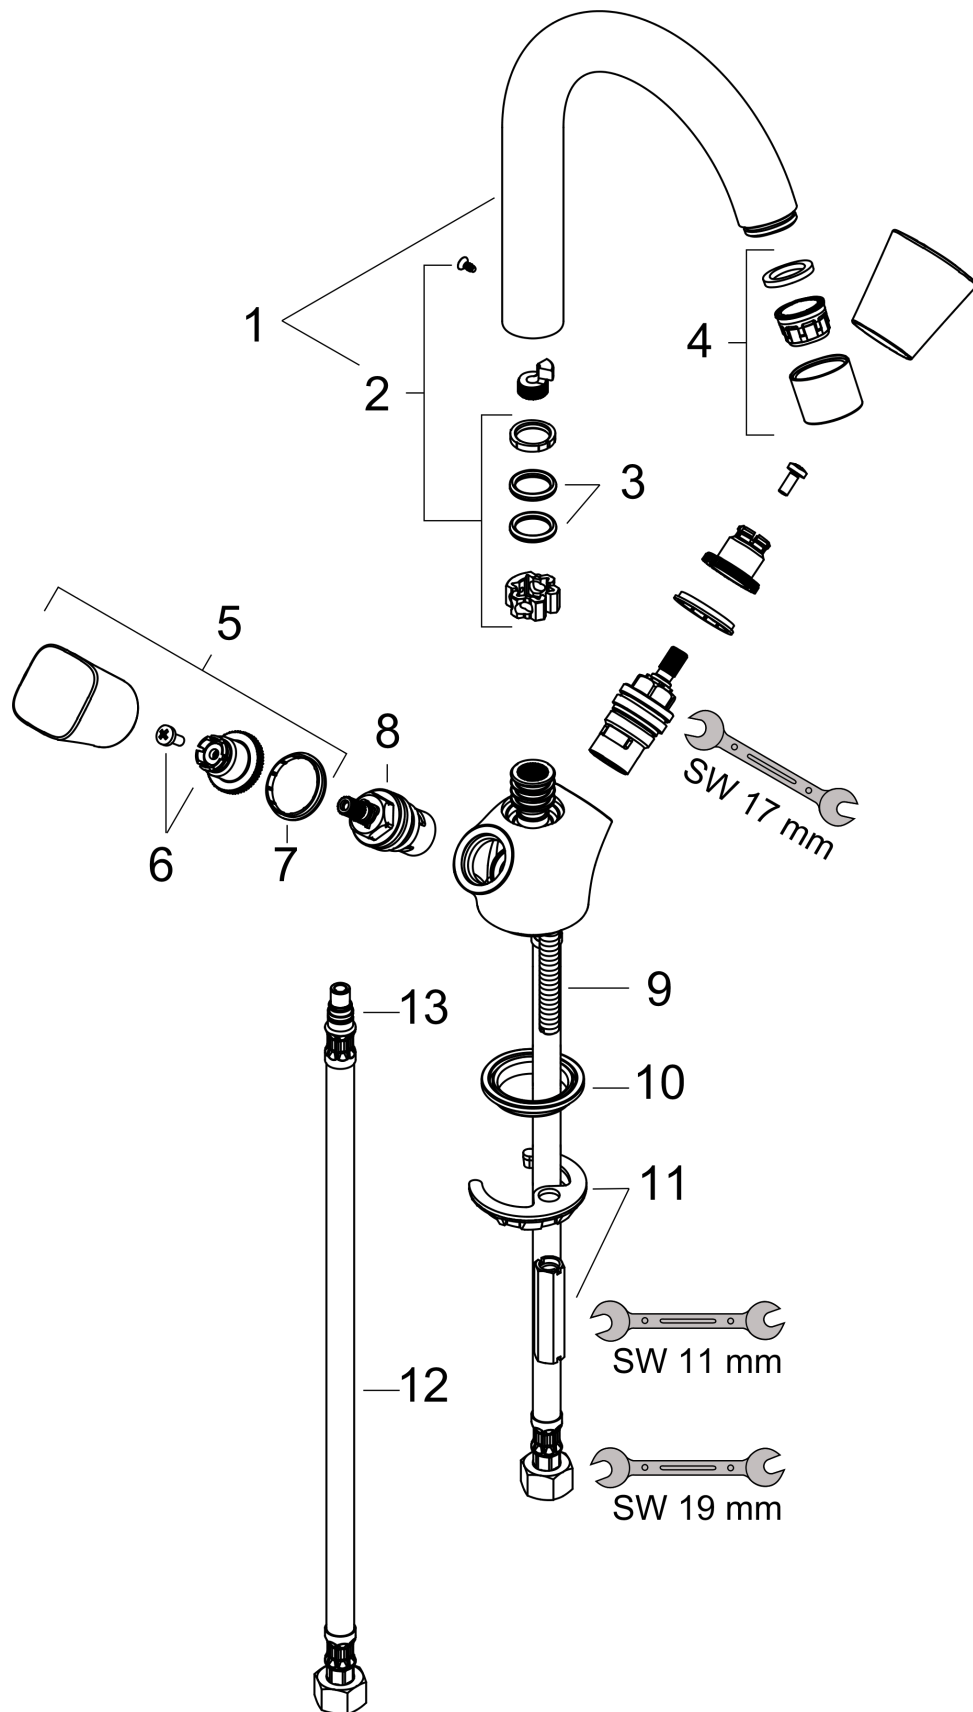

### Rysunek wymiarowy

### Diagram przepływu

Logis

2-uchwytowa bateria umywalkowa 150 bez kpl. odpływowego

Wykonczenie : chrom Nr art. : 71221000

Rysunek eksplozyjny

Rok produkcji: >01/15

## Lista części zamiennych

Rok produkcji: &gt;01/15

Poz.	Opis	Nr art.	PC	PU
1	Wylewka kompletna	96521000	-	1
2	Zestaw uszczelek	92646000	-	1
3	O-Ring 14x2,5	98189000	-	1
4	Perlator M22x1 (5 l/min)	92376000	-	1
5	Uchwyt	92221000	-	1
6	Zestaw do mocowania uchwytu	94184000	-	1
7	Zestaw kolorowych pierścieni z oznaczeniami ciepła/ zimna woda	92225000	-	1
8	Zawór odcinający prawy	94009000	-	1
9	Śruba M8 x 68	97736000	-	1
10	Uszczelka Ø 42	98722000	-	1
11	Zestaw mocujący	96016000	-	1
12	Wąż przyłączeniowy 450 mm M8x0,75 G3/8	97206000	-	1
13	O-Ring 7x1,5	98422000	-	1