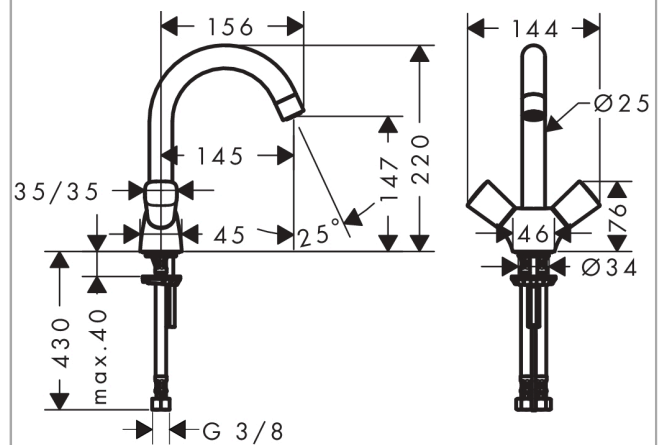

#### Cechy

- ComfortZone 150
- zasięg: 145 mm
- zakres obrotu 120°
- strumień: normalny
- przepływ max. przy 3 bar: 5 l/min
- zawory ceramiczne zimna/ciepła woda 90°
- może współpracować z przepływowymi podgrzewaczami wody

### Rysunek wymiarowy