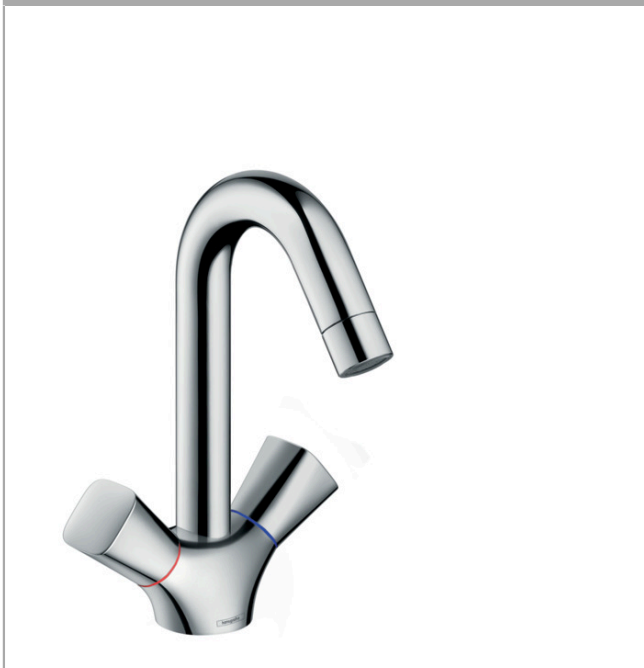

Logis

2-uchwytowa bateria umywalkowa 150 bez kpl. odpływowego

Wykonczenie : chrom Nr art. : 71221000

Opis

Cechy

- ComfortZone 150
- zasięg: 145 mm
- zakres obrotu 120°
- strumień: normalny
- przepływ max. przy 3 bar: 5 l/min
- zawory ceramiczne zimna/ciepła woda 90°
- może współpracować z przepływowymi podgrzewaczami wody

Szczegóły produktu

Cena bez VAT

427,00 PLN

Technologia

Zdjęcie produktu