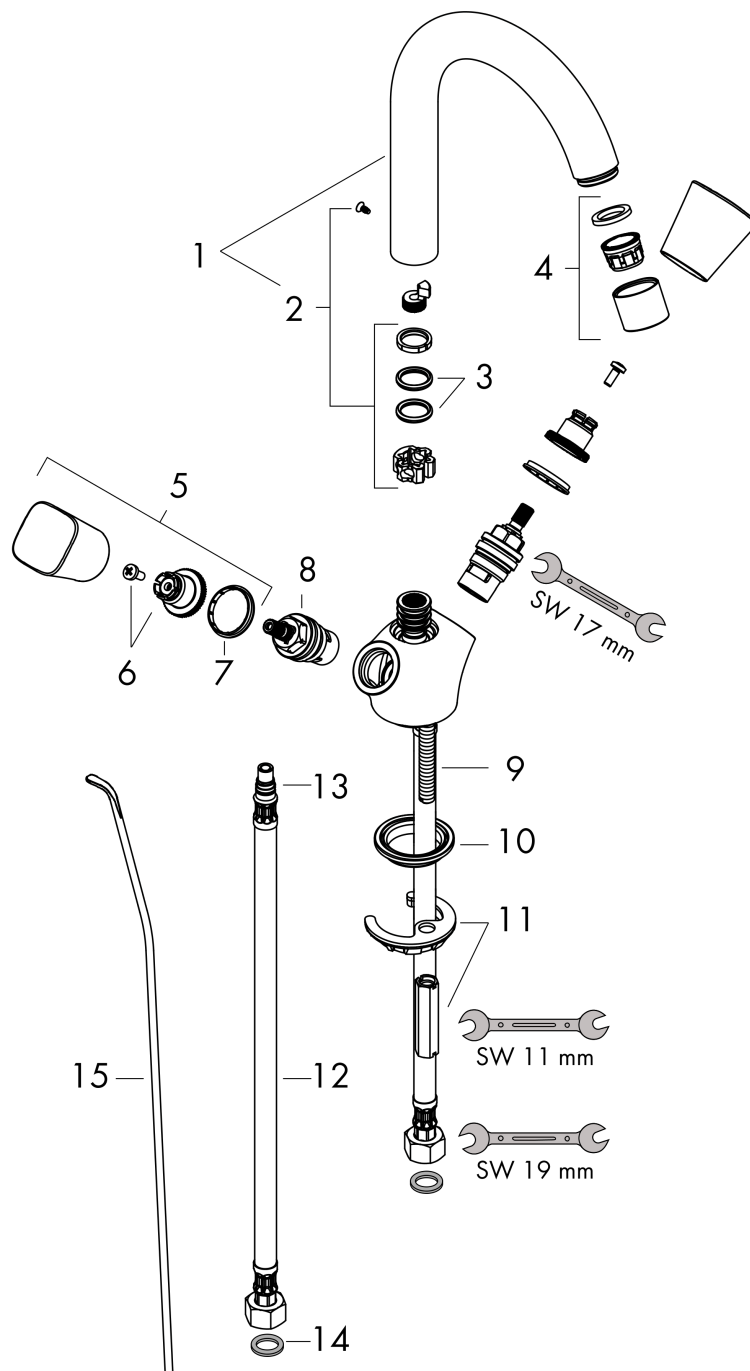

#### Rysunek wymiarowy

#### Diagram przepływu

Logis

2-uchwytowa bateria umywalkowa 150 z ciągiem

Wykonczenie : chrom Nr art. : 71222000

Rysunek eksplozyjny

Rok produkcji: >01/15

## Logis

2-uchwytowa bateria umywalkowa 150 z ciągiem

Wykonczenie : chrom Nr art. : 71222000

## Lista części zamiennych

Rok produkcji: &gt;01/15

Poz.	Opis	Nr art.	PC	PU
1	Wylewka kompletna	96521000	-	1
2	Zestaw uszczelek	92646000	-	1
3	O-Ring 14x2,5	98189000	-	1
4	Perlator M22x1 (5 l/min)	92376000	-	1
5	Uchwyt	92221000	-	1
6	Zestaw do mocowania uchwytu	94184000	-	1
7	Zestaw kolorowych pierścieni z oznaczeniami ciepła/ zimna woda	92225000	-	1
8	Zawór odcinający prawy	94009000	-	1
9	Śruba M8 x 68	97736000	-	1
10	Uszczelka Ø 42	98722000	-	1
11	Zestaw mocujący	96016000	-	1
12	Wąż przyłączeniowy 450 mm M8x0,75 G3/8	97206000	-	1
13	O-Ring 7x1,5	98422000	-	1
14	Zestaw uszczelek	95581000	-	1
15	Cięgło korka automatycznego	96657000	-	1
a	Komplet odpływowy z korkiem automatycznym	92168000	-	1