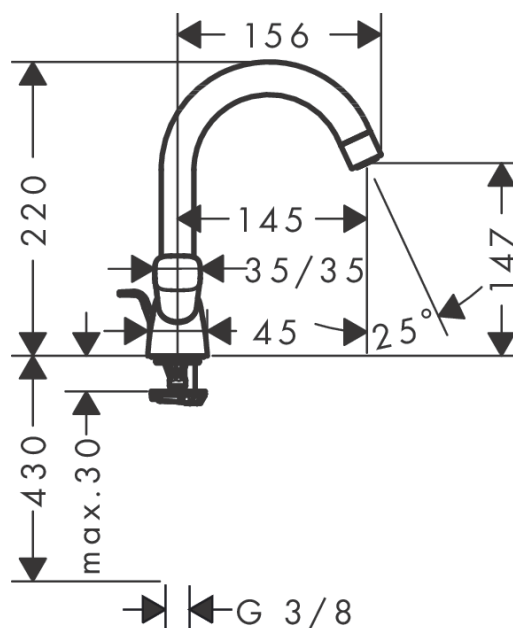

##### Cechy

- w składzie: 2-uchwytowa bateria umywalkowa, komplet odpływowy
- ComfortZone 150
- zasięg: 145 mm
- zakres obrotu 120°
- strumień: normalny
- przepływ max. przy 3 bar: 5 l/min
- zawory ceramiczne zimna/ciepła woda 90°
- może współpracować z przepływowymi podgrzewaczami wody
- komplet odpływowy G 1 ¼ z ciągiem
- materiał odpływu: syntetyczny

#### Rysunek wymiarowy