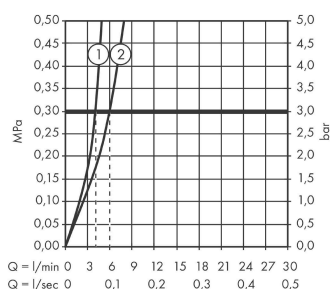

Szczegóły produktu

Cena bez VAT

1.243,00 PLN

Technologia

Zdjęcie produktu

Rysunek wymiarowy

Diagram przepływu

Talis Select S