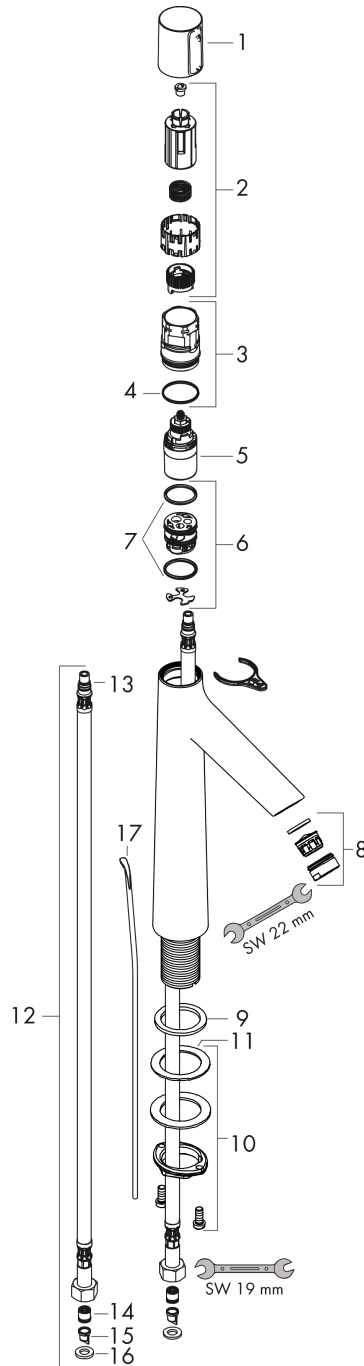

Talis Select S
Bateria umywalkowa 190 z ciągiem
 Wykonczenie : **chrom** Nr art. : **72044000**

Opis

Cechy

- w składzie: bateria umywalkowa, komplet odpływowy
- ComfortZone 190
- zasięg: 131 mm
- strumień: normalny
- przepływ max. przy 3 bar: 5 l/min
- kartusz Select z regulacją temperatury
- może współpracować z przepływowymi podgrzewaczami wody
- komplet odpływowy G 1 ¼ z ciągiem
- materiał odpływu: metal

Szczegóły produktu

Cena bez VAT

1.243,00 PLN

Technologia

Zdjęcie produktu

Rysunek wymiarowy

Diagram przepływu

Talis Select S

Bateria umywalkowa 190 z ciąglem

Wykonczenie : chrom Nr art. : 72044000

Rysunek eksplozyjny

Rok produkcji: >03/18

Talis Select S**Bateria umywalkowa 190 z ciągiem**

Wykonczenie : chrom Nr art. : 72044000

**Lista części zamiennych**

Rok produkcji: >03/18

Poz.	Opis	Nr art.	PC	PU
1	Uchwyt	92525000	-	1
2	Adapter uchwyty	92526000	-	1
3	Nakrętka	92528000	-	1
4	O-Ring 27x1,5	92527000	-	1
5	Kartusz kompletny	92529000	-	1
6	Adapter kartusza	98866000	-	1
7	O-Ring 23x2	98398000	-	1
8	Perlator M24x1 (5 l/min)	13185000	-	1
9	Uszczelka płaska	98749000	-	1
10	Zestaw mocujący (Ø 32)	13961000	-	1
11	Podkładka oporowa	97548000	-	1
12	Wąż przyłączeniowy 600 mm M8x0,75 G3/8	92629000	-	1
13	O-Ring 7x1,5	98422000	-	1
14	Zawór zwrotny DW 10	96456000	-	1
15	Filtr	92532000	-	1
16	Zestaw uszczelek	92533000	-	1
17	Cięgło korka automatycznego	96657000	-	1
a	Komplet odpływowy z korkiem automatycznym	94139000	-	1
b	Przedłużenie zestawu mocującego 35 mm	13898000	-	1