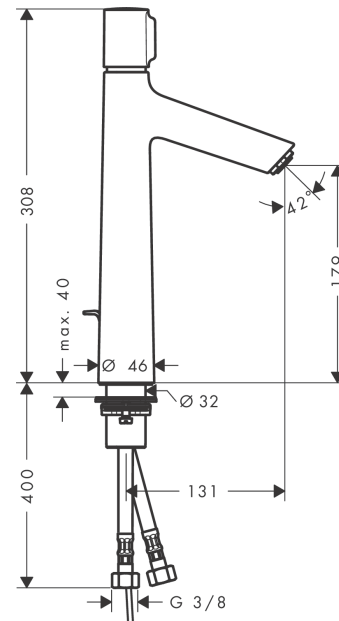

Talis Select S
Bateria umywalkowa 190 z ciągiem
 Wykonczenie : **chrom** Nr art. : **72044000**

Opis

Cechy

- w składzie: bateria umywalkowa, komplet odpływowy
- ComfortZone 190
- zasięg: 131 mm
- strumień: normalny
- przepływ max. przy 3 bar: 5 l/min
- kartusz Select z regulacją temperatury
- może współpracować z przepływowymi podgrzewaczami wody
- komplet odpływowy G 1 ¼ z ciągiem
- materiał odpływu: metal

Szczegóły produktu

Cena bez VAT

1.243,00 PLN

Technologia

Zdjęcie produktu

Rysunek wymiarowy

Diagram przepływu

Talis Select S

Bateria umywalkowa 190 z ciąglem

Wykonczenie : chrom Nr art. : 72044000

Rysunek eksplozyjny

Rok produkcji: >03/18

Talis Select S**Bateria umywalkowa 190 z ciągiem**

Wykonczenie : chrom Nr art. : 72044000

**Lista części zamiennych**

Rok produkcji: >03/18

Poz.	Opis	Nr art.	PC	PU
1	Uchwyt	92525000	-	1
2	Adapter uchwyty	92526000	-	1
3	Nakrętka	92528000	-	1
4	O-Ring 27x1,5	92527000	-	1
5	Kartusz kompletny	92529000	-	1
6	Adapter kartusza	98866000	-	1
7	O-Ring 23x2	98398000	-	1
8	Perlator M24x1 (5 l/min)	13185000	-	1
9	Uszczelka płaska	98749000	-	1
10	Zestaw mocujący (Ø 32)	13961000	-	1
11	Podkładka oporowa	97548000	-	1
12	Wąż przyłączeniowy 600 mm M8x0,75 G3/8	92629000	-	1
13	O-Ring 7x1,5	98422000	-	1
14	Zawór zwrotny DW 10	96456000	-	1
15	Filtr	92532000	-	1
16	Zestaw uszczelek	92533000	-	1
17	Cięgło korka automatycznego	96657000	-	1
a	Komplet odpływowy z korkiem automatycznym	94139000	-	1
b	Przedłużenie zestawu mocującego 35 mm	13898000	-	1