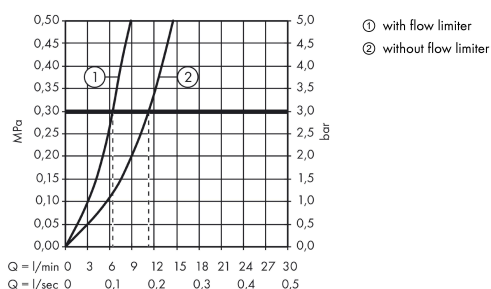

Szczegóły produktu

Cena bez VAT

578,00 PLN

Technologia

Zdjęcie produktu

Rysunek wymiarowy

Diagram przepływu

Logis