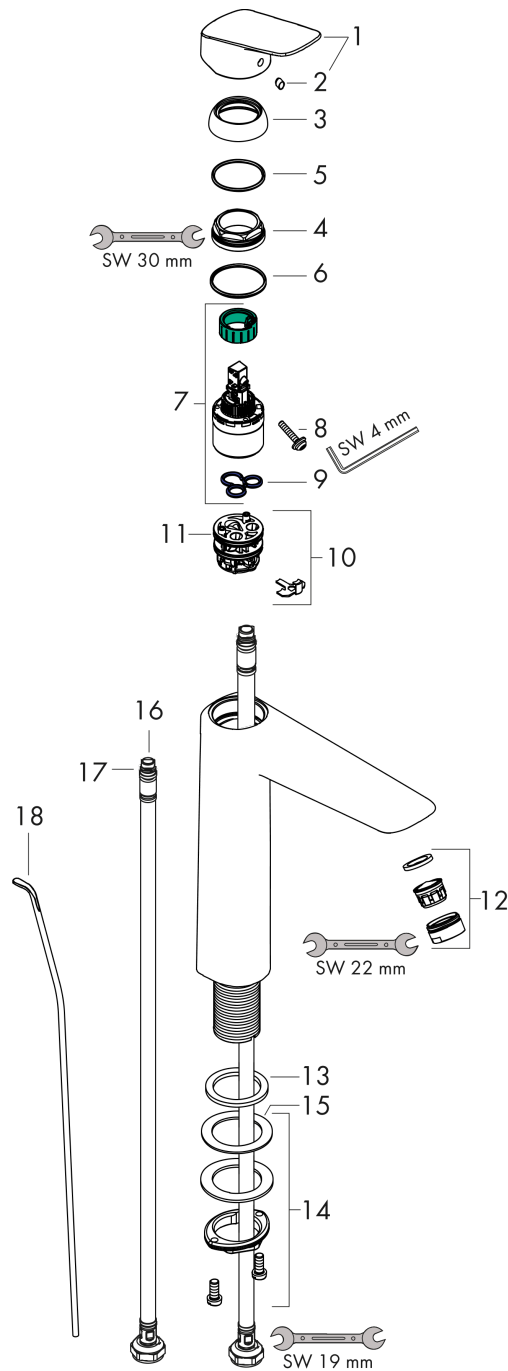

Logis

Jednouchwytkowa bateria umywalkowa 190 z 2 przepływami z kompletem odpływowym

Wykonczenie : chrom Nr art. : 71095000

Opis

Cechy

- w składzie: jednouchwytkowa bateria umywalkowa, komplet odpływowy
- ComfortZone 190
- zasięg: 166 mm
- strumień: normalny
- przepływ max. przy 3 bar: 9,5 l/min
- mieszacz ceramiczny, 2 ustawienia przepływu
- może współpracować z przepływowymi podgrzewaczami wody
- komplet odpływowy G 1 ¼ z cięgiem
- materiał odpływu: syntetyczny

Szczegóły produktu

Cena bez VAT

578,00 PLN

Technologia

Zdjęcie produktu

Rysunek wymiarowy

Diagram przepływu

Logis

Jednouchwytywa bateria umywalkowa 190 z 2 przepływami z kompletem odpływowym

Wykonczenie : chrom Nr art. : 71095000

Rysunek eksplozyjny

Rok produkcji: >05/17

Logis

Jednouchwykowa bateria umywalkowa 190 z 2 przepływami z kompletem odpływowym

Wykonczenie : chrom Nr art. : 71095000

Lista części zamiennych

Rok produkcji: >05/17

Poz.	Opis	Nr art.	PC	PU
1	Uchwyt	92236000	-	1
2	Zatyczka śruby mocującej	96338000	-	1
3	Nakładka	97406000	-	1
4	Nakrętka	97209000	-	1
5	O-Ring 32x2	98193000	-	1
6	O-Ring 35x2	92604000	-	1
7	Kartusz kompletny	92530000	-	1
8	Śruba zabezpieczająca do uchwytu	95140000	-	1
9	Uszczelka	95008000	-	1
10	Adapter kartusza	98324000	-	1
11	O-Ring 30x2	98186000	-	1
12	Uszczelka płaska	98749000	-	1
13	Perlator M24x1 (15 l/min)	92510000	-	1
14	Zestaw mocujący (Ø 32)	13961000	-	1
15	Podkładka oporowa	97548000	-	1
16	Wąż przyłączeniowy 600 mm M8x0,75 G3/8	96556000	-	1
17	O-Ring 6,6x1,6	93019000	-	1
18	Cięgło korka automatycznego	96657000	-	1
a	Komplet odpływowy z korkiem automatycznym	92168000	-	1
b	Przedłużenie zestawu mocującego 35 mm	13898000	-	1