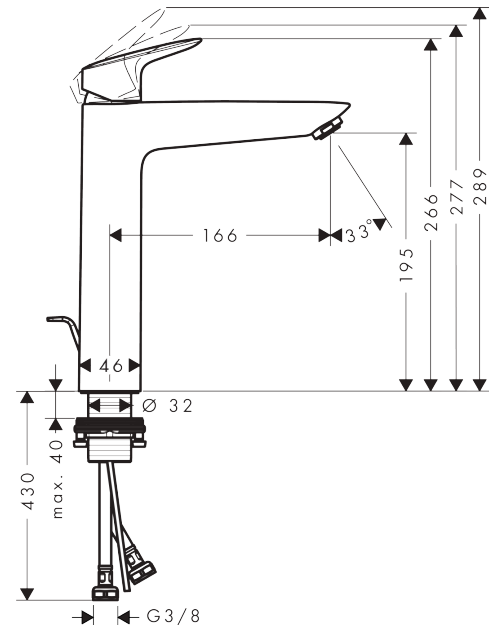

Logis

Jednouchwytkowa bateria umywalkowa 190 z 2 przepływami z kompletem odpływowym

Wykonczenie : chrom Nr art. : 71095000

Opis

Cechy

- w składzie: jednouchwytkowa bateria umywalkowa, komplet odpływowy
- ComfortZone 190
- zasięg: 166 mm
- strumień: normalny
- przepływ max. przy 3 bar: 9,5 l/min
- mieszacz ceramiczny, 2 ustawienia przepływu
- może współpracować z przepływowymi podgrzewaczami wody
- komplet odpływowy G 1 ¼ z cięgiem
- materiał odpływu: syntetyczny

Szczegóły produktu

Cena bez VAT

578,00 PLN

Technologia

Zdjęcie produktu

Rysunek wymiarowy

Diagram przepływu

Logis

Jednouchwytywa bateria umywalkowa 190 z 2 przepływami z kompletem odpływowym

Wykonczenie : chrom Nr art. : 71095000

Rysunek eksplozyjny

Rok produkcji: >05/17

Logis

Jednouchwykowa bateria umywalkowa 190 z 2 przepływami z kompletem odpływowym

Wykonczenie : chrom Nr art. : 71095000

Lista części zamiennych

Rok produkcji: >05/17

Poz.	Opis	Nr art.	PC	PU
1	Uchwyt	92236000	-	1
2	Zatyczka śruby mocującej	96338000	-	1
3	Nakładka	97406000	-	1
4	Nakrętka	97209000	-	1
5	O-Ring 32x2	98193000	-	1
6	O-Ring 35x2	92604000	-	1
7	Kartusz kompletny	92530000	-	1
8	Śruba zabezpieczająca do uchwytu	95140000	-	1
9	Uszczelka	95008000	-	1
10	Adapter kartusza	98324000	-	1
11	O-Ring 30x2	98186000	-	1
12	Uszczelka płaska	98749000	-	1
13	Perlator M24x1 (15 l/min)	92510000	-	1
14	Zestaw mocujący (Ø 32)	13961000	-	1
15	Podkładka oporowa	97548000	-	1
16	Wąż przyłączeniowy 600 mm M8x0,75 G3/8	96556000	-	1
17	O-Ring 6,6x1,6	93019000	-	1
18	Cięgło korka automatycznego	96657000	-	1
a	Komplet odpływowy z korkiem automatycznym	92168000	-	1
b	Przedłużenie zestawu mocującego 35 mm	13898000	-	1