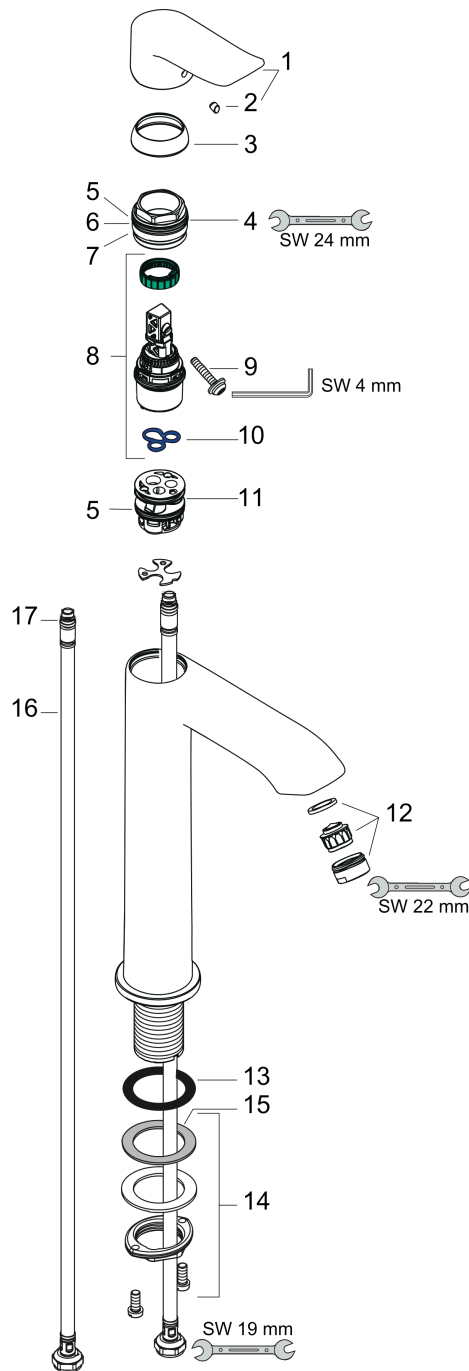

### Rysunek wymiarowy

### Diagram przepływu

**Metris**

**Jednouchwyłowa bateria umywalkowa 200 bez kpl. odpływowego**

Wykonczenie : **chrom** Nr art. : **31185000**

**Rysunek eksplozyjny**

Rok produkcji: >04/17

**Metris****Jednouchwykowa bateria umywalkowa 200 bez kpl. odpływowego**Wykonczenie : **chrom** Nr art. : **31185000****Lista części zamiennych**

Rok produkcji: &gt;04/17

<b>Poz.</b>	<b>Opis</b>	<b>Nr art.</b>	<b>PC</b>	<b>PU</b>
1	Uchwyt	95520000	-	1
2	Zatyczka śruby mocującej	96338000	-	1
3	Nakładka	98863000	-	1
4	Nakrętka	98864000	-	1
5	O-Ring 23x2	98398000	-	1
6	O-Ring 27x1,5	92527000	-	1
7	O-Ring 25x1,5	98146000	-	1
8	Kartusz kompletny	97685000	-	1
9	Śruba zabezpieczająca do uchwytu	95140000	-	1
10	Uszczelka	98865000	-	1
11	Adapter kartusza	98866000	-	1
12	Perlator M24x1 (5 l/min)	13185000	-	1
13	Uszczelka płaska	98749000	-	1
14	Zestaw mocujący (Ø 32)	13961000	-	1
15	Podkładka oporowa	97548000	-	1
16	Wąż przyłączeniowy 600 mm M8x0,75 G3/8	96556000	-	1
17	O-Ring 6,6x1,6	93019000	-	1