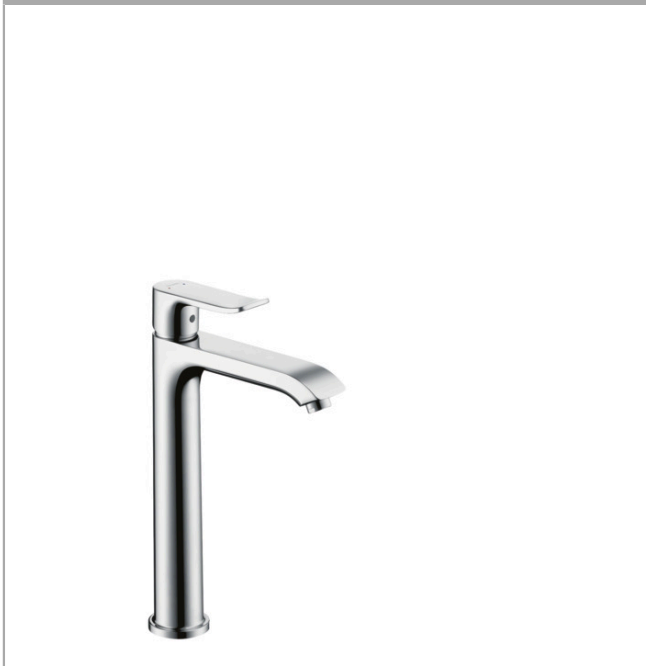

Metris

Jednouchwyłowa bateria umywalkowa 200 bez kpl. odpływowego

Wykonczenie : chrom Nr art. : 31185000

Opis

Cechy

- ComfortZone 200
- zasięg: 141 mm
- strumień: normalny
- przepływ max. przy 3 bar: 5 l/min
- mieszacz ceramiczny
- może współpracować z przepływowymi podgrzewaczami wody

Szczegóły produktu

Cena bez VAT

1.210,00 PLN

Technologia

Zdjęcie produktu