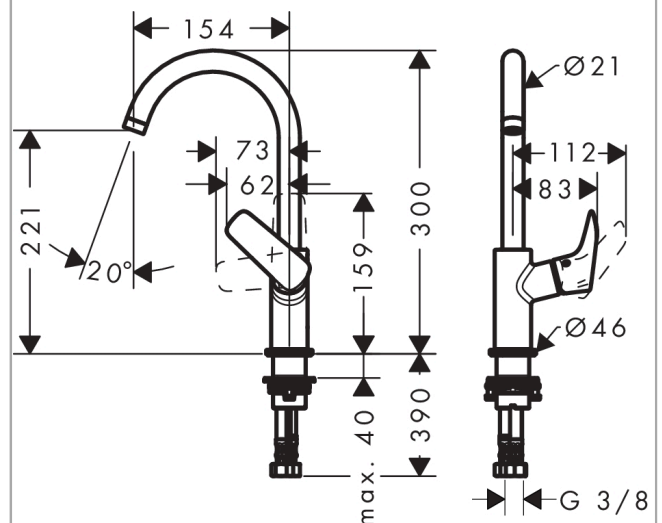

Logis

Jednouchwyłowa bateria umywalkowa 210 z obrotową wylewką, bez kpl. odpływowego

Wykonczenie : chrom Nr art. : 71131000

Opis

Cechy

- ComfortZone 210
- zasięg: 154 mm
- zakres obrotu 120°
- strumień: normalny
- przepływ max. przy 3 bar: 5 l/min
- mieszacz ceramiczny
- może współpracować z przepływowymi podgrzewaczami wody
- dolna część - korpus (nie może być myty w zmywarce)

Szczegóły produktu

Cena bez VAT

702,00 PLN

Technologia

Zdjęcie produktu

Rysunek wymiarowy

Diagram przepływu

Logis

Jednouchwytywa bateria umywalkowa 210 z obrotową wylewką, bez kpl. odpływowego

Wykonczenie : chrom Nr art. : 71131000

Rysunek eksplozyjny

Rok produkcji: >04/14

Logis

Jednouchwytywa bateria umywalkowa 210 z obrotową wylewką, bez kpl. odpływowego

Wykonczenie : chrom Nr art. : 71131000

Lista części zamiennych

Rok produkcji: >04/14

Poz.	Opis	Nr art.	PC	PU
1	Wylewka kompletna	95494000	-	1
2	Perlator M18x1 (5 l/min)	95387000	-	1
3	O-Ring 11x2	98127000	-	1
4	Uchwyt	92245000	-	1
5	Zatyczka śruby mocującej	96338000	-	1
6	Nakładka	95493000	-	1
7	Nakrętka	95178000	-	1
8	O-Ring 24x2	98388000	-	1
9	Kartusz kompletny	97685000	-	1
10	Śruba zabezpieczająca do uchwytu	95140000	-	1
11	Uszczelka	98865000	-	1
12	Zatyczka śruby mocującej	95181000	-	1
13	Zestaw mocujący (Ø 32)	13961000	-	1
14	Podkładka oporowa	97548000	-	1
15	O-Ring 30x1,5	98433000	-	1
16	Wąż przyłączeniowy 450 mm M8x0,75 G3/8	97206000	-	1
17	Podkładka oporowa	92849000	-	1
18	Zestaw uszczelek	95581000	-	1
a	Przedłużenie zestawu mocującego 35 mm	13898000	-	1