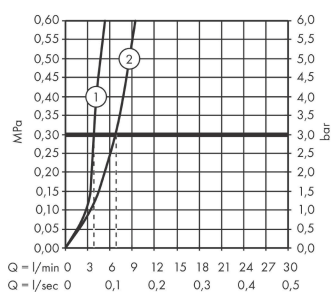

Szczegóły produktu

Cena bez VAT

702,00 PLN

Technologia

Zdjęcie produktu

Rysunek wymiarowy

Diagram przepływu

Logis