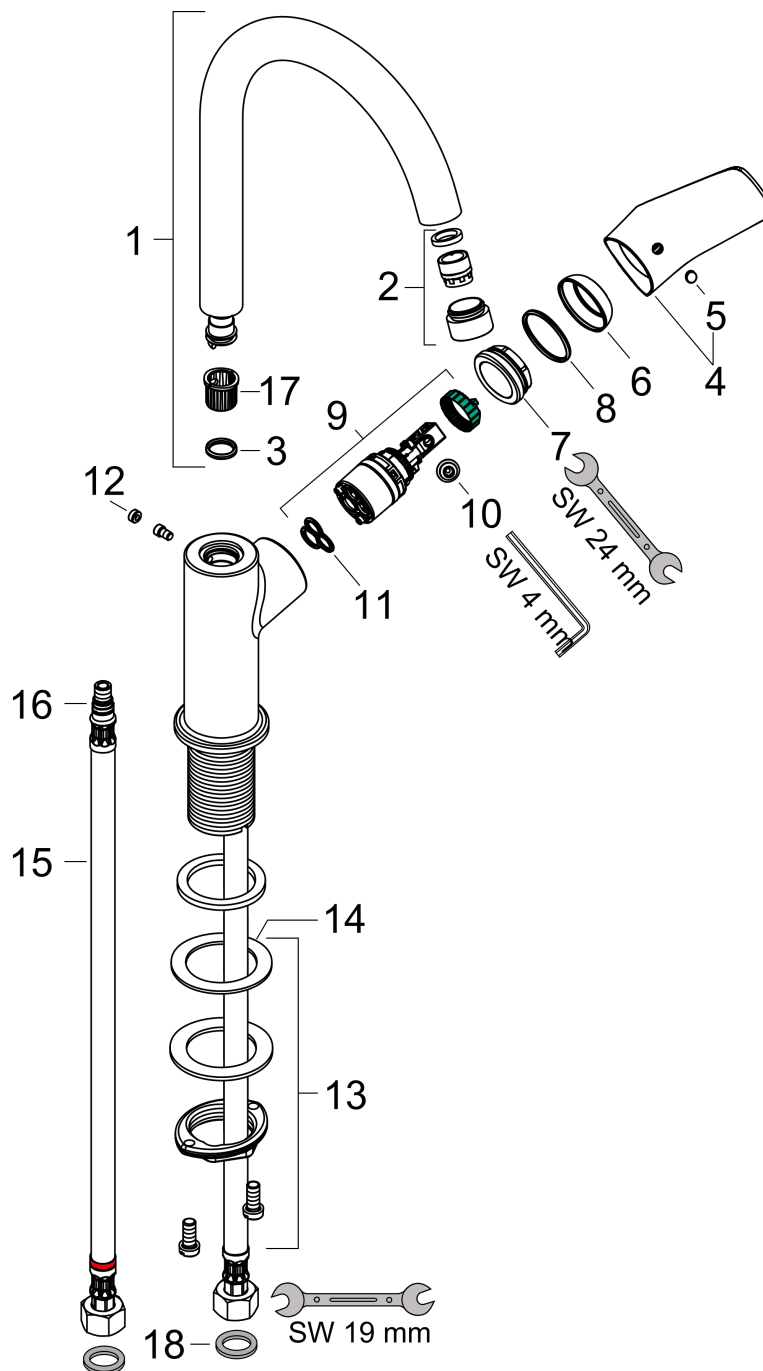

Logis

Jednouchwyłowa bateria umywalkowa 210 z obrotową wylewką, bez kpl. odpływowego

Wykonczenie : chrom Nr art. : 71131000

Opis

Cechy

- ComfortZone 210
- zasięg: 154 mm
- zakres obrotu 120°
- strumień: normalny
- przepływ max. przy 3 bar: 5 l/min
- mieszacz ceramiczny
- może współpracować z przepływowymi podgrzewaczami wody
- dolna część - korpus (nie może być myty w zmywarce)

Szczegóły produktu

Cena bez VAT

702,00 PLN

Technologia

Zdjęcie produktu

Rysunek wymiarowy

Diagram przepływu

Logis

Jednouchwytywa bateria umywalkowa 210 z obrotową wylewką, bez kpl. odpływowego

Wykonczenie : chrom Nr art. : 71131000

Rysunek eksplozyjny

Rok produkcji: >04/14

Logis

Jednouchwytywa bateria umywalkowa 210 z obrotową wylewką, bez kpl. odpływowego

Wykonczenie : chrom Nr art. : 71131000

Lista części zamiennych

Rok produkcji: >04/14

Poz.	Opis	Nr art.	PC	PU
1	Wylewka kompletna	95494000	-	1
2	Perlator M18x1 (5 l/min)	95387000	-	1
3	O-Ring 11x2	98127000	-	1
4	Uchwyt	92245000	-	1
5	Zatyczka śruby mocującej	96338000	-	1
6	Nakładka	95493000	-	1
7	Nakrętka	95178000	-	1
8	O-Ring 24x2	98388000	-	1
9	Kartusz kompletny	97685000	-	1
10	Śruba zabezpieczająca do uchwytu	95140000	-	1
11	Uszczelka	98865000	-	1
12	Zatyczka śruby mocującej	95181000	-	1
13	Zestaw mocujący (Ø 32)	13961000	-	1
14	Podkładka oporowa	97548000	-	1
15	O-Ring 30x1,5	98433000	-	1
16	Wąż przyłączeniowy 450 mm M8x0,75 G3/8	97206000	-	1
17	Podkładka oporowa	92849000	-	1
18	Zestaw uszczelek	95581000	-	1
a	Przedłużenie zestawu mocującego 35 mm	13898000	-	1