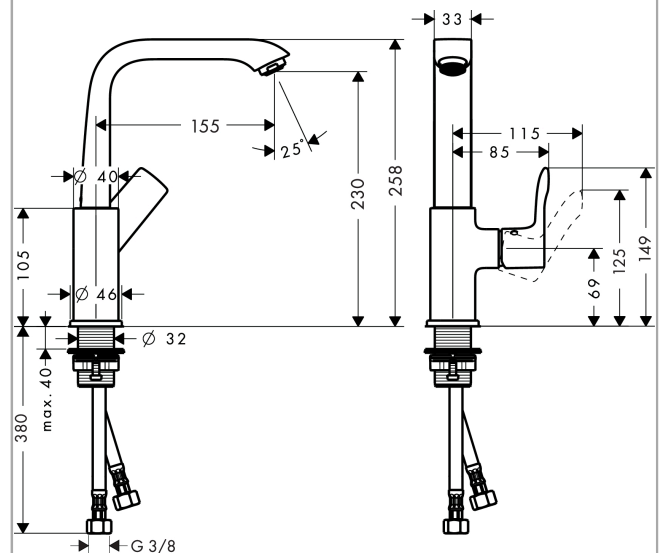

Metris**Jednouchwytywa bateria umywalkowa 230 z kpl. odpływowym Push-Open**Wykonczenie : **chrom** Nr art. : **31187000****Opis****Cechy**

- w składzie: jednouchwytywa bateria umywalkowa, komplet odpływowy
- ComfortZone 230
- zasięg: 155 mm
- zakres obrotu 120°
- strumień: normalny
- przepływ max. przy 3 bar: 5 l/min
- mieszacz ceramiczny
- może współpracować z przepływowymi podgrzewaczami wody
- zawór odpływowy Push-Open G 1 ¼
- materiał odpływu: metal
- dolna część - korpus (nie może być myty w zmywarce)

Szczegóły produktu

Cena bez VAT

1.327,00 PLN

Technologia**Zdjęcie produktu****Rysunek wymiarowy**

Metris

Jednouchwyłowa bateria umywalkowa 230 z kpl. odpływowym Push-Open

Wykonczenie : **chrom** Nr art. : **31187000**

Diagram przepływu

Metris

Jednouchwyłowa bateria umywalkowa 230 z kpl. odpływowym Push-Open

Wykonczenie : **chrom** Nr art. : **31187000**

Rysunek eksplozyjny

Rok produkcji: >01/11

Metris**Jednouchwykowa bateria umywalkowa 230 z kpl. odpływowym Push-Open**Wykonczenie : **chrom** Nr art. : **31187000****Lista części zamiennych**

Rok produkcji: >01/11

Poz.	Opis	Nr art.	PC	PU
1	Uchwyt	95761000	-	1
2	Zatyczka śruby mocującej	96338000	-	1
3	Nakładka	95493000	-	1
4	Nakrętka	95178000	-	1
5	Kartusz kompletny	97685000	-	1
6	Śruba zabezpieczająca do uchwytu	95140000	-	1
7	Uszczelka	98865000	-	1
8	Wylewka kompletna	95974000	-	1
9	Perlator M24x1 (5 l/min)	13185000	-	1
10	Zestaw uszczelek	92646000	-	1
11	Śruba	97662000	-	1
12	O-Ring 14x2,5	98189000	-	1
13	Pierścień centrujący	97558000	-	1
14	Rozeta Ø 46 mm	95268000	-	1
15	Uszczelka płaska	98749000	-	1
16	Zestaw mocujący (Ø 32)	13961000	-	1
17	Podkładka oporowa	97548000	-	1
18	Wąż przyłączeniowy 450 mm M8x0,75 G3/8	97206000	-	1
19	O-Ring 7x1,5	98422000	-	1
a	Przedłużenie zestawu mocującego 35 mm	13898000	-	1
b	zawór odpływowy Push-Open	50100000	-	1