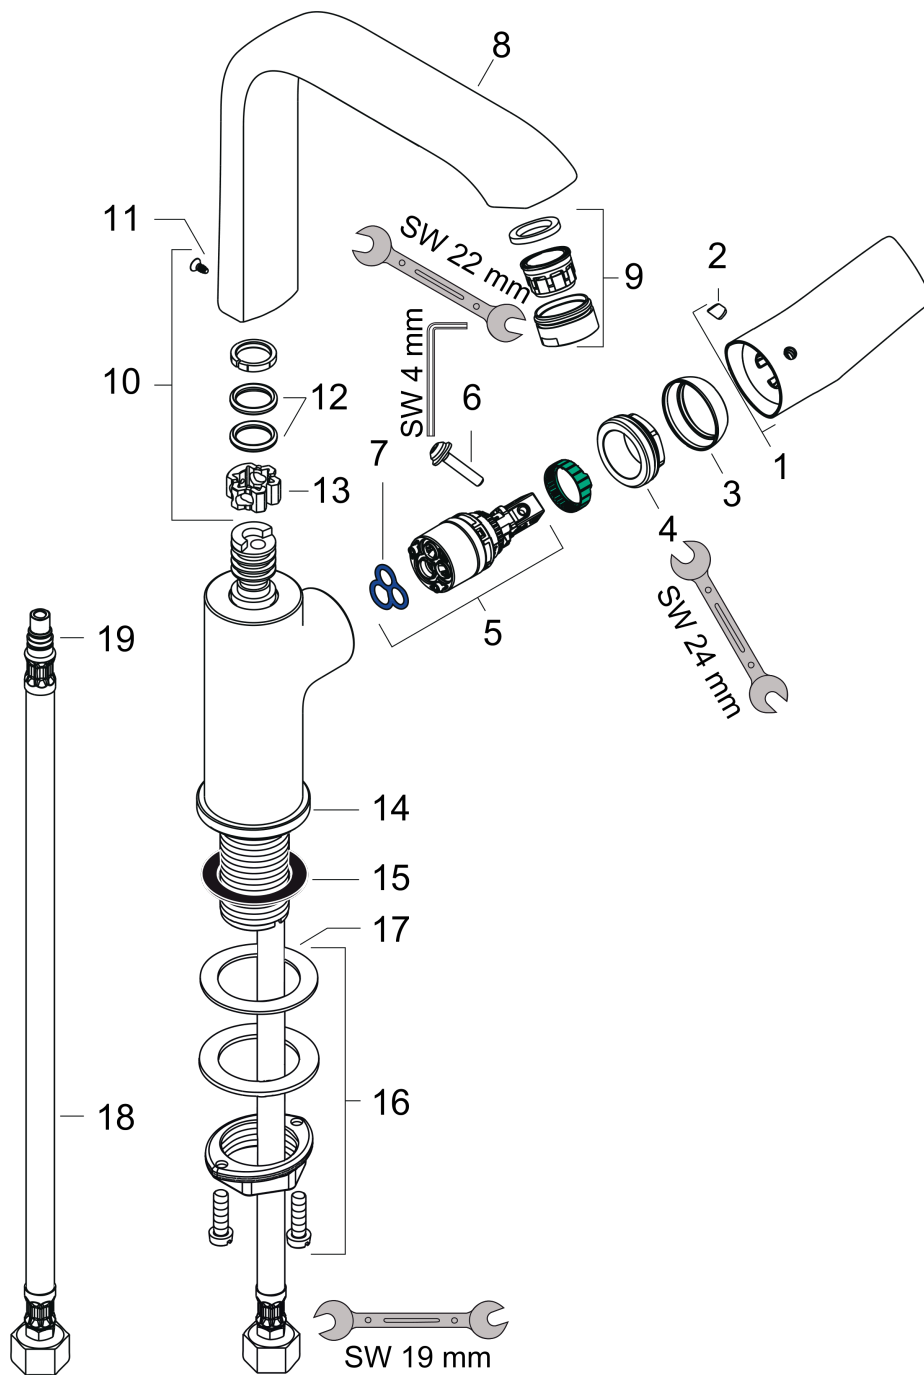

Metris**Jednouchwytywa bateria umywalkowa 230 z kpl. odpływowym Push-Open**Wykonczenie : **chrom** Nr art. : **31187000****Opis****Cechy**

- w składzie: jednouchwytywa bateria umywalkowa, komplet odpływowy
- ComfortZone 230
- zasięg: 155 mm
- zakres obrotu 120°
- strumień: normalny
- przepływ max. przy 3 bar: 5 l/min
- mieszacz ceramiczny
- może współpracować z przepływowymi podgrzewaczami wody
- zawór odpływowy Push-Open G 1 ¼
- materiał odpływu: metal
- dolna część - korpus (nie może być myty w zmywarce)

Szczegóły produktu

Cena bez VAT

1.327,00 PLN

Technologia**Zdjęcie produktu****Rysunek wymiarowy**

Metris

Jednouchwyłowa bateria umywalkowa 230 z kpl. odpływowym Push-Open

Wykonczenie : **chrom** Nr art. : **31187000**

Diagram przepływu

Metris

Jednouchwyłowa bateria umywalkowa 230 z kpl. odpływowym Push-Open

Wykonczenie : **chrom** Nr art. : **31187000**

Rysunek eksplozyjny

Rok produkcji: >01/11

Metris**Jednouchwykowa bateria umywalkowa 230 z kpl. odpływowym Push-Open**Wykonczenie : **chrom** Nr art. : **31187000****Lista części zamiennych**

Rok produkcji: >01/11

Poz.	Opis	Nr art.	PC	PU
1	Uchwyt	95761000	-	1
2	Zatyczka śruby mocującej	96338000	-	1
3	Nakładka	95493000	-	1
4	Nakrętka	95178000	-	1
5	Kartusz kompletny	97685000	-	1
6	Śruba zabezpieczająca do uchwytu	95140000	-	1
7	Uszczelka	98865000	-	1
8	Wylewka kompletna	95974000	-	1
9	Perlator M24x1 (5 l/min)	13185000	-	1
10	Zestaw uszczelek	92646000	-	1
11	Śruba	97662000	-	1
12	O-Ring 14x2,5	98189000	-	1
13	Pierścień centrujący	97558000	-	1
14	Rozeta Ø 46 mm	95268000	-	1
15	Uszczelka płaska	98749000	-	1
16	Zestaw mocujący (Ø 32)	13961000	-	1
17	Podkładka oporowa	97548000	-	1
18	Wąż przyłączeniowy 450 mm M8x0,75 G3/8	97206000	-	1
19	O-Ring 7x1,5	98422000	-	1
a	Przedłużenie zestawu mocującego 35 mm	13898000	-	1
b	zawór odpływowy Push-Open	50100000	-	1