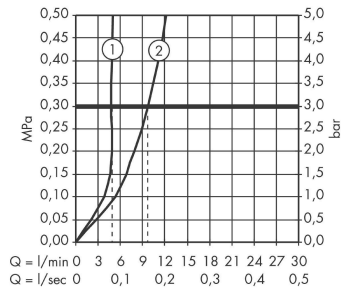

Metris

Jednouchwyłowa bateria umywalkowa 230 z kpl. odpływowym Push-Open

Wykonczenie : **chrom** Nr art. : **31187000**

Diagram przepływu