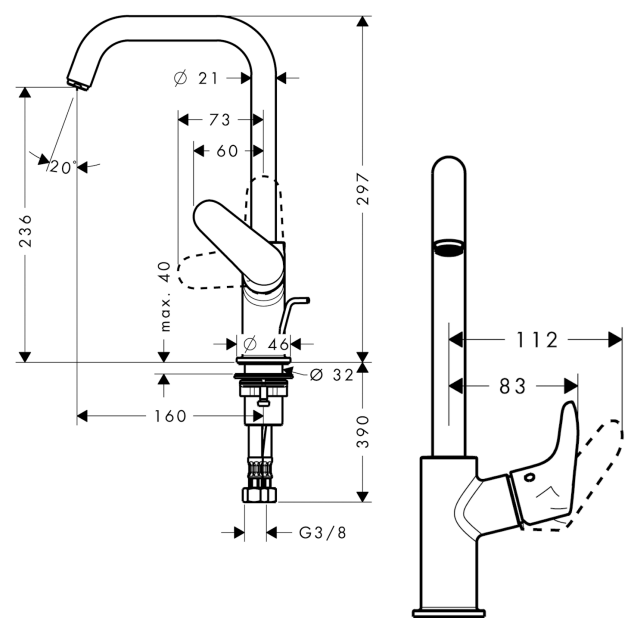

**Focus****Jednouchwytowa bateria umywalkowa 240 z obrotową wylewką i z ciągiem**Wykonczenie : **chrom** Nr art. : **31609000****Opis****Cechy**

- w składzie: jednouchwytowa bateria umywalkowa, komplet odpływowy
- ComfortZone 240
- zasięg: 160 mm
- zakres obrotu 120°
- strumień: normalny
- przepływ max. przy 3 bar: 5 l/min
- mieszacz ceramiczny
- może współpracować z przepływowymi podgrzewaczami wody
- materiał odpływu: metal
- komplet odpływowy G 1 ¼ z ciągiem
- dolna część - korpus (nie może być myty w zmywarce)

**Szczegóły produktu**

Cena bez VAT

842,00 PLN

**Technologia****Zdjęcie produktu****Rysunek wymiarowy**

**Focus**

**Jednouchwyłowa bateria umywalkowa 240 z obrotow wylewk i z cięgiem**

Wykonczenie : chrom Nr art. : 31609000

**Diagram przepływu**

**Focus**

**Jednouchwyłowa bateria umywalkowa 240 z obrotową wylewką i z cięgiem**

Wykonczenie : chrom Nr art. : 31609000

**Rysunek eksplozyjny**

Rok produkcji: >05/11

**Focus****Jednouchwytywa bateria umywalkowa 240 z obrotową wylewką i z ciągiem**Wykonczenie : **chrom** Nr art. : **31609000****Lista części zamiennych**

Rok produkcji: &gt;05/11

<b>Poz.</b>	<b>Opis</b>	<b>Nr art.</b>	<b>PC</b>	<b>PU</b>
1	Wylewka kompletna	95856000	-	1
2	Perlator M18x1 (5 l/min)	95384000	-	1
3	O-Ring 11x2	98127000	-	1
4	Uchwyt	95855000	-	1
5	Zatyczka śruby mocującej	96338000	-	1
6	Nakładka	95493000	-	1
7	Nakrętka	95178000	-	1
8	O-Ring 24x2	98388000	-	1
9	Kartusz kompletny	97685000	-	1
10	Śruba zabezpieczająca do uchwytu	95140000	-	1
11	Uszczelka	98865000	-	1
12	Zatyczka śruby mocującej	95181000	-	1
13	Zestaw mocujący (Ø 32)	13961000	-	1
14	Podkładka oporowa	97548000	-	1
15	Wąż przyłączeniowy 450 mm M8x0,75 G3/8	97206000	-	1
16	O-Ring 7x1,5	98422000	-	1
17	Cięgło korka automatycznego	96657000	-	1
18	Zestaw uszczelek	95581000	-	1
19	Podkładka oporowa	92849000	-	1
a	Komplet odpływowy z korkiem automatycznym	94139000	-	1
b	Przedłużenie zestawu mocującego 35 mm	13898000	-	1