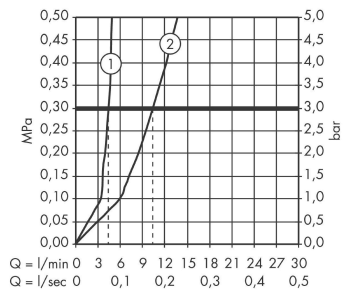

Focus

Jednouchwyłowa bateria umywalkowa 240 z obrotow wylewk i z cięgiem

Wykonczenie : chrom Nr art. : 31609000

Diagram przepływu