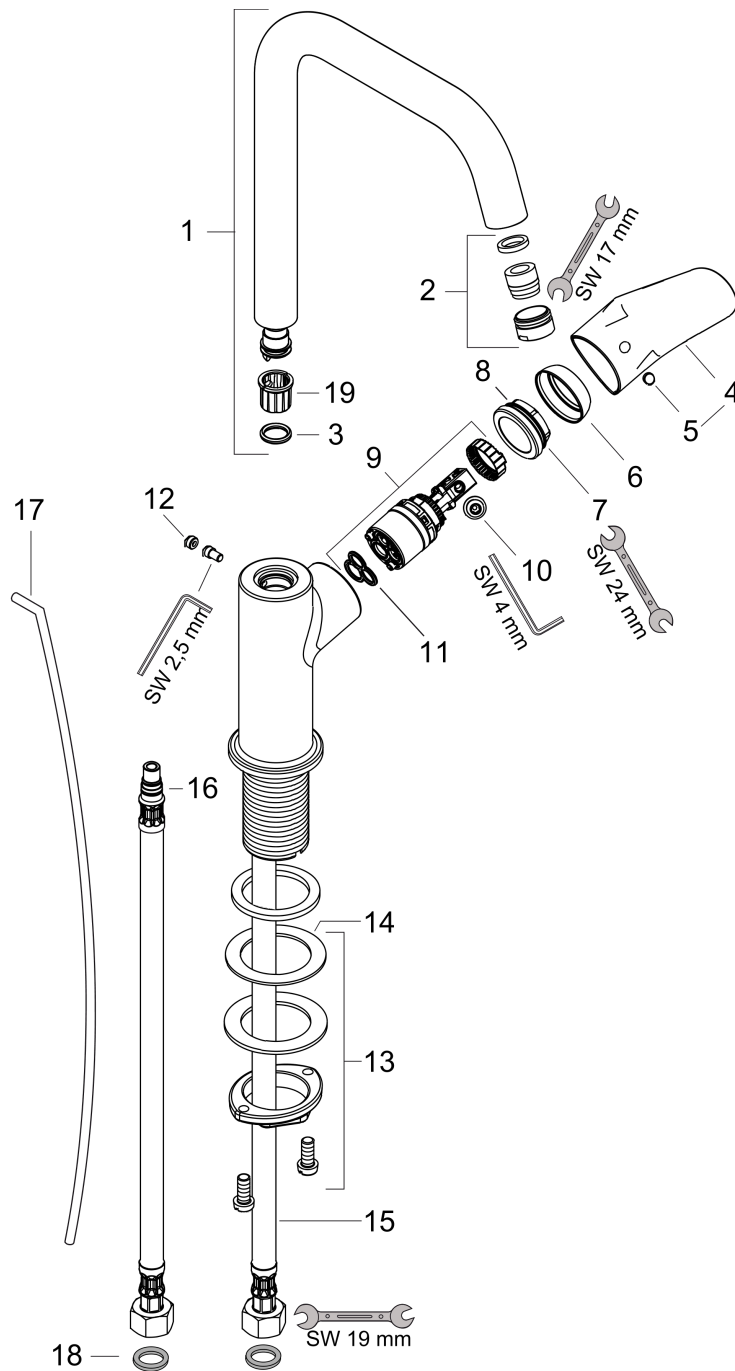

**Focus****Jednouchwytowa bateria umywalkowa 240 z obrotową wylewką i z ciągiem**Wykonczenie : **chrom** Nr art. : **31609000****Opis****Cechy**

- w składzie: jednouchwytowa bateria umywalkowa, komplet odpływowy
- ComfortZone 240
- zasięg: 160 mm
- zakres obrotu 120°
- strumień: normalny
- przepływ max. przy 3 bar: 5 l/min
- mieszacz ceramiczny
- może współpracować z przepływowymi podgrzewaczami wody
- materiał odpływu: metal
- komplet odpływowy G 1 ¼ z ciągiem
- dolna część - korpus (nie może być myty w zmywarce)

**Diagram przepływu**

**Focus**

**Jednouchwyłowa bateria umywalkowa 240 z obrotową wylewką i z cięgiem**

Wykonczenie : chrom Nr art. : 31609000

**Rysunek eksplozyjny**

Rok produkcji: >05/11

**Focus****Jednouchwytywa bateria umywalkowa 240 z obrotową wylewką i z ciągiem**Wykonczenie : **chrom** Nr art. : **31609000****Lista części zamiennych**

Rok produkcji: &gt;05/11

<b>Poz.</b>	<b>Opis</b>	<b>Nr art.</b>	<b>PC</b>	<b>PU</b>
1	Wylewka kompletna	95856000	-	1
2	Perlator M18x1 (5 l/min)	95384000	-	1
3	O-Ring 11x2	98127000	-	1
4	Uchwyt	95855000	-	1
5	Zatyczka śruby mocującej	96338000	-	1
6	Nakładka	95493000	-	1
7	Nakrętka	95178000	-	1
8	O-Ring 24x2	98388000	-	1
9	Kartusz kompletny	97685000	-	1
10	Śruba zabezpieczająca do uchwytu	95140000	-	1
11	Uszczelka	98865000	-	1
12	Zatyczka śruby mocującej	95181000	-	1
13	Zestaw mocujący (Ø 32)	13961000	-	1
14	Podkładka oporowa	97548000	-	1
15	Wąż przyłączeniowy 450 mm M8x0,75 G3/8	97206000	-	1
16	O-Ring 7x1,5	98422000	-	1
17	Cięgło korka automatycznego	96657000	-	1
18	Zestaw uszczelek	95581000	-	1
19	Podkładka oporowa	92849000	-	1
a	Komplet odpływowy z korkiem automatycznym	94139000	-	1
b	Przedłużenie zestawu mocującego 35 mm	13898000	-	1