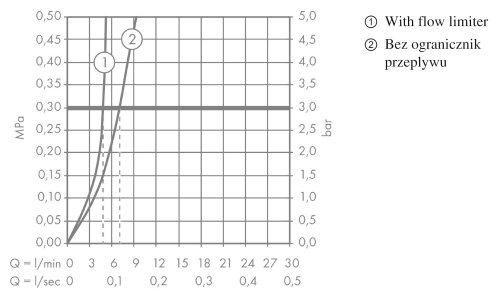

**Diagram przepływu**

Talis E

Jednouchwytywa bateria umywalkowa 240 bez kpl. odpływowego

Wykonczenie : brąz szczotkowany Nr art. : 71717140

Rysunek eksplozyjny

Rok produkcji: >06/20

**Talis E****Jednouchwytyowa bateria umywalkowa 240 bez kpl. odpływowego**Wykonczenie : **brąz szczotkowany** Nr art. : **71717140****Lista części zamiennych**