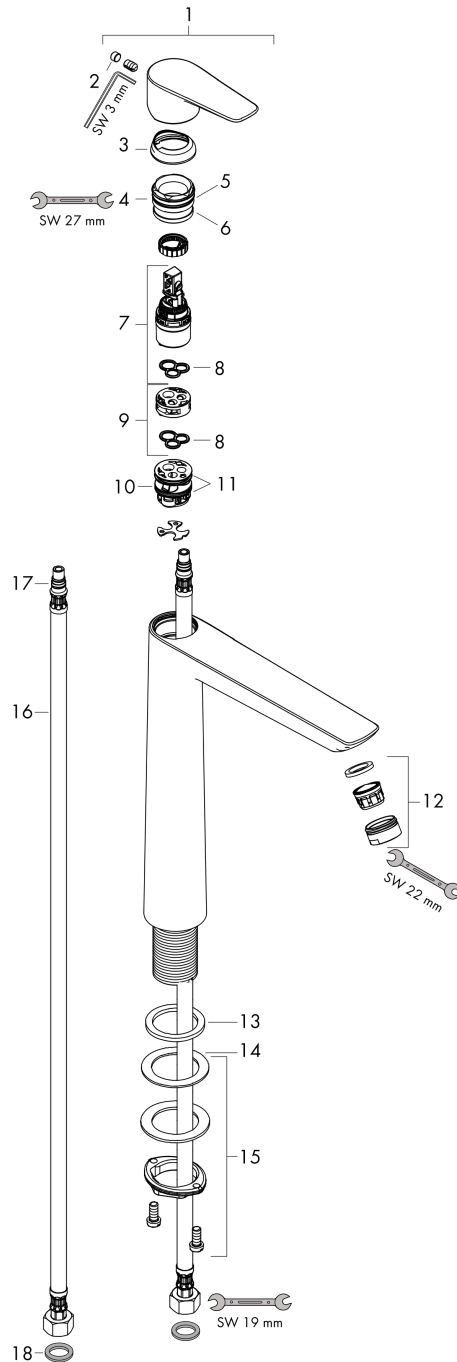

**Talis E****Jednouchwyłowa bateria umywalkowa 240 bez kpl. odpływowego**Wykonczenie : **brąz szczotkowany** Nr art. : **71717140****Opis****Cechy**

- ComfortZone 240
- zasięg: 183 mm
- strumień: normalny
- przepływ max. przy 3 bar: 5 l/min
- mieszacz ceramiczny
- może współpracować z przepływowymi podgrzewaczami wody

**Szczegóły produktu**

Cena bez VAT

1.399,00 PLN

**Technologia****Nagrody za design****Zdjęcie produktu****Rysunek wymiarowy**

**Talis E**

**Jednouchwyłowa bateria umywalkowa 240 bez kpl. odpływowego**

Wykonczenie : **brąz szczotkowany** Nr art. : **71717140**

**Diagram przepływu**

Talis E

Jednouchwytywa bateria umywalkowa 240 bez kpl. odpływowego

Wykonczenie : brąz szczotkowany Nr art. : 71717140

Rysunek eksplozyjny

Rok produkcji: >06/20

**Talis E****Jednouchwytyowa bateria umywalkowa 240 bez kpl. odpływowego**Wykonczenie : **brąz szczotkowany** Nr art. : **71717140****Lista części zamiennych**

Rok produkcji: &gt;06/20

<b>Poz.</b>	<b>Opis</b>	<b>Nr art.</b>	<b>PC</b>	<b>PU</b>
1	Uchwyt	92687140	-	1
2	Zatyczka śruby mocującej	95704000	-	1
3	Śruba z gniazdem M6x10 DIN 916	96029000	-	1
4	Nakładka	92625140	-	1
5	Nakrętka	92689000	-	1
6	O-Ring 25x1,5	98146000	-	1
7	O-Ring 27x1,5	92527000	-	1
8	Kartusz kompletny	97685000	-	1
9	Uszczelka	98865000	-	1
10	Adapter kartusza	92628000	-	1
11	Adapter kartusza	98866000	-	1
12	O-Ring 23x2	98398000	-	1
13	Perlator M24x1 (5 l/min)	13185140	-	1
14	Uszczelka płaska	98749000	-	1
15	Podkładka oporowa	97548000	-	1
16	Zestaw mocujący (Ø 32)	13961000	-	1
17	Wąż przyłączeniowy 600 mm M8x0,75 G3/8	96556000	-	1
18	O-Ring 7x1,5	98422000	-	1
19	Zestaw uszczelek	95581000	-	1
a	Przedłużenie zestawu mocującego 35 mm	13898000	-	1