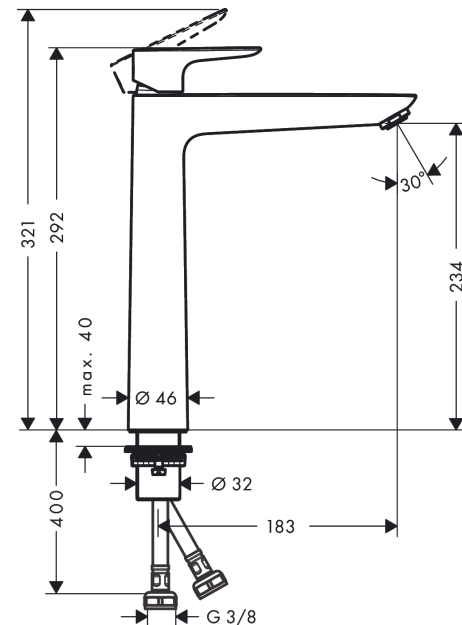

**Talis E****Jednouchwyłowa bateria umywalkowa 240 bez kpl. odpływowego**Wykonczenie : **brąz szczotkowany** Nr art. : **71717140****Opis****Cechy**

- ComfortZone 240
- zasięg: 183 mm
- strumień: normalny
- przepływ max. przy 3 bar: 5 l/min
- mieszacz ceramiczny
- może współpracować z przepływowymi podgrzewaczami wody

**Szczegóły produktu**

Cena bez VAT

1.399,00 PLN

**Technologia****Nagrody za design****Zdjęcie produktu****Rysunek wymiarowy**

**Talis E**

**Jednouchwyłowa bateria umywalkowa 240 bez kpl. odpływowego**

Wykonczenie : **brąz szczotkowany** Nr art. : **71717140**

**Diagram przepływu**

Talis E

Jednouchwytywa bateria umywalkowa 240 bez kpl. odpływowego

Wykonczenie : brąz szczotkowany Nr art. : 71717140

Rysunek eksplozyjny

Rok produkcji: >06/20

**Talis E****Jednouchwytyowa bateria umywalkowa 240 bez kpl. odpływowego**Wykonczenie : **brąz szczotkowany** Nr art. : **71717140****Lista części zamiennych**

Rok produkcji: &gt;06/20

<b>Poz.</b>	<b>Opis</b>	<b>Nr art.</b>	<b>PC</b>	<b>PU</b>
1	Uchwyt	92687140	-	1
2	Zatyczka śruby mocującej	95704000	-	1
3	Śruba z gniazdem M6x10 DIN 916	96029000	-	1
4	Nakładka	92625140	-	1
5	Nakrętka	92689000	-	1
6	O-Ring 25x1,5	98146000	-	1
7	O-Ring 27x1,5	92527000	-	1
8	Kartusz kompletny	97685000	-	1
9	Uszczelka	98865000	-	1
10	Adapter kartusza	92628000	-	1
11	Adapter kartusza	98866000	-	1
12	O-Ring 23x2	98398000	-	1
13	Perlator M24x1 (5 l/min)	13185140	-	1
14	Uszczelka płaska	98749000	-	1
15	Podkładka oporowa	97548000	-	1
16	Zestaw mocujący (Ø 32)	13961000	-	1
17	Wąż przyłączeniowy 600 mm M8x0,75 G3/8	96556000	-	1
18	O-Ring 7x1,5	98422000	-	1
19	Zestaw uszczelek	95581000	-	1
a	Przedłużenie zestawu mocującego 35 mm	13898000	-	1