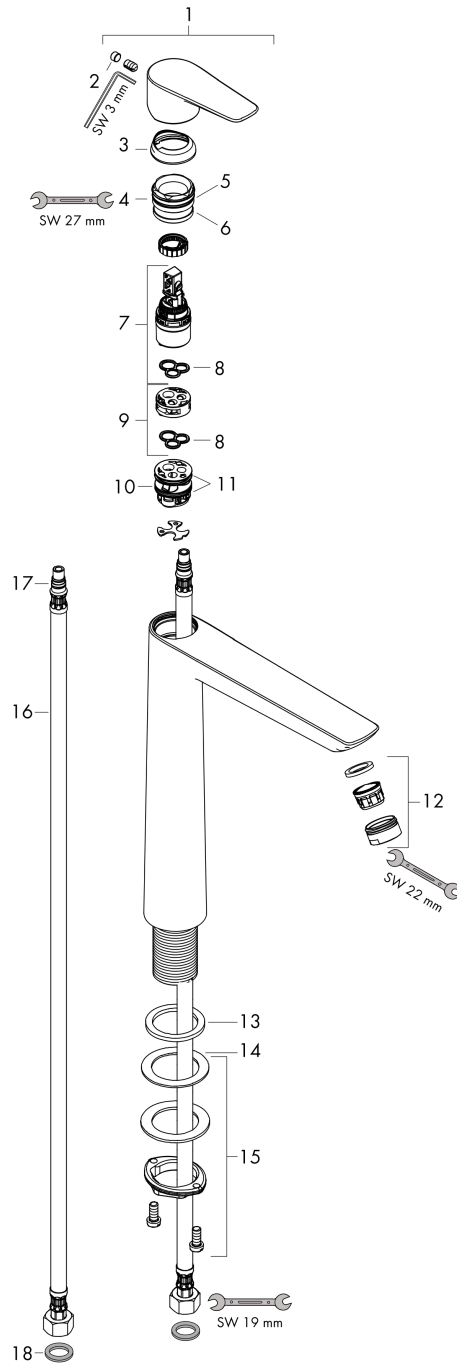

Jednouchwyłowa bateria umywalkowa 240 bez kpl. odpływowego

Wykonczenie : **biały matowy** Nr art. : **71717700**

Diagram przepływu

Talis E

Jednouchwyłowa bateria umywalkowa 240 bez kpl. odpływowego

Wykonczenie : biały matowy Nr art. : 71717700

Rysunek eksplozyjny

Rok produkcji: >06/20

Talis E**Jednouchwytywa bateria umywalkowa 240 bez kpl. odpływowego**Wykonczenie : **biały matowy** Nr art. : **71717700****Lista części zamiennych**

Rok produkcji: >06/20

Poz.	Opis	Nr art.	PC	PU
1	Uchwyt	92687700	-	1
2	Zatyczka śruby mocującej	95704000	-	1
3	Nakładka	92625700	-	1
4	Nakrętka	92689000	-	1
5	O-Ring 25x1,5	98146000	-	1
6	O-Ring 27x1,5	92527000	-	1
7	Kartusz kompletny	97685000	-	1
8	Uszczelka	98865000	-	1
9	Adapter kartusza	92628000	-	1
10	Adapter kartusza	98866000	-	1
11	O-Ring 23x2	98398000	-	1
12	Perlator M24x1 (5 l/min)	13185700	-	1
13	Uszczelka płaska	98749000	-	1
14	Podkładka oporowa	97548000	-	1
15	Zestaw mocujący (Ø 32)	13961000	-	1
16	Wąż przyłączeniowy 600 mm M8x0,75 G3/8	96556000	-	1
17	O-Ring 7x1,5	98422000	-	1
18	Zestaw uszczelek	95581000	-	1
a	Przedłużenie zestawu mocującego 35 mm	13898000	-	1