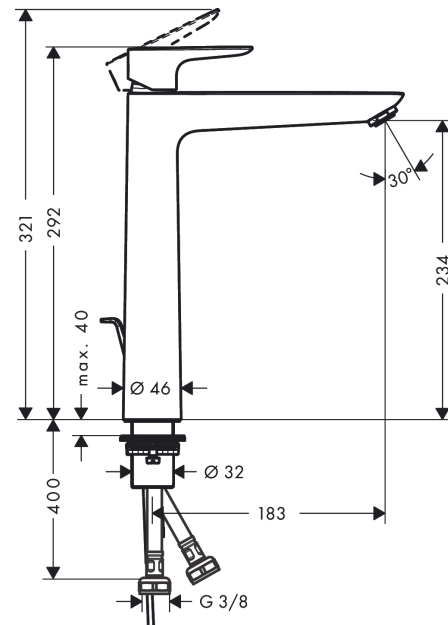

Talis E**Jednouchwytywa bateria umywalkowa 240 z ciągiem**Wykonczenie : **brąz szczotkowany** Nr art. : **71716140****Opis****Cechy**

- w składzie: jednouchwytywa bateria umywalkowa, komplet odpływowy
- ComfortZone 240
- zasięg: 183 mm
- strumień: normalny
- przepływ max. przy 3 bar: 5 l/min
- mieszacz ceramiczny
- może współpracować z przepływowymi podgrzewaczami wody
- komplet odpływowy G 1 ¼ z ciągiem
- materiał odpływu: metal
- Dla wariantów kolorystycznych -670 i -700, ciągiem pozostaje w kolorze chromu.

Szczegóły produktu

Cena bez VAT

1.436,00 PLN

Technologia**Nagrody za design****Zdjęcie produktu****Rysunek wymiarowy**

Talis E

Jednouchwytowa bateria umywalkowa 240 z ciąglem

Wykonczenie : **brąz szczotkowany** Nr art. : **71716140**

Diagram przepływu

Talis E

Jednouchwytywa bateria umywalkowa 240 z ciąglem

Wykonczenie : brąz szczotkowany Nr art. : 71716140

Rysunek eksplozyjny

Rok produkcji: >07/19

Talis E**Jednouchwytna bateria umywalkowa 240 z ciągiem**Wykonczenie : **brąz szczotkowany** Nr art. : **71716140****Lista części zamiennych**

Rok produkcji: >07/19

Poz.	Opis	Nr art.	PC	PU
1	Uchwyt	92687140	-	1
2	Zatyczka śruby mocującej	95704000	-	1
3	Nakładka	92625140	-	1
4	Nakrętka	92689000	-	1
5	O-Ring 25x1,5	98146000	-	1
6	O-Ring 27x1,5	92527000	-	1
7	Kartusz kompletny	97685000	-	1
8	Uszczelka	98865000	-	1
9	Adapter kartusza	92628000	-	1
10	Adapter kartusza	98866000	-	1
11	O-Ring 23x2	98398000	-	1
12	Perlator M24x1 (5 l/min)	13185140	-	1
13	Uszczelka płaska	98749000	-	1
14	Zestaw mocujący (Ø 32)	13961000	-	1
15	Podkładka oporowa	97548000	-	1
16	Ciągło korka automatycznego	96657140	-	1
17	Wąż przyłączeniowy 600 mm M8x0,75 G3/8	96556000	-	1
18	O-Ring 7x1,5	98422000	-	1
19	Zestaw uszczelek	95581000	-	1
a	Komplet odpływowy z korkiem automatycznym	94139140	-	1
b	Przedłużenie zestawu mocującego 35 mm	13898000	-	1