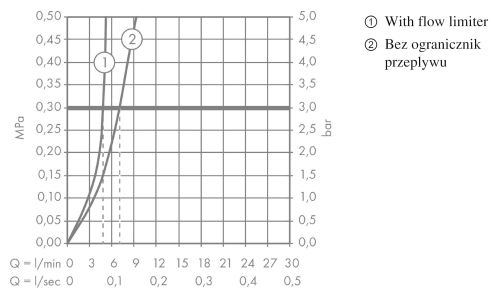

Diagram przepływu

Talis E

Jednouchwytywa bateria umywalkowa 240 z ciąglem

Wykonczenie : brąz szczotkowany Nr art. : 71716140

Rysunek eksplozyjny

Rok produkcji: >07/19

Talis E**Jednouchwytna bateria umywalkowa 240 z ciągiem**Wykonczenie : **brąz szczotkowany** Nr art. : **71716140****Lista części zamiennych**