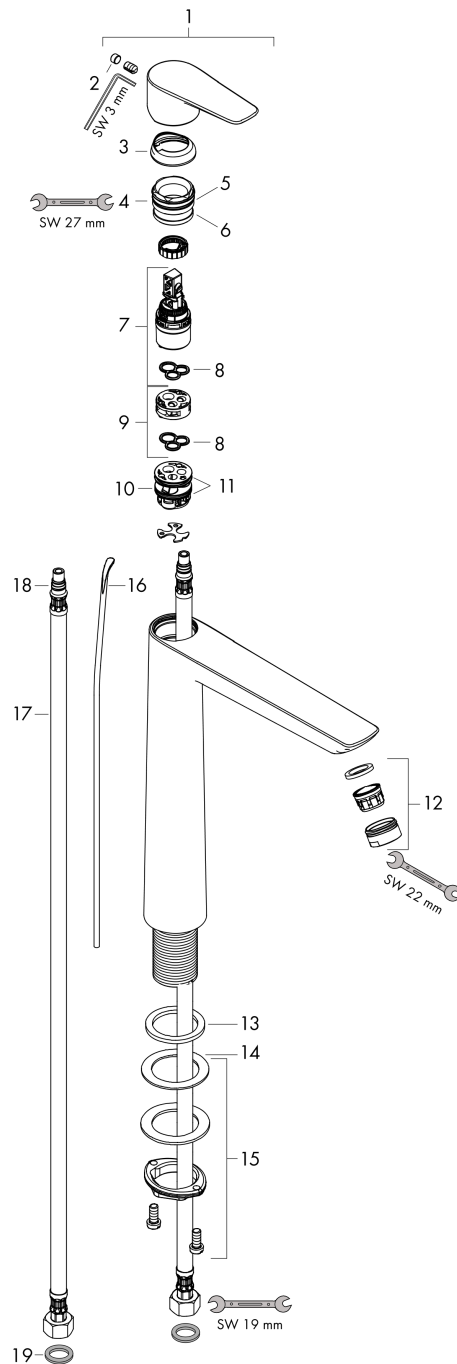

Talis E**Jednouchwytywa bateria umywalkowa 240 z ciągiem**Wykonczenie : **brąz szczotkowany** Nr art. : **71716140****Opis****Cechy**

- w składzie: jednouchwytywa bateria umywalkowa, komplet odpływowy
- ComfortZone 240
- zasięg: 183 mm
- strumień: normalny
- przepływ max. przy 3 bar: 5 l/min
- mieszacz ceramiczny
- może współpracować z przepływowymi podgrzewaczami wody
- komplet odpływowy G 1 ¼ z ciągiem
- materiał odpływu: metal
- Dla wariantów kolorystycznych -670 i -700, ciągiem pozostaje w kolorze chromu.

Diagram przepływu

Talis E

Jednouchwytywa bateria umywalkowa 240 z ciąglem

Wykonczenie : brąz szczotkowany Nr art. : 71716140

Rysunek eksplozyjny

Rok produkcji: >07/19

Talis E**Jednouchwytna bateria umywalkowa 240 z ciągiem**Wykonczenie : **brąz szczotkowany** Nr art. : **71716140****Lista części zamiennych**

Rok produkcji: >07/19

Poz.	Opis	Nr art.	PC	PU
1	Uchwyt	92687140	-	1
2	Zatyczka śruby mocującej	95704000	-	1
3	Nakładka	92625140	-	1
4	Nakrętka	92689000	-	1
5	O-Ring 25x1,5	98146000	-	1
6	O-Ring 27x1,5	92527000	-	1
7	Kartusz kompletny	97685000	-	1
8	Uszczelka	98865000	-	1
9	Adapter kartusza	92628000	-	1
10	Adapter kartusza	98866000	-	1
11	O-Ring 23x2	98398000	-	1
12	Perlator M24x1 (5 l/min)	13185140	-	1
13	Uszczelka płaska	98749000	-	1
14	Zestaw mocujący (Ø 32)	13961000	-	1
15	Podkładka oporowa	97548000	-	1
16	Ciągło korka automatycznego	96657140	-	1
17	Wąż przyłączeniowy 600 mm M8x0,75 G3/8	96556000	-	1
18	O-Ring 7x1,5	98422000	-	1
19	Zestaw uszczelek	95581000	-	1
a	Komplet odpływowy z korkiem automatycznym	94139140	-	1
b	Przedłużenie zestawu mocującego 35 mm	13898000	-	1