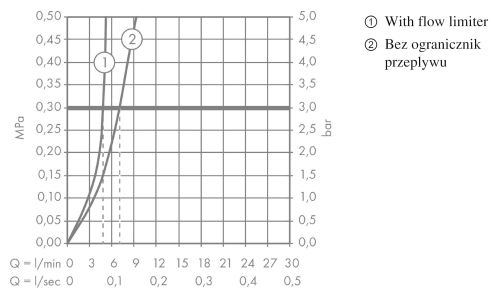

Diagram przepływu

Talis E
Jednouchwytowa bateria umywalkowa 240 z ciągiem
 Wykonczenie : biały matowy Nr art. : 71716700

Rysunek eksplozyjny

Rok produkcji: >11/19

Talis E**Jednouchwytywa bateria umywalkowa 240 z ciągiem**Wykonczenie : **biały matowy** Nr art. : **71716700****Lista części zamiennych**