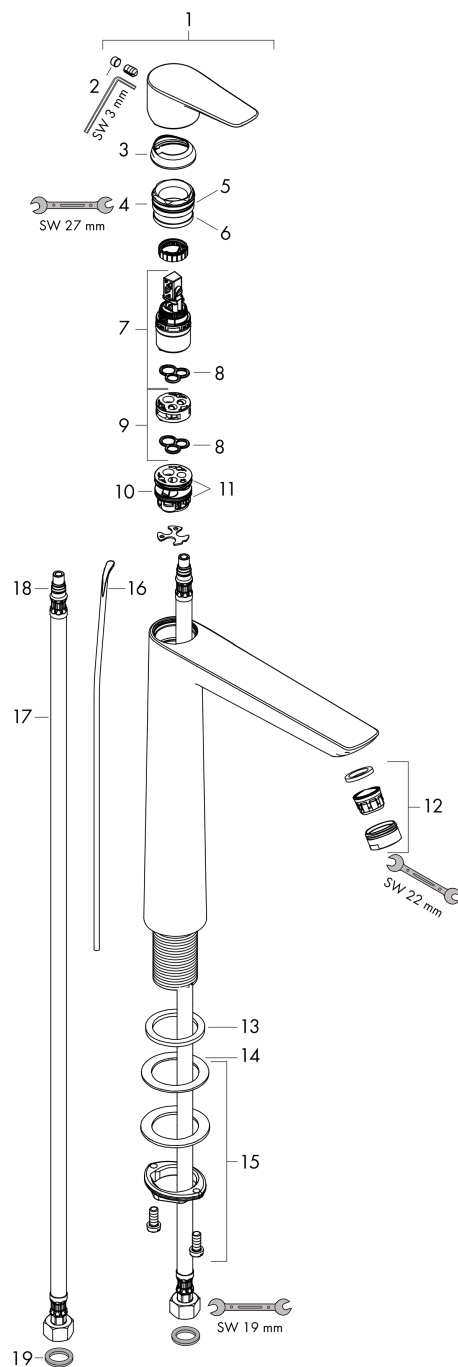

Talis E**Jednouchwytowa bateria umywalkowa 240 z ciągiem**Wykonczenie : **biały matowy** Nr art. : **71716700****Opis****Cechy**

- w składzie: jednouchwytowa bateria umywalkowa, komplet odpływowy
- ComfortZone 240
- zasięg: 183 mm
- strumień: normalny
- przepływ max. przy 3 bar: 5 l/min
- mieszacz ceramiczny
- może współpracować z przepływowymi podgrzewaczami wody
- komplet odpływowy G 1 ¼ z ciągiem
- materiał odpływu: metal
- Dla wariantów kolorystycznych -670 i -700, ciągiem pozostaje w kolorze chromu.

Diagram przepływu

Talis E
Jednouchwytowa bateria umywalkowa 240 z ciągiem
 Wykonczenie : biały matowy Nr art. : 71716700

Rysunek eksplozyjny

Rok produkcji: >11/19

Talis E**Jednouchwytywa bateria umywalkowa 240 z ciągiem**Wykonczenie : **biały matowy** Nr art. : **71716700****Lista części zamiennych**

Rok produkcji: >11/19

Poz.	Opis	Nr art.	PC	PU
1	Uchwyt	92687700	-	1
2	Zatyczka śruby mocującej	95704000	-	1
3	Nakładka	92625700	-	1
4	Nakrętka	92689000	-	1
5	O-Ring 25x1,5	98146000	-	1
6	O-Ring 27x1,5	92527000	-	1
7	Kartusz kompletny	97685000	-	1
8	Uszczelka	98865000	-	1
9	Adapter kartusza	92628000	-	1
10	Adapter kartusza	98866000	-	1
11	O-Ring 23x2	98398000	-	1
12	Perlator M24x1 (5 l/min)	13185700	-	1
13	Uszczelka płaska	98749000	-	1
14	Zestaw mocujący (Ø 32)	13961000	-	1
15	Podkładka oporowa	97548000	-	1
16	Ciągło korka automatycznego	96657700	-	1
17	Wąż przyłączeniowy 600 mm M8x0,75 G3/8	96556000	-	1
18	O-Ring 7x1,5	98422000	-	1
19	Zestaw uszczelek	95581000	-	1
a	Komplet odpływowy z korkiem automatycznym	94139700	-	1
b	Przedłużenie zestawu mocującego 35 mm	13898000	-	1