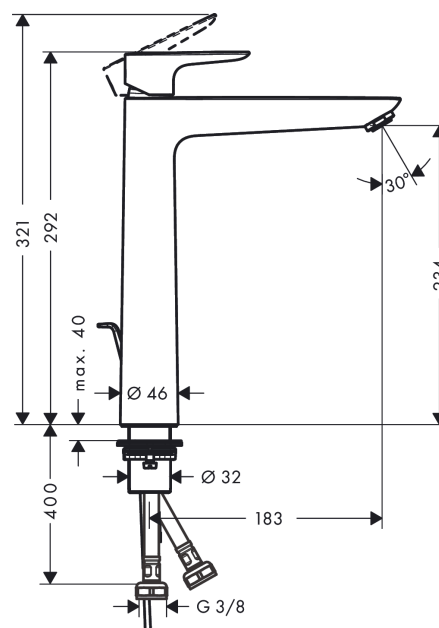

Talis E**Jednouchwytowa bateria umywalkowa 240 z ciągiem**Wykonczenie : **biały matowy** Nr art. : **71716700****Opis****Cechy**

- w składzie: jednouchwytowa bateria umywalkowa, komplet odpływowy
- ComfortZone 240
- zasięg: 183 mm
- strumień: normalny
- przepływ max. przy 3 bar: 5 l/min
- mieszacz ceramiczny
- może współpracować z przepływowymi podgrzewaczami wody
- komplet odpływowy G 1 ¼ z ciągiem
- materiał odpływu: metal
- Dla wariantów kolorystycznych -670 i -700, ciągiem pozostaje w kolorze chromu.

Szczegóły produktu

Cena bez VAT

1.436,00 PLN

Technologia**Nagrody za design****Zdjęcie produktu****Rysunek wymiarowy**

Talis E

Jednouchwytowa bateria umywalkowa 240 z ciąglem

Wykonczenie : **biały matowy** Nr art. : **71716700**

Diagram przepływu

Talis E
Jednouchwytowa bateria umywalkowa 240 z ciągiem
 Wykonczenie : biały matowy Nr art. : 71716700

Rysunek eksplozyjny

Rok produkcji: >11/19

Talis E**Jednouchwytywa bateria umywalkowa 240 z ciągiem**Wykonczenie : **biały matowy** Nr art. : **71716700****Lista części zamiennych**

Rok produkcji: >11/19

Poz.	Opis	Nr art.	PC	PU
1	Uchwyt	92687700	-	1
2	Zatyczka śruby mocującej	95704000	-	1
3	Nakładka	92625700	-	1
4	Nakrętka	92689000	-	1
5	O-Ring 25x1,5	98146000	-	1
6	O-Ring 27x1,5	92527000	-	1
7	Kartusz kompletny	97685000	-	1
8	Uszczelka	98865000	-	1
9	Adapter kartusza	92628000	-	1
10	Adapter kartusza	98866000	-	1
11	O-Ring 23x2	98398000	-	1
12	Perlator M24x1 (5 l/min)	13185700	-	1
13	Uszczelka płaska	98749000	-	1
14	Zestaw mocujący (Ø 32)	13961000	-	1
15	Podkładka oporowa	97548000	-	1
16	Ciągło korka automatycznego	96657700	-	1
17	Wąż przyłączeniowy 600 mm M8x0,75 G3/8	96556000	-	1
18	O-Ring 7x1,5	98422000	-	1
19	Zestaw uszczelek	95581000	-	1
a	Komplet odpływowy z korkiem automatycznym	94139700	-	1
b	Przedłużenie zestawu mocującego 35 mm	13898000	-	1