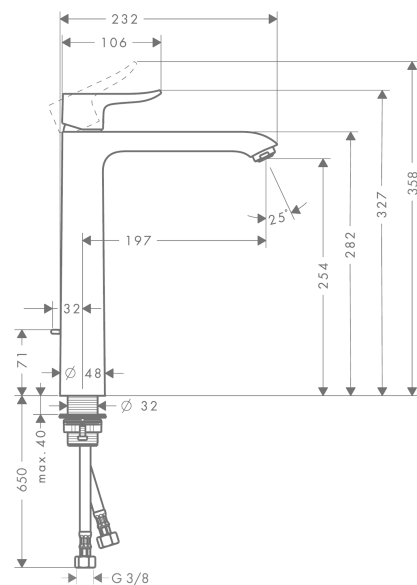

Metris

Jednouchwytowa bateria umywalkowa 260 z ciągiem

Wykonczenie : chrom Nr art. : 31082000

Opis

Cechy

- w składzie: jednouchwytowa bateria umywalkowa, komplet odpływowy
- ComfortZone 260
- zasięg: 197 mm
- strumień: normalny
- przepływ max. przy 3 bar: 5 l/min
- mieszacz ceramiczny
- może współpracować z przepływowymi podgrzewaczami wody
- komplet odpływowy G 1 ¼ z ciągiem
- materiał odpływu: metal

Szczegóły produktu

Cena bez VAT

1.357,00 PLN

Technologia

Zdjęcie produktu

Rysunek wymiarowy

Diagram przepływu

Metris**Jednouchwytowa bateria umywalkowa 260 z ciągiem**

Wykonczenie : chrom Nr art. : 31082000

**Rysunek eksplozyjny**

Rok produkcji: >01/11

Metris**Jednouchwykowa bateria umywalkowa 260 z ciągiem**Wykonczenie : **chrom** Nr art. : **31082000****Lista części zamiennych**

Rok produkcji: >01/11

Poz.	Opis	Nr art.	PC	PU
1	Uchwyt	95519000	-	1
2	Zatyczka śruby mocującej	96338000	-	1
3	Nakładka	97406000	-	1
4	Nakrętka	97209000	-	1
5	O-Ring 32x2	98193000	-	1
6	Kartusz kompletny	92730000	-	1
7	Śruba zabezpieczająca do uchwytu	95140000	-	1
8	Uszczelka	95008000	-	1
9	Adapter kartusza	98750000	-	1
10	O-Ring 30x2	98186000	-	1
11	Perlator M24x1 (5 l/min)	13185000	-	1
12	Uszczelka płaska	98749000	-	1
13	Zestaw mocujący (Ø 32)	13961000	-	1
14	Podkładka oporowa	97548000	-	1
15	Wąż przyłączeniowy 900 mm M8x0,75 G3/8	96316XXX	-	-
16	Ciągło korka automatycznego	96657000	-	1
a	Komplet odpływowy z korkiem automatycznym	94139000	-	1
b	Przedłużenie zestawu mocującego 35 mm	13898000	-	1
c	Perlator M24x1 (3,5 l/min)	92508000	-	1
d	Perlator M24x1 (4,5 l/min)	92877000	-	1
e	Perlator obrotowy M24x1 (5 l/min)	95928000	-	1