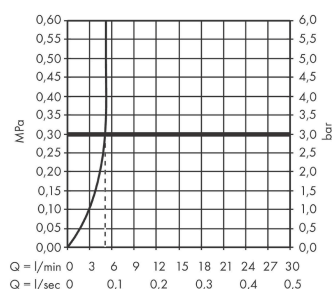

Metris

Jednouchwytowa bateria umywalkowa 260 z ciągiem

Wykonczenie : chrom Nr art. : 31082000

Opis

Cechy

- w składzie: jednouchwytowa bateria umywalkowa, komplet odpływowy
- ComfortZone 260
- zasięg: 197 mm
- strumień: normalny
- przepływ max. przy 3 bar: 5 l/min
- mieszacz ceramiczny
- może współpracować z przepływowymi podgrzewaczami wody
- komplet odpływowy G 1 ¼ z ciągiem
- materiał odpływu: metal

Szczegóły produktu

Cena bez VAT

1.357,00 PLN

Technologia

Zdjęcie produktu

Rysunek wymiarowy

Diagram przepływu

Metris**Jednouchwytowa bateria umywalkowa 260 z ciągiem**