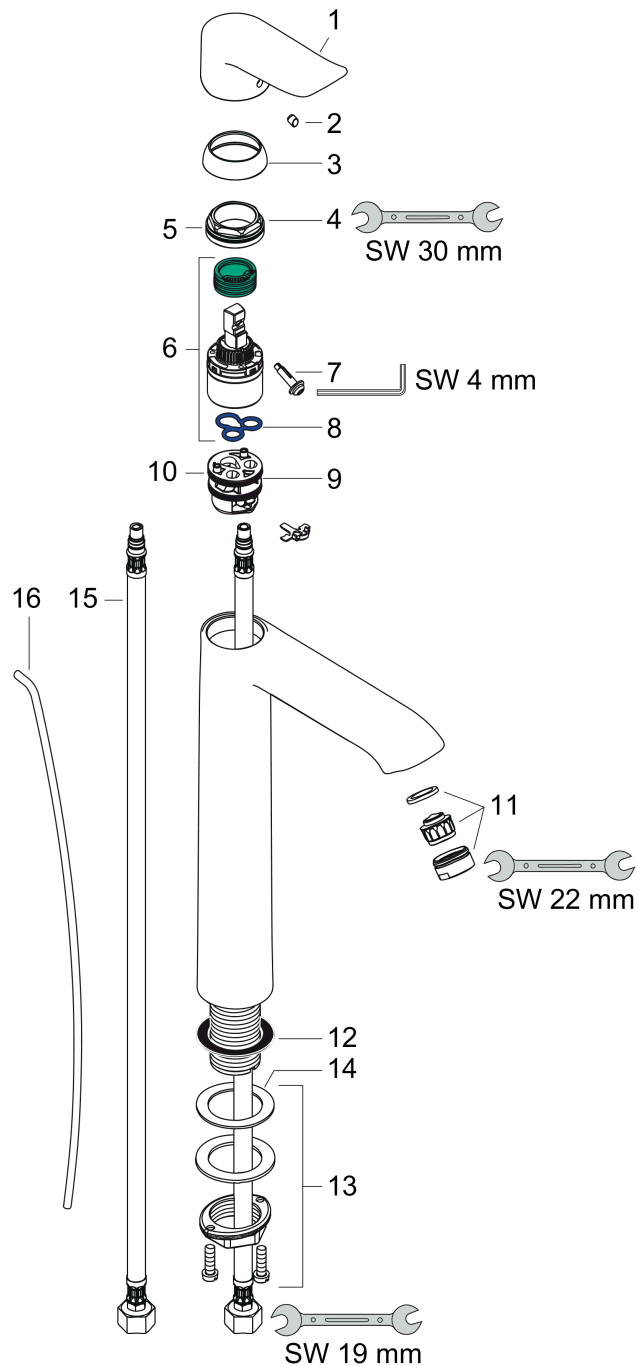

Metris

Jednouchwytowa bateria umywalkowa 260 z ciągiem

Wykonczenie : chrom Nr art. : 31082000

Opis

Cechy

- w składzie: jednouchwytowa bateria umywalkowa, komplet odpływowy
- ComfortZone 260
- zasięg: 197 mm
- strumień: normalny
- przepływ max. przy 3 bar: 5 l/min
- mieszacz ceramiczny
- może współpracować z przepływowymi podgrzewaczami wody
- komplet odpływowy G 1 ¼ z ciągiem
- materiał odpływu: metal

Szczegóły produktu

Cena bez VAT

1.357,00 PLN

Technologia

Zdjęcie produktu

Rysunek wymiarowy

Diagram przepływu

Metris**Jednouchwytowa bateria umywalkowa 260 z ciągiem**

Wykonczenie : chrom Nr art. : 31082000

**Rysunek eksplozyjny**

Rok produkcji: >01/11

Metris**Jednouchwykowa bateria umywalkowa 260 z ciągiem**Wykonczenie : **chrom** Nr art. : **31082000****Lista części zamiennych**

Rok produkcji: >01/11

Poz.	Opis	Nr art.	PC	PU
1	Uchwyt	95519000	-	1
2	Zatyczka śruby mocującej	96338000	-	1
3	Nakładka	97406000	-	1
4	Nakrętka	97209000	-	1
5	O-Ring 32x2	98193000	-	1
6	Kartusz kompletny	92730000	-	1
7	Śruba zabezpieczająca do uchwytu	95140000	-	1
8	Uszczelka	95008000	-	1
9	Adapter kartusza	98750000	-	1
10	O-Ring 30x2	98186000	-	1
11	Perlator M24x1 (5 l/min)	13185000	-	1
12	Uszczelka płaska	98749000	-	1
13	Zestaw mocujący (Ø 32)	13961000	-	1
14	Podkładka oporowa	97548000	-	1
15	Wąż przyłączeniowy 900 mm M8x0,75 G3/8	96316XXX	-	-
16	Ciągło korka automatycznego	96657000	-	1
a	Komplet odpływowy z korkiem automatycznym	94139000	-	1
b	Przedłużenie zestawu mocującego 35 mm	13898000	-	1
c	Perlator M24x1 (3,5 l/min)	92508000	-	1
d	Perlator M24x1 (4,5 l/min)	92877000	-	1
e	Perlator obrotowy M24x1 (5 l/min)	95928000	-	1