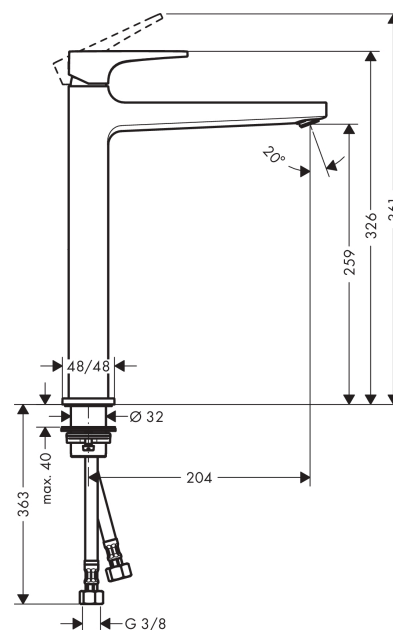

Metropol

Jednouchwytowa bateria umywalkowa 260 z kpl. odpływowym Push-Open, uchwyt jednoramienny

Wykonczenie : brąz szczotkowany Nr art. : 32512140

Opis

Cechy

- w składzie: jednouchwytowa bateria umywalkowa, komplet odpływowy
- ComfortZone 260
- zasięg: 204 mm
- strumień: normalny
- przepływ max. przy 3 bar: 5 l/min
- mieszacz ceramiczny
- może współpracować z przepływowymi podgrzewaczami wody
- zawór odpływywy Push-Open G 1 ¼
- materiał odpływu: metal

Szczegóły produktu

Cena bez VAT

2.561,00 PLN

Technologia

Nagrody za design

Zdjecie produktu

Rysunek wymiarowy

Metropol**Jednouchwytowa bateria umywalkowa 260 z kpl. odpływowym Push-Open, uchwyt jednoramienny**Wykonczenie : **brąz szczotkowany** Nr art. : **32512140****Diagram przepływu**

Metropol**Jednouchwytowa bateria umywalkowa 260 z kpl. odpływowym Push-Open, uchwyt jednoramienny**Wykonczenie : **brąz szczotkowany** Nr art. : **32512140****Rysunek eksplozyjny**

Rok produkcji: >04/20

Metropol**Jednouchwytowa bateria umywalkowa 260 z kpl. odpływowym Push-Open, uchwyt jednoramienny**Wykonczenie : **brąz szczotkowany** Nr art. : **32512140****Lista części zamiennych**

Rok produkcji: >04/20