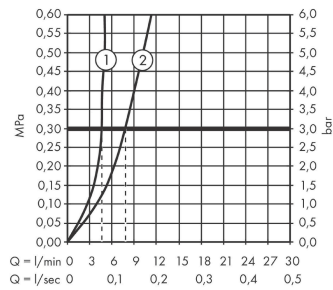

Szczegóły produktu

Cena bez VAT

2.561,00 PLN

Technologia

Nagrody za design

Zdjecie produktu

Rysunek wymiarowy

Metropol**Jednouchwytowa bateria umywalkowa 260 z kpl. odpływowym Push-Open, uchwyt jednoramienny**Wykonczenie : **brąz szczotkowany** Nr art. : **32512140****Diagram przepływu**