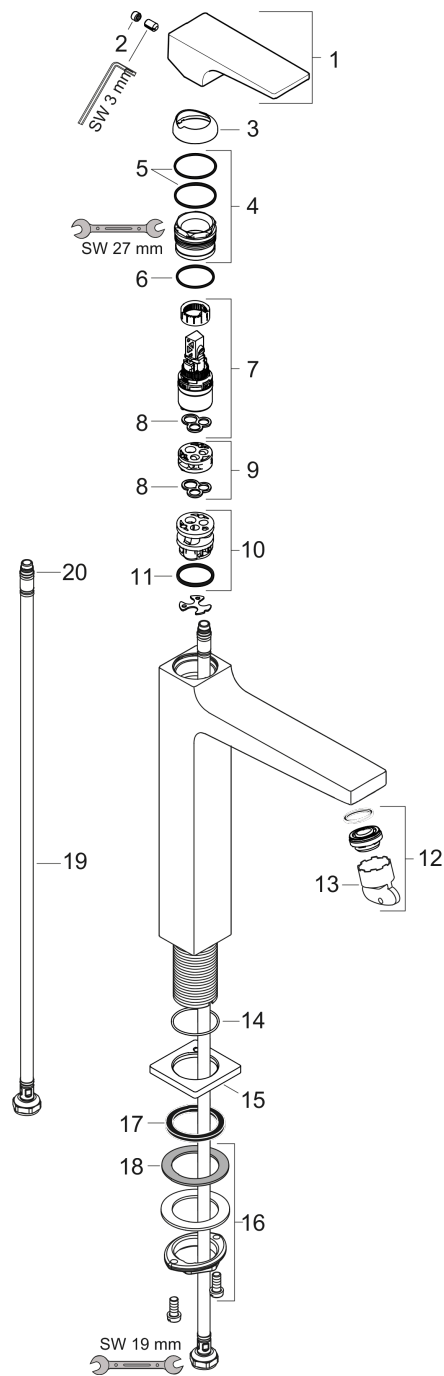

Szczegóły produktu

Cena bez VAT

2.561,00 PLN

Technologia

Nagrody za design

Zdjecie produktu

Rysunek wymiarowy

Metropol**Jednouchwytowa bateria umywalkowa 260 z kpl. odpływowym Push-Open, uchwyt jednoramienny**Wykonczenie : **brąz szczotkowany** Nr art. : **32512140****Diagram przepływu**

Metropol**Jednouchwytowa bateria umywalkowa 260 z kpl. odpływowym Push-Open, uchwyt jednoramienny**Wykonczenie : **brąz szczotkowany** Nr art. : **32512140****Rysunek eksplozyjny**

Rok produkcji: >04/20

Metropol**Jednouchwytowa bateria umywalkowa 260 z kpl. odpływowym Push-Open, uchwyt jednoramienny**Wykonczenie : **brąz szczotkowany** Nr art. : **32512140****Lista części zamiennych**

Rok produkcji: >04/20

Poz.	Opis	Nr art.	PC	PU
1	Uchwyt	92995140	-	1
2	Zatyczka śruby mocującej	95704000	-	1
3	Nakładka	92625140	-	1
4	Nakrętka	92689000	-	1
5	O-Ring 27x1,5	92527000	-	1
6	O-Ring 25x1,5	98146000	-	1
7	Kartusz kompletny	97685000	-	1
8	Uszczelka	98865000	-	1
9	Adapter kartusza	92628000	-	1
10	Adapter kartusza	98866000	-	1
11	O-Ring 23x2	98398000	-	1
12	Perlator M24x1 (5 l/min)	92996000	-	1
13	Narzędzie serwisowe	95661000	-	1
14	O-Ring 32x1,5	92936000	-	1
15	Rozeta	93048140	-	1
16	Zestaw mocujący (Ø 32)	13961000	-	1
17	Uszczelka płaska	98749000	-	1
18	Podkładka oporowa	97548000	-	1
19	Wąż przyłączeniowy 600 mm M8x0,75 G3/8	96556000	-	1
20	O-Ring 6,6x1,6	93019000	-	1
a	Przedłużenie zestawu mocującego 35 mm	13898000	-	1