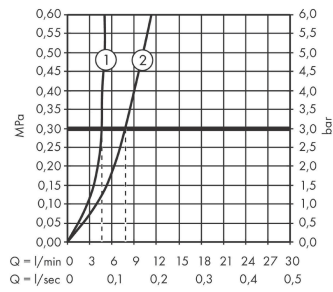

#### Rysunek wymiarowy

**Metropol**

**Jednouchwytowa bateria umywalkowa 260 z kpl. odpływowym Push-Open, uchwyt jednoramienny**

Wykonczenie : czarny matowy    Nr art. : 32512670

**Diagram przepływu**

**Metropol**  
**Jednouchwytowa bateria umywalkowa 260 z kpl. odpływowym Push-Open, uchwyt**  
**jednoramienny**  
 Wykonczenie : czarny matowy    Nr art. : 32512670