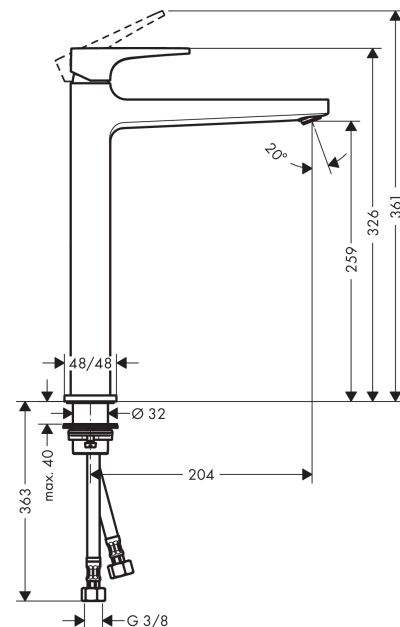

#### Rysunek wymiarowy

**Metropol**

**Jednouchwytowa bateria umywalkowa 260 z kpl. odpływowym Push-Open, uchwyt jednoramienny**

Wykonczenie : czarny matowy    Nr art. : 32512670

**Diagram przepływu**

**Metropol**  
**Jednouchwytowa bateria umywalkowa 260 z kpl. odpływowym Push-Open, uchwyt**  
**jednoramienny**  
 Wykonczenie : czarny matowy    Nr art. : 32512670

Rysunek eksplozyjny

Rok produkcji: >04/20

**Metropol****Jednouchwytowa bateria umywalkowa 260 z kpl. odpływowym Push-Open, uchwyt jednoramienny**Wykonczenie : **czarny matowy** Nr art. : **32512670****Lista części zamiennych**