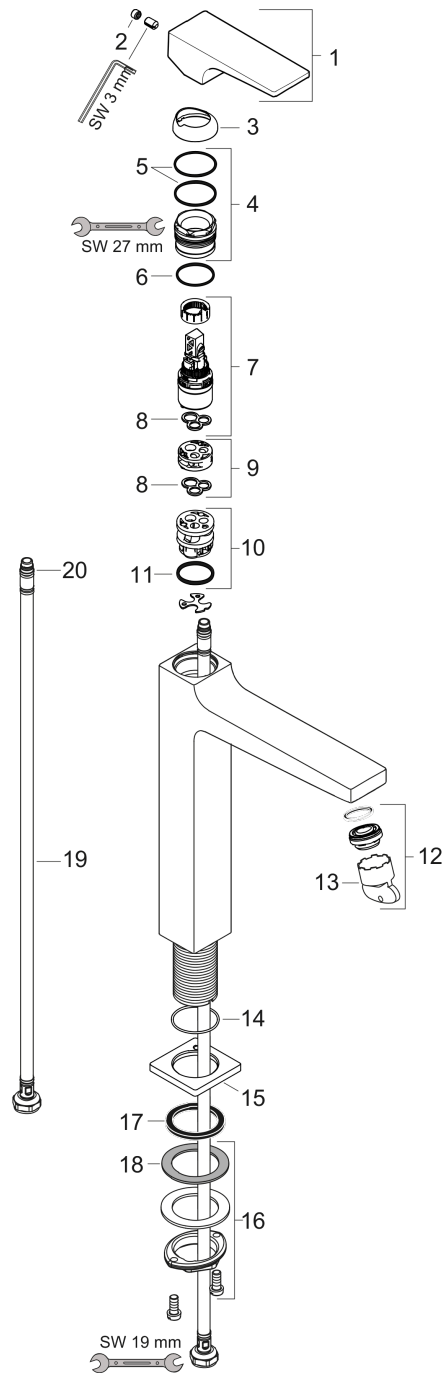

### Jednouchwytowa bateria umywalkowa 260 z kpl. odpływowym Push-Open, uchwyt jednoramienny

Wykonczenie : czarny matowy Nr art. : 32512670

#### Rysunek wymiarowy

**Metropol**

**Jednouchwytowa bateria umywalkowa 260 z kpl. odpływowym Push-Open, uchwyt jednoramienny**

Wykonczenie : czarny matowy    Nr art. : 32512670

**Diagram przepływu**

**Metropol**  
**Jednouchwytowa bateria umywalkowa 260 z kpl. odpływowym Push-Open, uchwyt**  
**jednoramienny**  
 Wykonczenie : czarny matowy    Nr art. : 32512670

Rysunek eksplozyjny

Rok produkcji: >04/20

**Metropol****Jednouchwytowa bateria umywalkowa 260 z kpl. odpływowym Push-Open, uchwyt jednoramienny**Wykonczenie : **czarny matowy** Nr art. : **32512670****Lista części zamiennych**

Rok produkcji: &gt;04/20

<b>Poz.</b>	<b>Opis</b>	<b>Nr art.</b>	<b>PC</b>	<b>PU</b>
1	Uchwyt	92995670	-	1
2	Zatyczka śruby mocującej	95704000	-	1
3	Nakładka	92625670	-	1
4	Nakrętka	92689000	-	1
5	O-Ring 27x1,5	92527000	-	1
6	O-Ring 25x1,5	98146000	-	1
7	Kartusz kompletny	97685000	-	1
8	Uszczelka	98865000	-	1
9	Adapter kartusza	92628000	-	1
10	Adapter kartusza	98866000	-	1
11	O-Ring 23x2	98398000	-	1
12	Perlator M24x1 (5 l/min)	92996000	-	1
13	Narzędzie serwisowe	95661000	-	1
14	O-Ring 32x1,5	92936000	-	1
15	Rozeta	93048670	-	1
16	Zestaw mocujący (Ø 32)	13961000	-	1
17	Uszczelka płaska	98749000	-	1
18	Podkładka oporowa	97548000	-	1
19	Wąż przyłączeniowy 600 mm M8x0,75 G3/8	96556000	-	1
20	O-Ring 6,6x1,6	93019000	-	1
a	Przedłużenie zestawu mocującego 35 mm	13898000	-	1