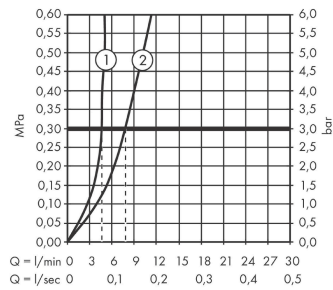

Szczegóły produktu

Cena bez VAT

2.561,00 PLN

Technologia

Nagrody za design

Zdjęcie produktu

Rysunek wymiarowy

Metropol

Jednouchwytowa bateria umywalkowa 260 z kpl. odpływowym Push-Open, uchwyt jednoramienny

Wykonczenie : złoty optyczny polerowany Nr art. : 32512990

Diagram przepływu

Metropol**Jednouchwytowa bateria umywalkowa 260 z kpl. odpływowym Push-Open, uchwyt jednoramienny**