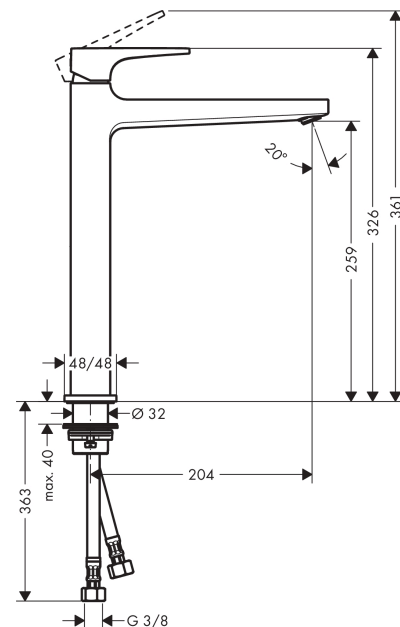

Rysunek wymiarowy