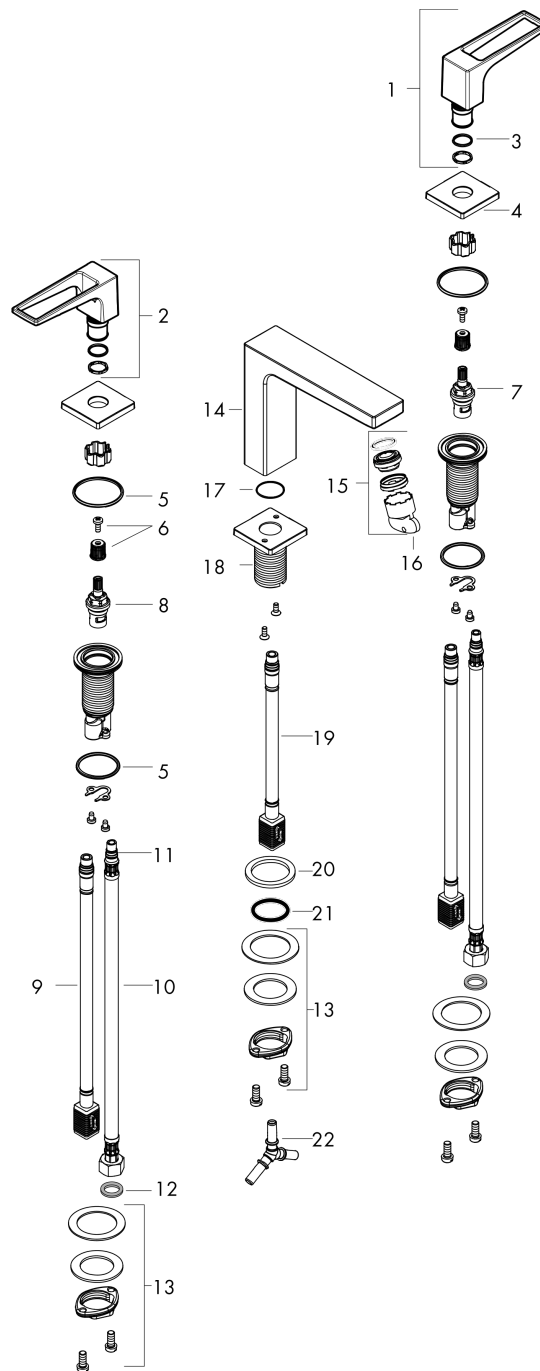

#### Rysunek wymiarowy

#### Diagram przepływu

- ① With flow limiter
- ② Bez ogranicznik przepływu

**Metropol**  
**3-otworowa bateria umywalkowa 110 z ciągiem, uchwyty loop**  
 Wykonczenie : **chrom** Nr art. : **74514000**

**Rysunek eksplozyjny**

Rok produkcji: >04/17

**Metropol****3-otworowa bateria umywalkowa 110 z ciągiem, uchwyty loop**Wykonczenie : **chrom** Nr art. : **74514000****Lista części zamiennych**

Rok produkcji: &gt;04/17

<b>Poz.</b>	<b>Opis</b>	<b>Nr art.</b>	<b>PC</b>	<b>PU</b>
1	Uchwyt wody zimnej	92919000	-	1
2	Uchwyt wody gorącej	92918000	-	1
3	O-Ring 14x1,5	98201000	-	1
4	Rozeta	92915000	-	1
5	O-Ring 33x2,5	92907000	-	1
6	Zestaw do mocowania uchwytu	98932000	-	1
7	Zawór odcinający lewy	95366000	-	1
8	Zawór odcinający prawy	98817000	-	1
9	Wąż przyłączeniowy 400 mm M10x1	92914000	-	1
10	Wąż przyłączeniowy 450 mm M8x0,75 G3/8	97206000	-	1
11	O-Ring 7x1,5	98422000	-	1
12	Zestaw uszczeltek	95581000	-	1
13	Zestaw mocujący (Ø 28)	92909000	-	1
14	Wylewka 110 mm	93157000	-	1
15	Perlator M24x1 (5 l/min)	92996000	-	1
16	Narzędzie serwisowe	95661000	-	1
17	O-Ring 21x1,5	98219000	-	1
18	Rozeta do wylewki	92906000	-	1
19	Wąż przyłączeniowy 200 mm M10x1	92913000	-	1
20	Uszczelka płaska	98749000	-	1
21	O-Ring 26x4	92191000	-	1
22	Przyłącze węża kątowe	92905000	-	1
a	zawór odpływowy Push-Open	50100000	-	1