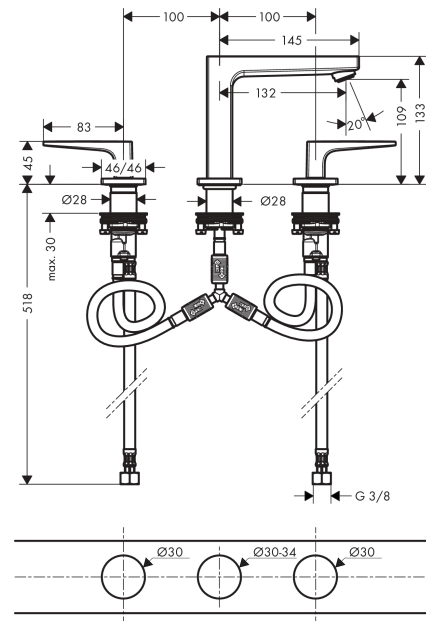

##### Cechy

- w składzie: 3-otworowa bateria umywalkowa, komplet odpływowy
- ComfortZone 110
- zasięg: 132 mm
- przepływ max. przy 3 bar: 5 l/min
- zawory ceramiczne zimna/ciepła woda 90°
- może współpracować z przepływowymi podgrzewaczami wody
- zawór odpływowy Push-Open G 1 ¼
- materiał odpływu: metal

#### Rysunek wymiarowy

#### Diagram przepływu

- ① With flow limiter
- ② Bez ogranicznik przepływu

**Metropol**  
**3-otworowa bateria umywalkowa 110 z ciągiem, uchwyty loop**  
 Wykonczenie : **chrom** Nr art. : **74514000**

**Rysunek eksplozyjny**

Rok produkcji: >04/17

**Metropol****3-otworowa bateria umywalkowa 110 z ciągiem, uchwyty loop**Wykonczenie : **chrom** Nr art. : **74514000****Lista części zamiennych**

Rok produkcji: &gt;04/17

<b>Poz.</b>	<b>Opis</b>	<b>Nr art.</b>	<b>PC</b>	<b>PU</b>
1	Uchwyt wody zimnej	92919000	-	1
2	Uchwyt wody gorącej	92918000	-	1
3	O-Ring 14x1,5	98201000	-	1
4	Rozeta	92915000	-	1
5	O-Ring 33x2,5	92907000	-	1
6	Zestaw do mocowania uchwytu	98932000	-	1
7	Zawór odcinający lewy	95366000	-	1
8	Zawór odcinający prawy	98817000	-	1
9	Wąż przyłączeniowy 400 mm M10x1	92914000	-	1
10	Wąż przyłączeniowy 450 mm M8x0,75 G3/8	97206000	-	1
11	O-Ring 7x1,5	98422000	-	1
12	Zestaw uszczeltek	95581000	-	1
13	Zestaw mocujący (Ø 28)	92909000	-	1
14	Wylewka 110 mm	93157000	-	1
15	Perlator M24x1 (5 l/min)	92996000	-	1
16	Narzędzie serwisowe	95661000	-	1
17	O-Ring 21x1,5	98219000	-	1
18	Rozeta do wylewki	92906000	-	1
19	Wąż przyłączeniowy 200 mm M10x1	92913000	-	1
20	Uszczelka płaska	98749000	-	1
21	O-Ring 26x4	92191000	-	1
22	Przyłącze węża kątowe	92905000	-	1
a	zawór odpływowy Push-Open	50100000	-	1