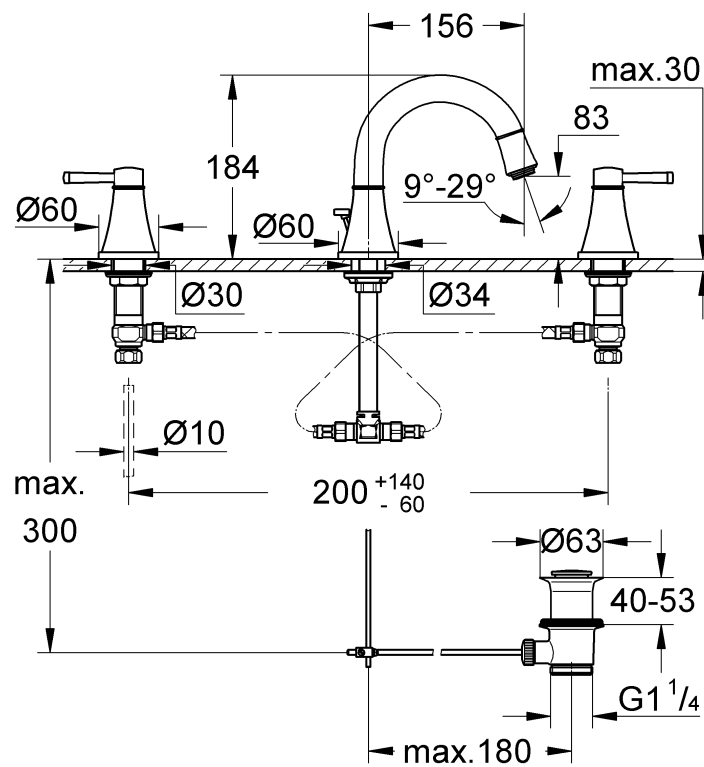

20 389

20 417

DIN
1988

DIN EN
806

 **bar**

max. 10
0,5 5 1

 °C

max. 70° 60°

9

10

11

*12 902	
	$\varnothing 14,3$

	07 052	180mm
	*07 341	350mm

Pure Freude an Wasser

GROHE
WAVES

D