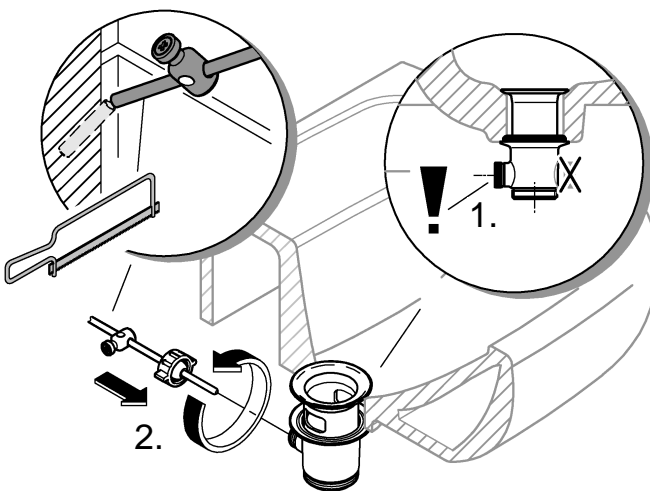

9

10

11

*12 902	
	$\varnothing 14,3$

	07 052	180mm
	*07 341	350mm

Pure Freude an Wasser

GROHE
WAVES

D