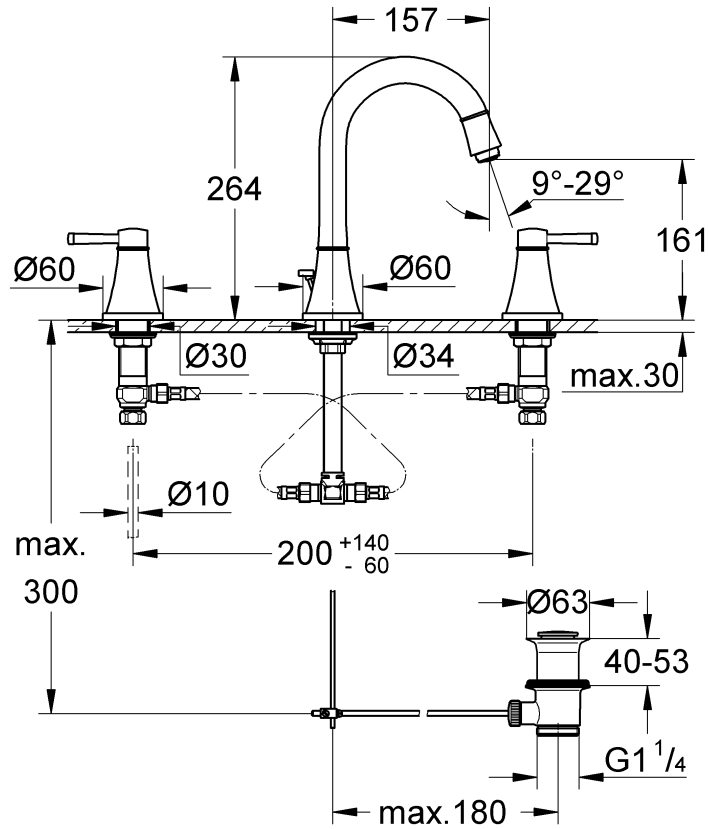

20 389

20 417

DIN
1988

DIN EN
806

 **bar**

max. 10
0,5 5 1

 °C

max. 70° 60°

9

10

11

*12 902	
	$\varnothing 14,3$

	07 052	180mm
	*07 341	350mm

Pure Freude an Wasser

GROHE
WAVES

D