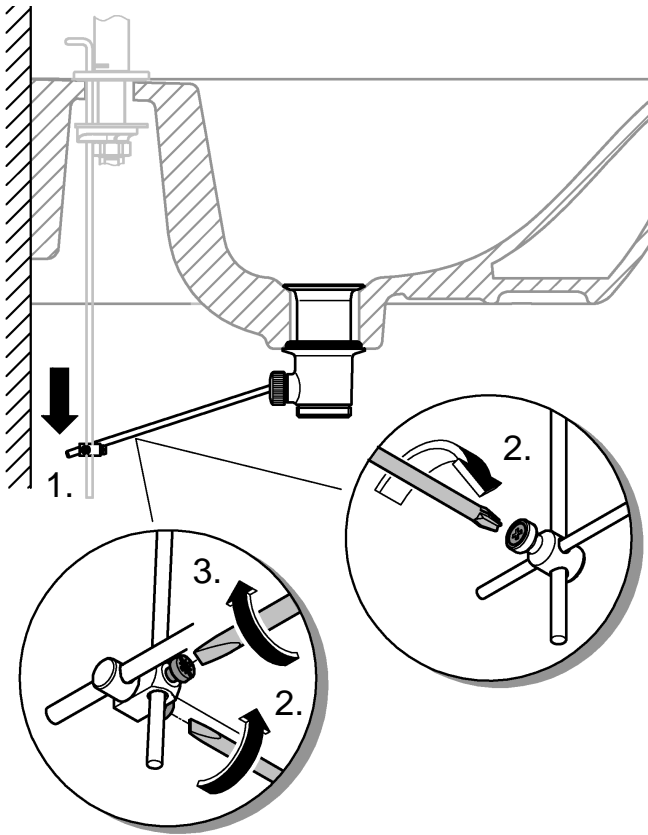

9

10

11

*12 902	
	$\varnothing 14,3$

	07 052	180mm
	*07 341	350mm

Pure Freude an Wasser

GROHE
WAVES

D