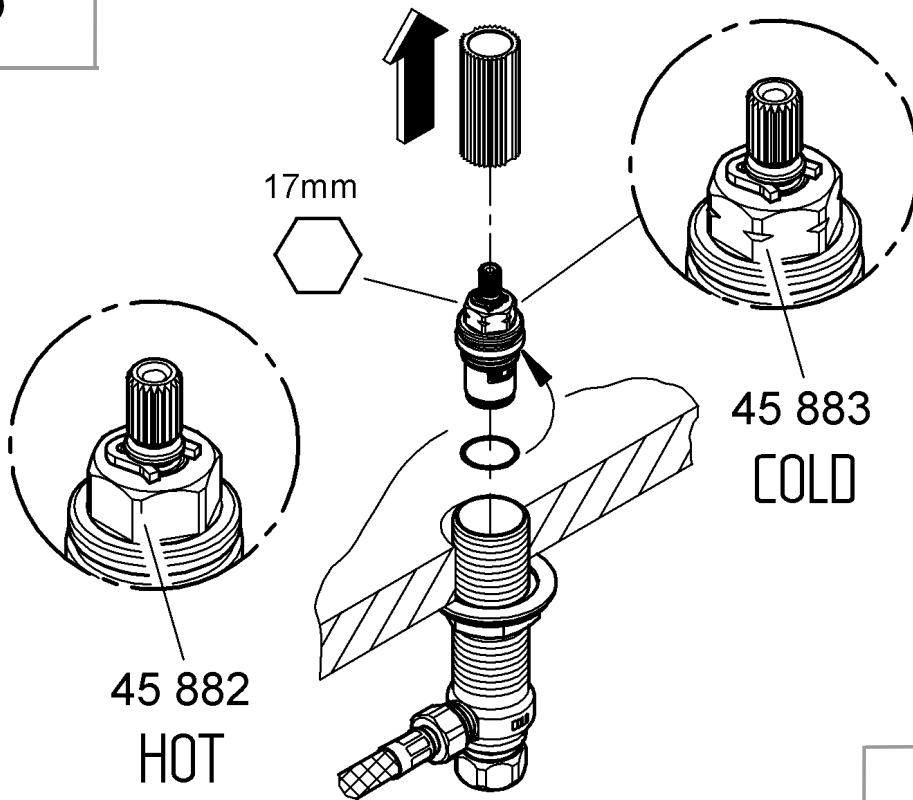

9

10

11

*12 902	
	$\varnothing 14,3$

	07 052	180mm
	*07 341	350mm

Pure Freude an Wasser

GROHE
WAVES

D