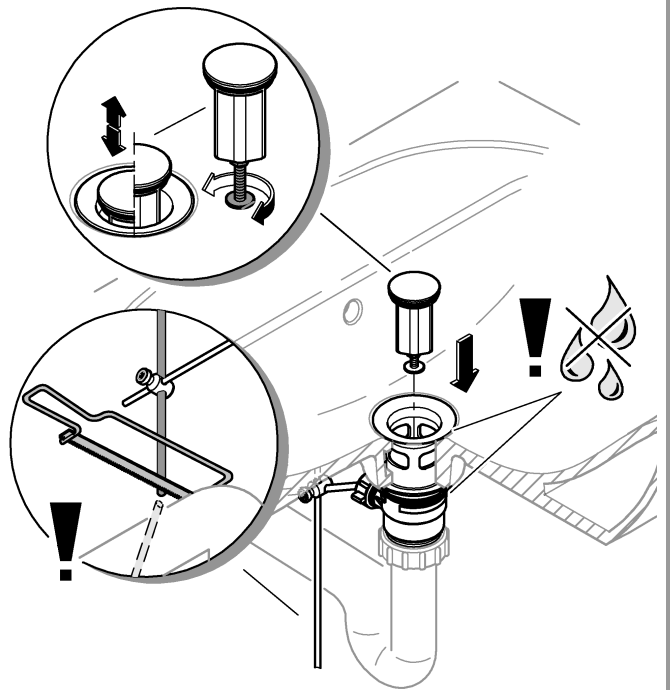

9

10

11

*12 902	
	$\varnothing 14,3$

	07 052	180mm
	*07 341	350mm

Pure Freude an Wasser

GROHE
WAVES

D