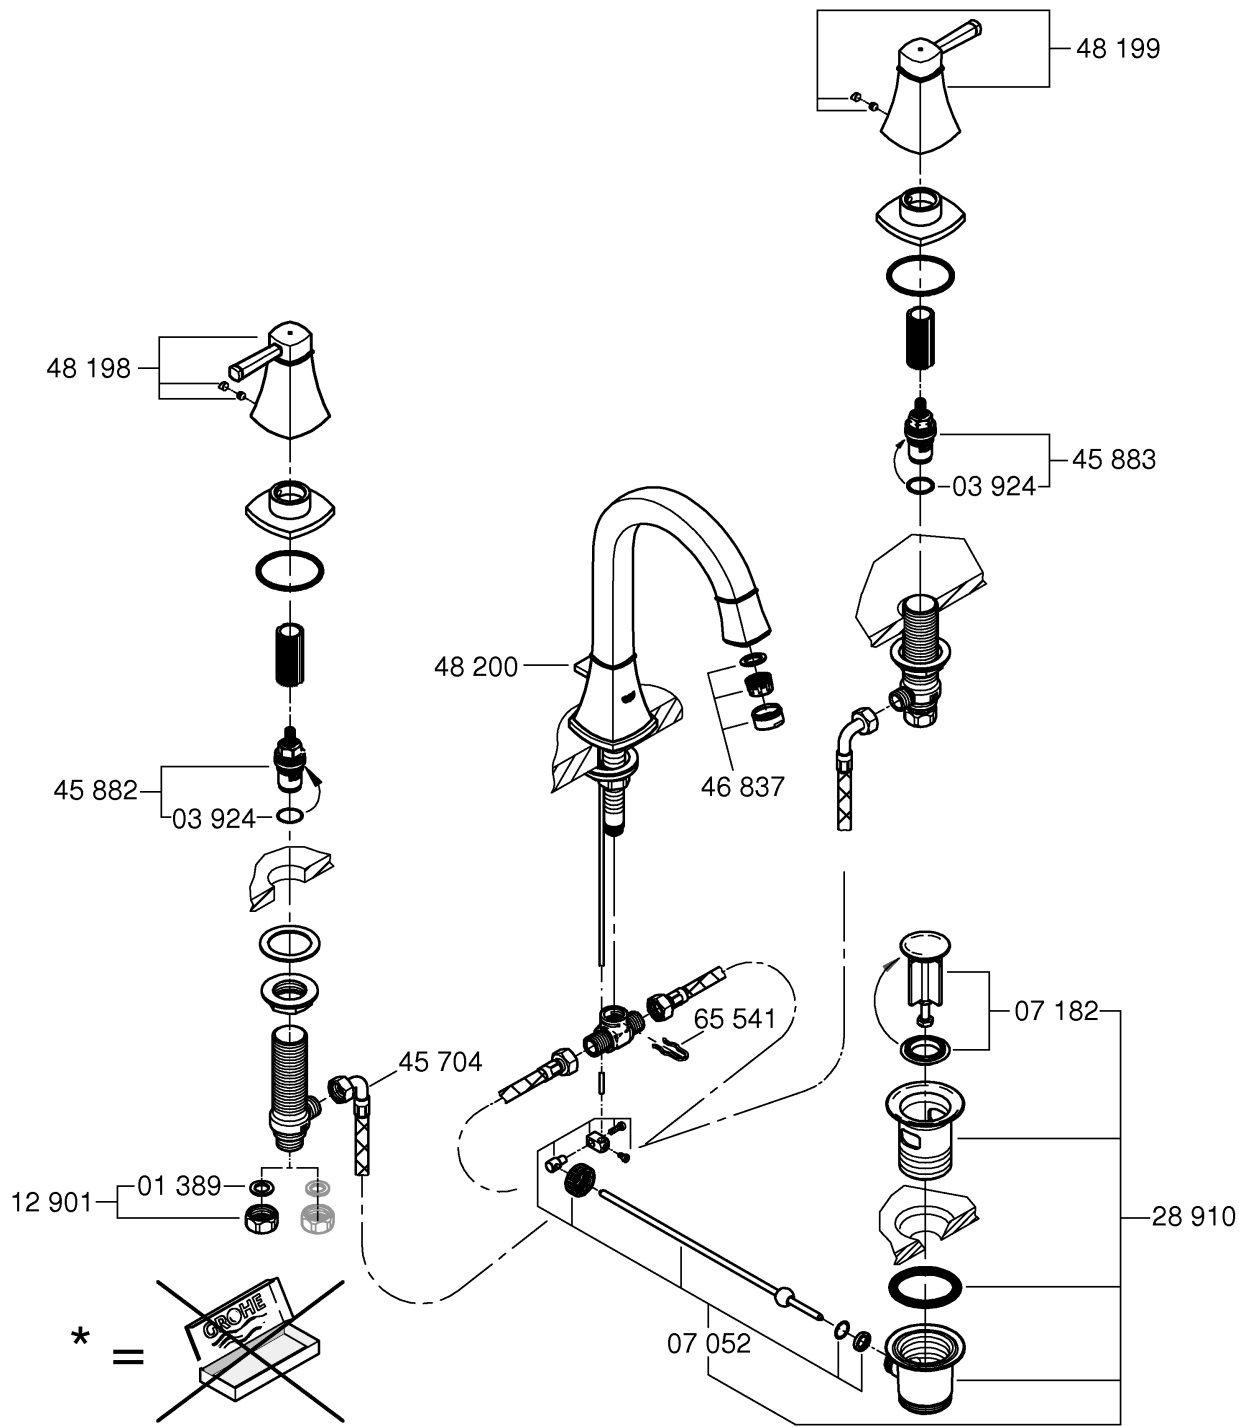

9

10

11

*12 902	
	$\varnothing 14,3$

	07 052	180mm
	*07 341	350mm

Pure Freude an Wasser

GROHE
WAVES

D