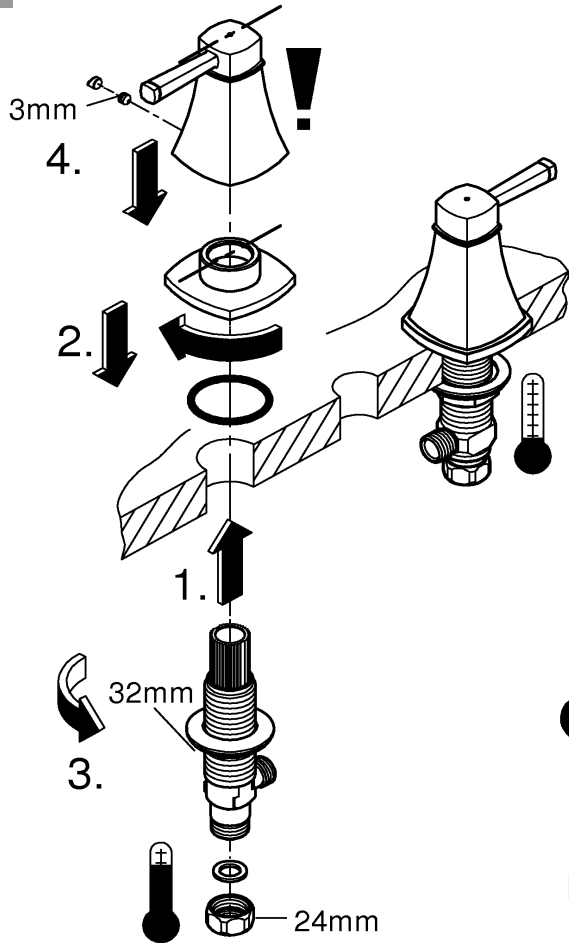

DIN
1988

DIN EN
806

bar

max. 10
0,5 5 1

°C

max. 70° 60°

1