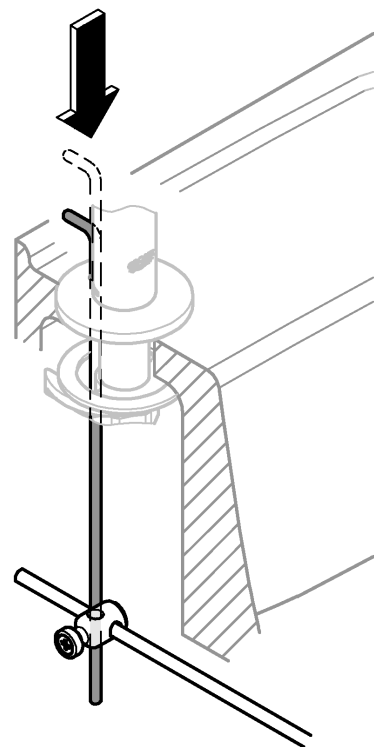

9

10

11

*12 902	
	$\varnothing 14,3$

	07 052	180mm
	*07 341	350mm

Pure Freude an Wasser

GROHE
WAVES

D