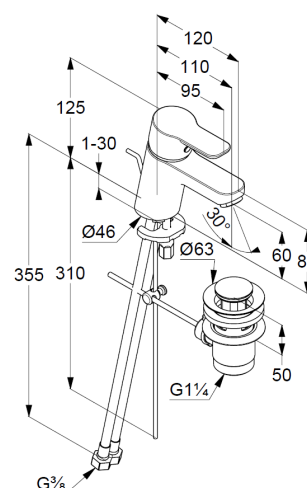

### Opis produktu:

jednouchwytowa bateria umywalkowa 60

montaż jednootworowy

uchwyt prosty

głowica ceramiczna z ogranicznikiem wypływu

gorącej wody

perlator M 24 x 1

przepływ wody 7 l/min przy ciśnieniu 3 bar

z zestawem odpływowym G 1 1/4 z tworzywa

z niechromowanym ciągnem

elastyczne wężyki ciśnieniowe G 3/8 system szybkiego montażu

## ZDJĘCIE PRODUKTU

## RYСУNEK Z WYMIARAMI