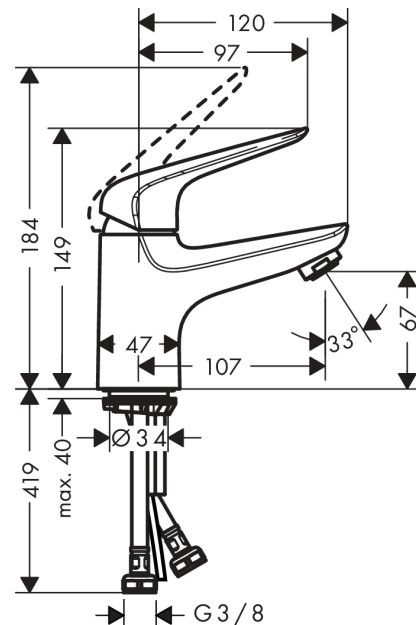

#### Zdjecie produktu

#### Rysunek wymiarowy

**Novus**

**Jednouchwyłowa bateria umywalkowa 70 CoolStart z kpl. odpływowym Push-Open**

Wykonczenie : **chrom** Nr art. : **71022000**

**Diagram przepływu**