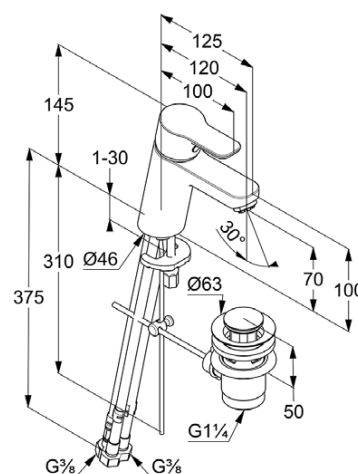

Karta techniczna

Produkt: KLUDI PURE&EASY
jednouchwytowa bateria
umywalkowa 70 DN 15

Nr-Art.: 37 276 05 65

Pow.: 05 chrom

Opis produktu

uchwyt prosty
montaż jednootworowy
przepływ wody 5 l/min przy ciśnieniu 3 bar
perlator M 24 x 1
głowica ceramiczna z ogranicznikiem wypływu gorącej wody
zestaw odpływowy G 1 1/4
elastyczne wężyki ciśnieniowe G 3/8
system szybkiego montażu
do bezciśnieniowych urządzeń grzewczych

Zdjęcie produktu

Rysunek

Diagram przepływu