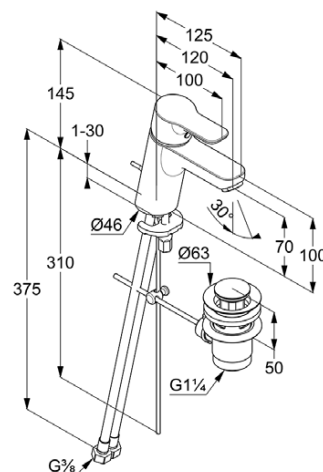

Karta techniczna

Produkt: KLUDI PURE&EASY
jednouchwytowa bateria
umywalkowa 70 DN 15

Nr-Art.: 37 382 91 65

Pow.: biały/ chrom

Opis produktu

uchwyt prosty
montaż jednootworowy
przepływ wody 7 l/min przy ciśnieniu 3 bar
perlator M 24 x 1
głowica ceramiczna z ogranicznikiem wypływu
gorącej wody
zestaw odpływowy G 1 1/4
elastyczne wężyki ciśnieniowe G 3/8
system szybkiego montażu

Zdjęcie produktu

Rysunek

Diagram przepływu