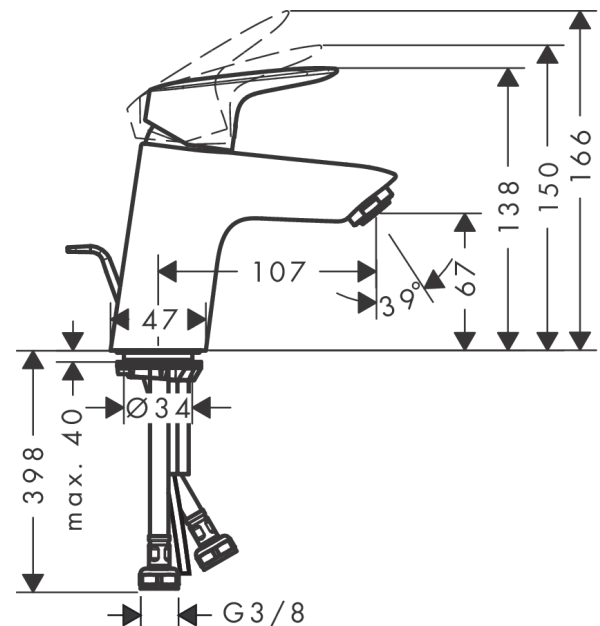

Logis

Jednouchwytkowa bateria umywalkowa 70 z ciągiem

Wykonczenie : chrom Nr art. : 71075000

Opis

Cechy

- w składzie: jednouchwytkowa bateria umywalkowa, komplet odpływowy
- ComfortZone 70
- zasięg: 107 mm
- strumień: normalny
- przepływ max. przy 3 bar: 9,5 l/min
- mieszacz ceramiczny, 2 ustawienia przepływu
- może współpracować z przepływowymi podgrzewaczami wody
- komplet odpływowy G 1 ¼ z ciągiem
- materiał odpływu: syntetyczny

Szczegóły produktu

Cena bez VAT

352,00 PLN

Technologia

Zdjęcie produktu

Rysunek wymiarowy

Diagram przepływu

Logis

Jednouchwytywa bateria umywalkowa 70 z ciąglem

Wykonczenie : chrom Nr art. : 71075000

Rysunek eksplozyjny

Rok produkcji: >05/17

Logis

Jednouchwykowa bateria umywalkowa 70 z ciąglem

Wykonczenie : chrom Nr art. : 71075000

Lista części zamiennych

Rok produkcji: >05/17

Poz.	Opis	Nr art.	PC	PU
1	Uchwyt	92236000	-	1
2	Zatyczka śruby mocującej	96338000	-	1
3	Nakładka	97406000	-	1
4	Nakrętka	97209000	-	1
5	O-Ring 32x2	98193000	-	1
6	O-Ring 35x2	92604000	-	1
7	Kartusz kompletny	92530000	-	1
8	Śruba zabezpieczająca do uchwytu	95140000	-	1
9	Uszczelka	95008000	-	1
10	Adapter kartusza	98324000	-	1
11	O-Ring 30x2	98186000	-	1
12	Perlator M24x1 (15 l/min)	92510000	-	1
13	Śruba M8 x 68	97736000	-	1
14	Uszczelka Ø 42	98722000	-	1
15	Zestaw mocujący	96016000	-	1
16	Wąż przyłączeniowy 450 mm M8x0,75 G3/8	97206000	-	1
17	O-Ring 6,6x1,6	93019000	-	1
18	Ciągło korka automatycznego	96657000	-	1
a	Komplet odpływowy z korkiem automatycznym	92168000	-	1