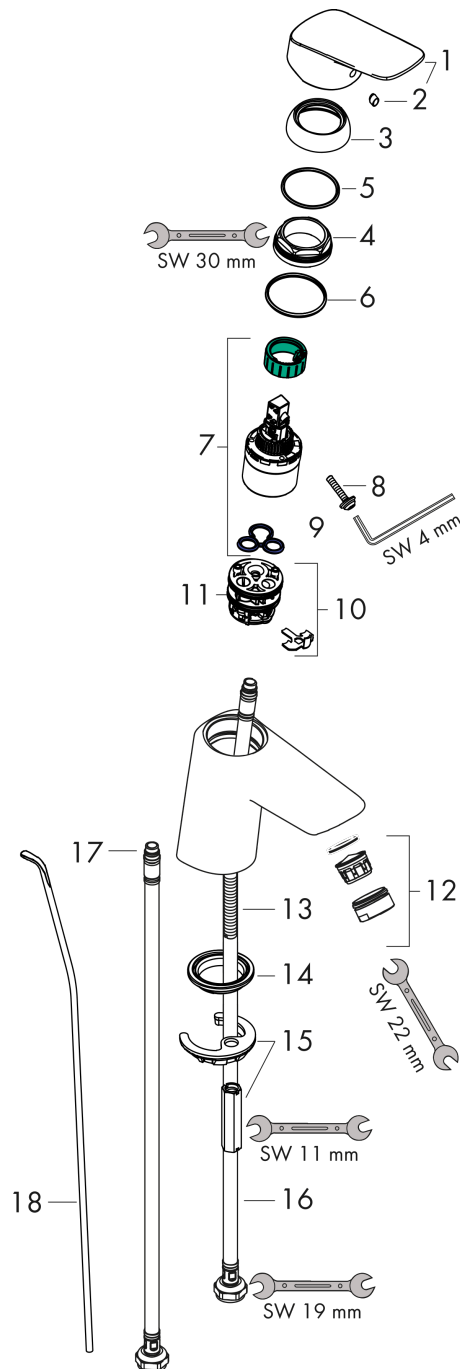

Logis

Jednouchwytkowa bateria umywalkowa 70 z ciągiem

Wykonczenie : chrom Nr art. : 71075000

Opis

Cechy

- w składzie: jednouchwytkowa bateria umywalkowa, komplet odpływowy
- ComfortZone 70
- zasięg: 107 mm
- strumień: normalny
- przepływ max. przy 3 bar: 9,5 l/min
- mieszacz ceramiczny, 2 ustawienia przepływu
- może współpracować z przepływowymi podgrzewaczami wody
- komplet odpływowy G 1 ¼ z ciągiem
- materiał odpływu: syntetyczny

Szczegóły produktu

Cena bez VAT

352,00 PLN

Technologia

Zdjęcie produktu

Rysunek wymiarowy

Diagram przepływu

Logis

Jednouchwytywa bateria umywalkowa 70 z ciąglem

Wykonczenie : chrom Nr art. : 71075000

Rysunek eksplozyjny

Rok produkcji: >05/17

Logis

Jednouchwykowa bateria umywalkowa 70 z ciąglem

Wykonczenie : chrom Nr art. : 71075000

Lista części zamiennych

Rok produkcji: >05/17

Poz.	Opis	Nr art.	PC	PU
1	Uchwyt	92236000	-	1
2	Zatyczka śruby mocującej	96338000	-	1
3	Nakładka	97406000	-	1
4	Nakrętka	97209000	-	1
5	O-Ring 32x2	98193000	-	1
6	O-Ring 35x2	92604000	-	1
7	Kartusz kompletny	92530000	-	1
8	Śruba zabezpieczająca do uchwytu	95140000	-	1
9	Uszczelka	95008000	-	1
10	Adapter kartusza	98324000	-	1
11	O-Ring 30x2	98186000	-	1
12	Perlator M24x1 (15 l/min)	92510000	-	1
13	Śruba M8 x 68	97736000	-	1
14	Uszczelka Ø 42	98722000	-	1
15	Zestaw mocujący	96016000	-	1
16	Wąż przyłączeniowy 450 mm M8x0,75 G3/8	97206000	-	1
17	O-Ring 6,6x1,6	93019000	-	1
18	Ciągło korka automatycznego	96657000	-	1
a	Komplet odpływowy z korkiem automatycznym	92168000	-	1