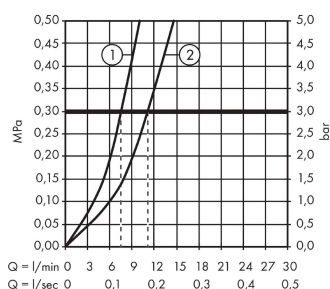

Szczegóły produktu

Cena bez VAT

352,00 PLN

Technologia

Zdjęcie produktu

Rysunek wymiarowy

Diagram przepływu

Logis