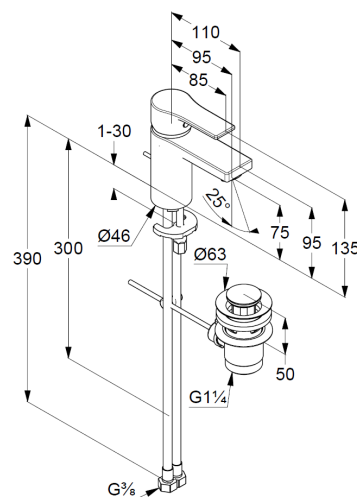

uchwyt prosty

montaż jednootworowy

przepływ wody 7 l/min przy ciśnieniu 3 bar

perlator M 24 x 1

głowica ceramiczna z ogranicznikiem wypływu

gorącej wody

woda zimna w środkowym położeniu uchwyty

zestaw odpływowy G 1 1/4

system szybkiego montażu

elastyczne wężyki ciśnieniowe G 3/8

ZDJĘCIE PRODUKTU

RYСУNEK Z WYMIARAMI

DIAGRAM PRZEPŁYWU