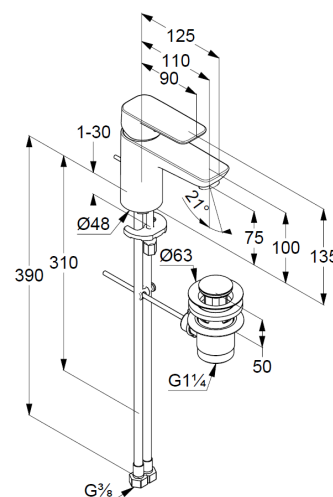

Karta techniczna

Produkt: KLUDI PURE&STYLE
jednouchwytowa bateria
umywalkowa 75 DN 15

Nr-art.: 40 382 05 75

Powierzchnia: O5 chrom

Opis produktu

Jednouchwytowa bateria umywalkowa 75 DN 15
uchwyt prosty
montaż jednootworowy
przepływ wody 7 l/min przy ciśnieniu 3 bar
perlator M 24 x 1
głowica ceramiczna z ogranicznikiem wypływu
gorącej wody
zestaw odpływowy G 1 1/4
elastyczne wężyki ciśnieniowe G 3/8
system szybkiego montażu

Zdjęcie produktu

Rysunek

Diagram przepływu