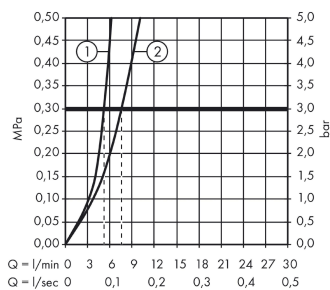

Szczegóły produktu

Cena bez VAT

327,00 PLN

Technologia

Zdjęcie produktu

Rysunek wymiarowy

Diagram przepływu

Logis