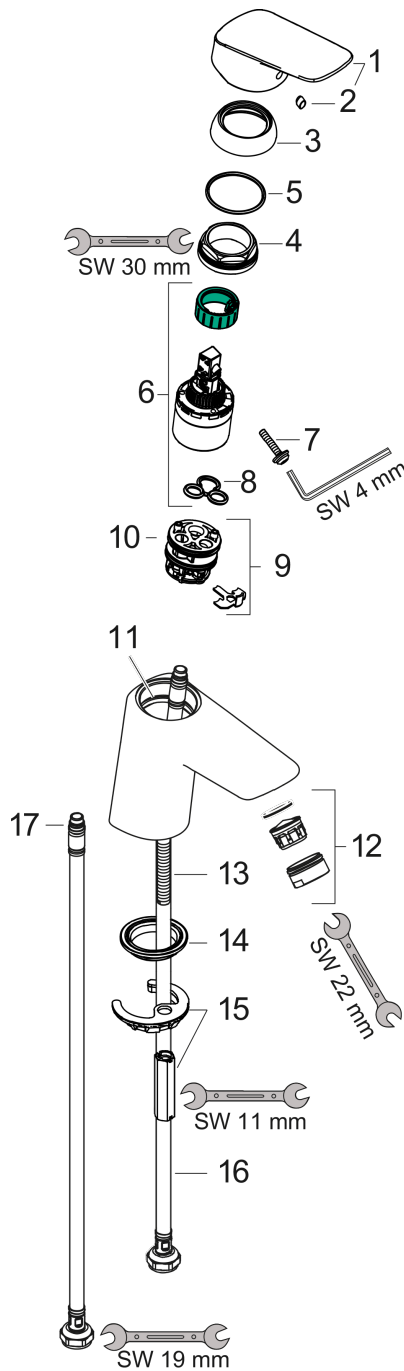

Logis

Jednouchwytywa bateria umywalkowa 70 CoolStart bez kpl. odpływowego

Wykonczenie : chrom Nr art. : 71073000

Rysunek eksplozyjny

Rok produkcji: >05/17

Logis

Jednouchwykowa bateria umywalkowa 70 CoolStart bez kpl. odpływowego

Wykonczenie : chrom Nr art. : 71073000

Lista części zamiennych

Rok produkcji: >05/17

Poz.	Opis	Nr art.	PC	PU
1	Uchwyt	92236000	-	1
2	Zatyczka śruby mocującej	96338000	-	1
3	Nakładka	97406000	-	1
4	Nakrętka	97209000	-	1
5	O-Ring 32x2	98193000	-	1
6	Kartusz kompletny	92730000	-	1
7	Śruba zabezpieczająca do uchwytu	95140000	-	1
8	Uszczelka	95008000	-	1
9	Adapter kartusza	98324000	-	1
10	O-Ring 30x2	98186000	-	1
11	O-Ring 35x2	92604000	-	1
12	Perlator M24x1 (5 l/min)	92372000	-	1
13	Śruba M8 x 68	97736000	-	1
14	Uszczelka Ø 42	98722000	-	1
15	Zestaw mocujący	96016000	-	1
16	Wąż przyłączeniowy 450 mm M8x0,75 G3/8	97206000	-	1
17	O-Ring 6,6x1,6	93019000	-	1
a	zawór odpływowy Push-Open	50105000	-	1