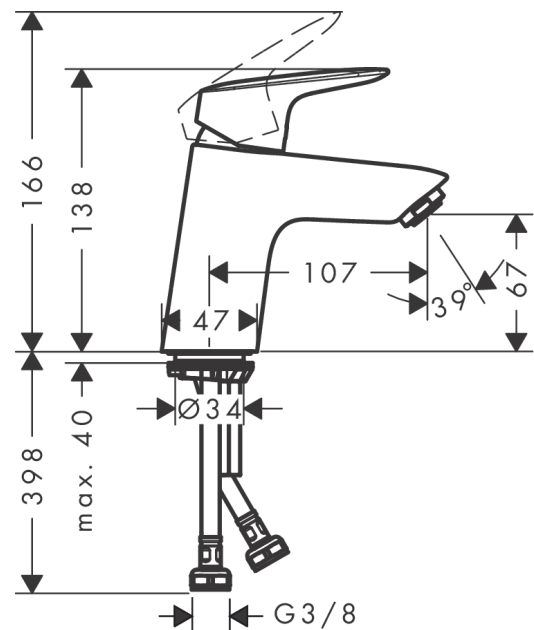

Logis

Jednouchwytywa bateria umywalkowa 70 CoolStart bez kpl. odpływowego

Wykonczenie : chrom Nr art. : 71073000

Opis

Cechy

- ComfortZone 70
- zasięg: 107 mm
- strumień: normalny
- przepływ max. przy 3 bar: 5 l/min
- mieszacz ceramiczny
- może współpracować z przepływowymi podgrzewaczami wody
- zimna woda w środkowej pozycji

Szczegóły produktu

Cena bez VAT

327,00 PLN

Technologia

Zdjęcie produktu

Rysunek wymiarowy

Diagram przepływu

Logis

Jednouchwytywa bateria umywalkowa 70 CoolStart bez kpl. odpływowego

Wykonczenie : chrom Nr art. : 71073000

Rysunek eksplozyjny

Rok produkcji: >05/17

Logis

Jednouchwykowa bateria umywalkowa 70 CoolStart bez kpl. odpływowego

Wykonczenie : chrom Nr art. : 71073000

Lista części zamiennych

Rok produkcji: >05/17

Poz.	Opis	Nr art.	PC	PU
1	Uchwyt	92236000	-	1
2	Zatyczka śruby mocującej	96338000	-	1
3	Nakładka	97406000	-	1
4	Nakrętka	97209000	-	1
5	O-Ring 32x2	98193000	-	1
6	Kartusz kompletny	92730000	-	1
7	Śruba zabezpieczająca do uchwytu	95140000	-	1
8	Uszczelka	95008000	-	1
9	Adapter kartusza	98324000	-	1
10	O-Ring 30x2	98186000	-	1
11	O-Ring 35x2	92604000	-	1
12	Perlator M24x1 (5 l/min)	92372000	-	1
13	Śruba M8 x 68	97736000	-	1
14	Uszczelka Ø 42	98722000	-	1
15	Zestaw mocujący	96016000	-	1
16	Wąż przyłączeniowy 450 mm M8x0,75 G3/8	97206000	-	1
17	O-Ring 6,6x1,6	93019000	-	1
a	zawór odpływowy Push-Open	50105000	-	1