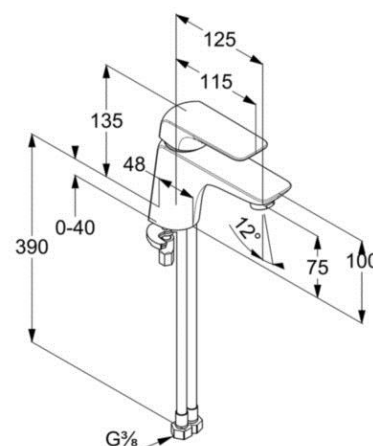

Produkt: KLUDI AMEO  
jednouchwytowa bateria  
umywalkowa

Nr-Art.: 41 028 05 75

Pow.: 05 chrom

Opis:

uchwyt prosty  
montaż jednootworowy  
przepływ wody 6 l/min  
perlator s-pointer Eco PCA M 24 x 1  
głowica ceramiczna z ogranicznikiem wypływu  
gorącej wody  
elastyczne wężyki ciśnieniowe G 3/8  
system szybkiego montażu

Zdjęcie

Wymiary

Diagram