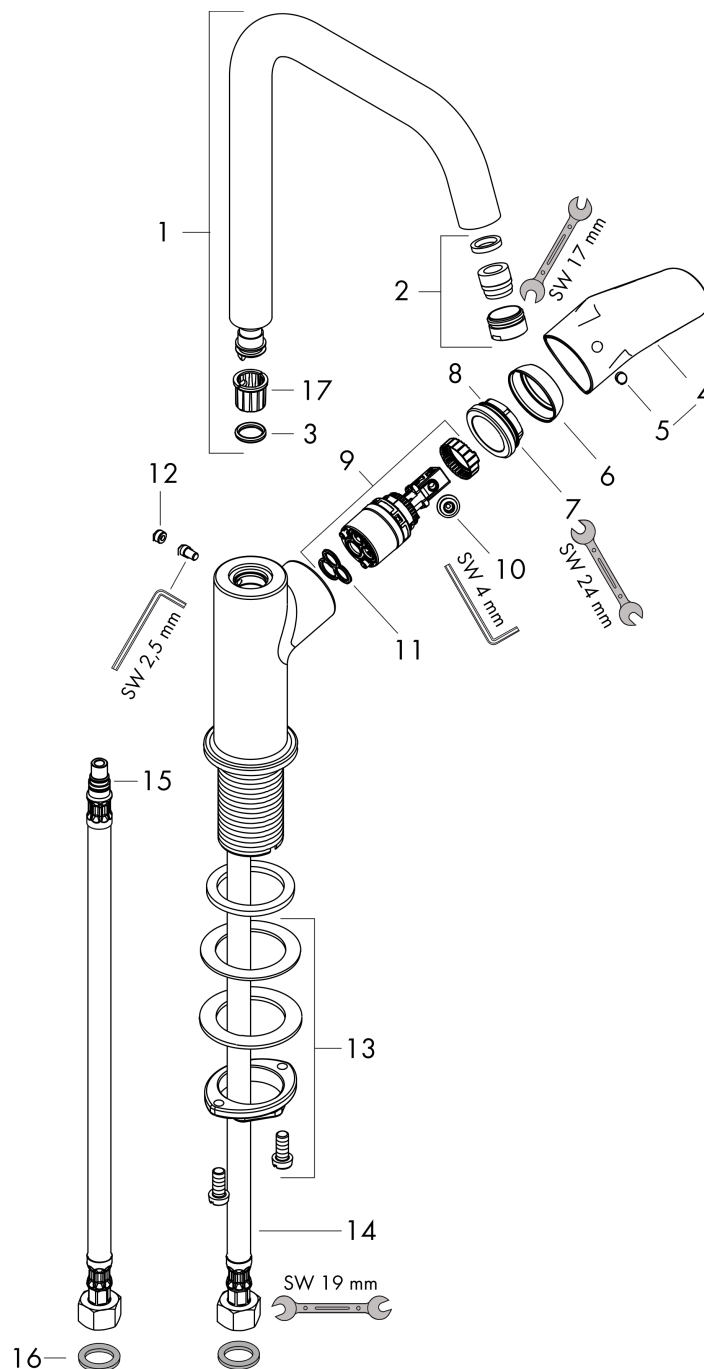

### Rysunek wymiarowy

### Diagram przepływu

**Focus**

**Jednouchwyłowa bateria umywalkowa 240 z obrotową wylewką bez kompletu odpływowego**

Wykonczenie : chrom Nr art. : 31519000

**Rysunek eksplozyjny**

Rok produkcji: >05/11

**Focus****Jednouchwytywa bateria umywalkowa 240 z obrotową wylewką bez kompletu odpływowego**

Wykonczenie : chrom Nr art. : 31519000

**Lista części zamiennych**

Rok produkcji: &gt;05/11

Poz.	Opis	Nr art.	PC	PU
1	Wylewka kompletna	95856000	-	1
2	Perlator M18x1 (5 l/min)	95384000	-	1
3	O-Ring 11x2	98127000	-	1
4	Uchwyt	95855000	-	1
5	Zatyczka śruby mocującej	96338000	-	1
6	Nakładka	95493000	-	1
7	Nakrętka	95178000	-	1
8	O-Ring 24x2	98388000	-	1
9	Kartusz kompletny	97685000	-	1
10	Śruba zabezpieczająca do uchwytu	95140000	-	1
11	Uszczelka	98865000	-	1
12	Zatyczka śruby mocującej	95181000	-	1
13	Zestaw mocujący (Ø 32)	13961000	-	1
14	Wąż przyłączeniowy 450 mm M8x0,75 G3/8	97206000	-	1
15	O-Ring 7x1,5	98422000	-	1
16	Zestaw uszczelek	95581000	-	1
17	Podkładka oporowa	92849000	-	1
a	Przedłużenie zestawu mocującego 35 mm	13898000	-	1