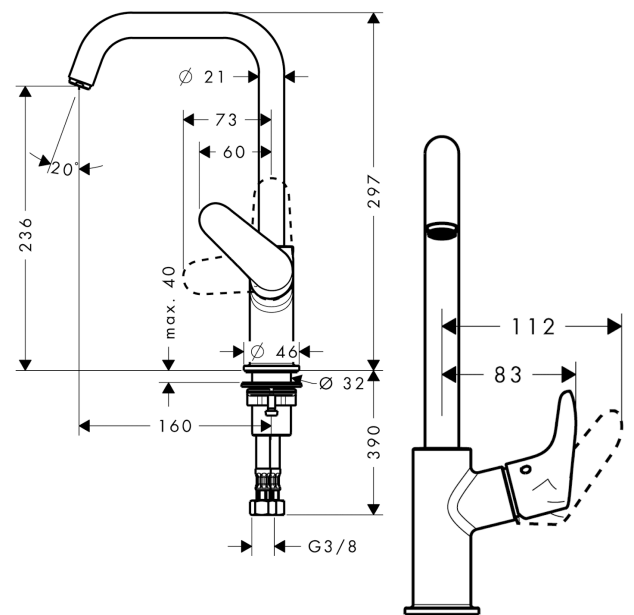

## Focus

Jednouchwyłowa bateria umywalkowa 240 z obrotową wylewką bez kompletu odpływowego

Wykonczenie : chrom Nr art. : 31519000

#### Cechy

- ComfortZone 240
- zasięg: 160 mm
- zakres obrotu 120°
- strumień: normalny
- przepływ max. przy 3 bar: 5 l/min
- mieszacz ceramiczny
- może współpracować z przepływowymi podgrzewaczami wody
- dolna część - korpus (nie może być myty w zmywarce)

### Rysunek wymiarowy

Wykonczenie : chrom Nr art. : 31519000

**Lista części zamiennych**

Rok produkcji: &gt;05/11

Poz.	Opis	Nr art.	PC	PU
1	Wylewka kompletna	95856000	-	1
2	Perlator M18x1 (5 l/min)	95384000	-	1
3	O-Ring 11x2	98127000	-	1
4	Uchwyt	95855000	-	1
5	Zatyczka śruby mocującej	96338000	-	1
6	Nakładka	95493000	-	1
7	Nakrętka	95178000	-	1
8	O-Ring 24x2	98388000	-	1
9	Kartusz kompletny	97685000	-	1
10	Śruba zabezpieczająca do uchwytu	95140000	-	1
11	Uszczelka	98865000	-	1
12	Zatyczka śruby mocującej	95181000	-	1
13	Zestaw mocujący (Ø 32)	13961000	-	1
14	Wąż przyłączeniowy 450 mm M8x0,75 G3/8	97206000	-	1
15	O-Ring 7x1,5	98422000	-	1
16	Zestaw uszczelek	95581000	-	1
17	Podkładka oporowa	92849000	-	1
a	Przedłużenie zestawu mocującego 35 mm	13898000	-	1