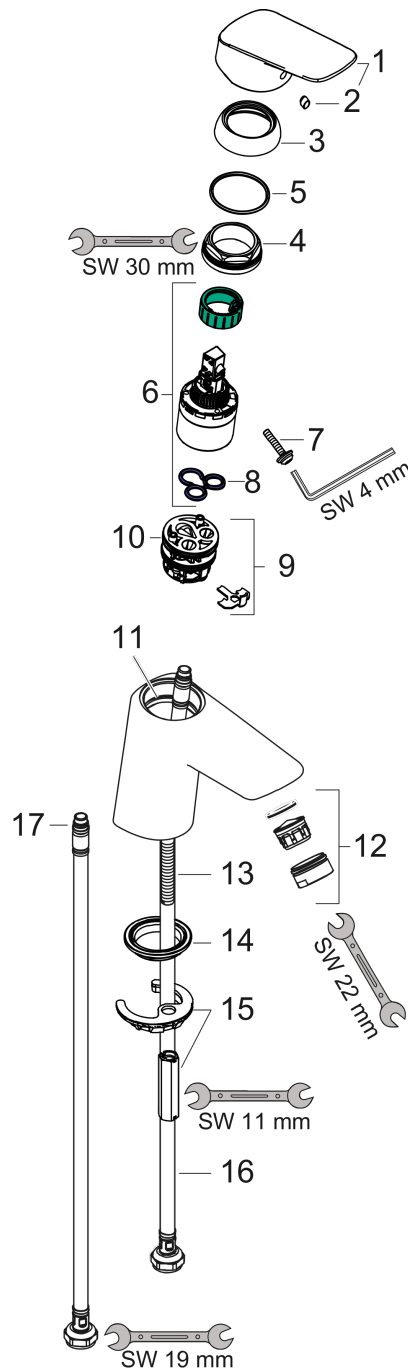

Logis

Jednouchwytywa bateria umywalkowa 70 bez kpl. odpływowego

Wykonczenie : chrom Nr art. : 71071000

Rysunek eksplozyjny

Rok produkcji: >05/17

Logis

Jednouchwykowa bateria umywalkowa 70 bez kpl. odpływowego

Wykonczenie : chrom Nr art. : 71071000

Lista części zamiennych

Rok produkcji: >05/17

Poz.	Opis	Nr art.	PC	PU
1	Uchwyt	92224000	-	1
2	Zatyczka śruby mocującej	96338000	-	1
3	Nakładka	97406000	-	1
4	Nakrętka	97209000	-	1
5	O-Ring 32x2	98193000	-	1
6	Kartusz kompletny	92730000	-	1
7	Śruba zabezpieczająca do uchwytu	95140000	-	1
8	Uszczelka	95008000	-	1
9	Adapter kartusza	98750000	-	1
10	O-Ring 30x2	98186000	-	1
11	O-Ring 35x2	92604000	-	1
12	Perlator M24x1 (5 l/min)	92372000	-	1
13	Śruba M8 x 68	97736000	-	1
14	Uszczelka Ø 42	98722000	-	1
15	Zestaw mocujący	96016000	-	1
16	Wąż przyłączeniowy 450 mm M8x0,75 G3/8	97206000	-	1
17	O-Ring 6,6x1,6	93019000	-	1