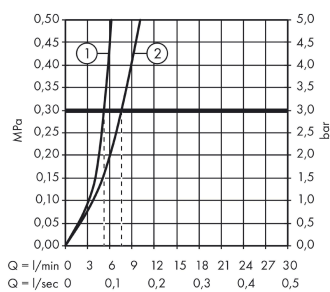

Szczegóły produktu

Cena bez VAT

327,00 PLN

Technologia

Zdjęcie produktu

Rysunek wymiarowy

Diagram przepływu

Logis