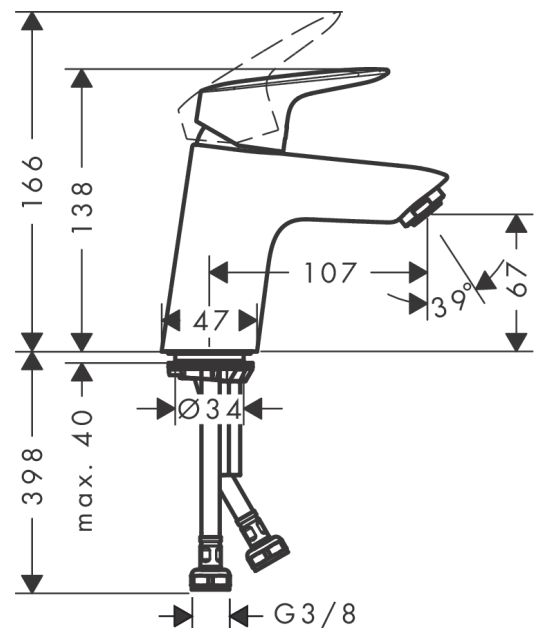

Logis

Jednouchwytkowa bateria umywalkowa 70 bez kpl. odpływowego

Wykonczenie : chrom Nr art. : 71071000

Opis

Cechy

- ComfortZone 70
- zasięg: 107 mm
- strumień: normalny
- przepływ max. przy 3 bar: 5 l/min
- mieszacz ceramiczny
- może współpracować z przepływowymi podgrzewaczami wody

Szczegóły produktu

Cena bez VAT

327,00 PLN

Technologia

Zdjęcie produktu

Rysunek wymiarowy

Diagram przepływu

Logis

Jednouchwytywa bateria umywalkowa 70 bez kpl. odpływowego

Wykonczenie : chrom Nr art. : 71071000

Rysunek eksplozyjny

Rok produkcji: >05/17

Logis

Jednouchwykowa bateria umywalkowa 70 bez kpl. odpływowego

Wykonczenie : chrom Nr art. : 71071000

Lista części zamiennych

Rok produkcji: >05/17

Poz.	Opis	Nr art.	PC	PU
1	Uchwyt	92224000	-	1
2	Zatyczka śruby mocującej	96338000	-	1
3	Nakładka	97406000	-	1
4	Nakrętka	97209000	-	1
5	O-Ring 32x2	98193000	-	1
6	Kartusz kompletny	92730000	-	1
7	Śruba zabezpieczająca do uchwytu	95140000	-	1
8	Uszczelka	95008000	-	1
9	Adapter kartusza	98750000	-	1
10	O-Ring 30x2	98186000	-	1
11	O-Ring 35x2	92604000	-	1
12	Perlator M24x1 (5 l/min)	92372000	-	1
13	Śruba M8 x 68	97736000	-	1
14	Uszczelka Ø 42	98722000	-	1
15	Zestaw mocujący	96016000	-	1
16	Wąż przyłączeniowy 450 mm M8x0,75 G3/8	97206000	-	1
17	O-Ring 6,6x1,6	93019000	-	1