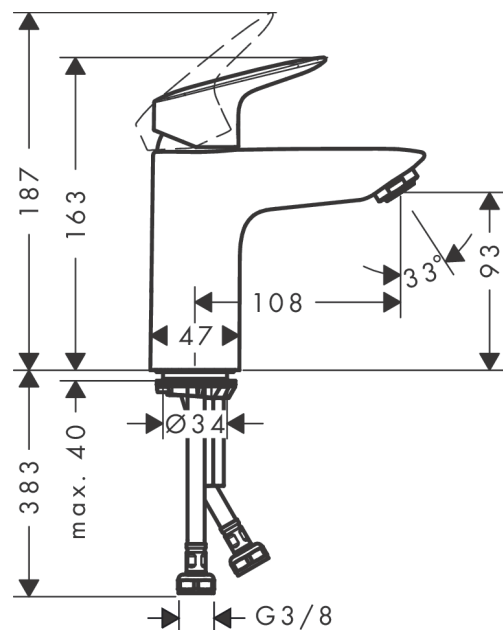

#### Cechy

- ComfortZone 100
- zasięg: 108 mm
- przepływ max. przy 3 bar: 5 l/min
- mieszacz ceramiczny
- może współpracować z przepływowymi podgrzewaczami wody

### Rysunek wymiarowy