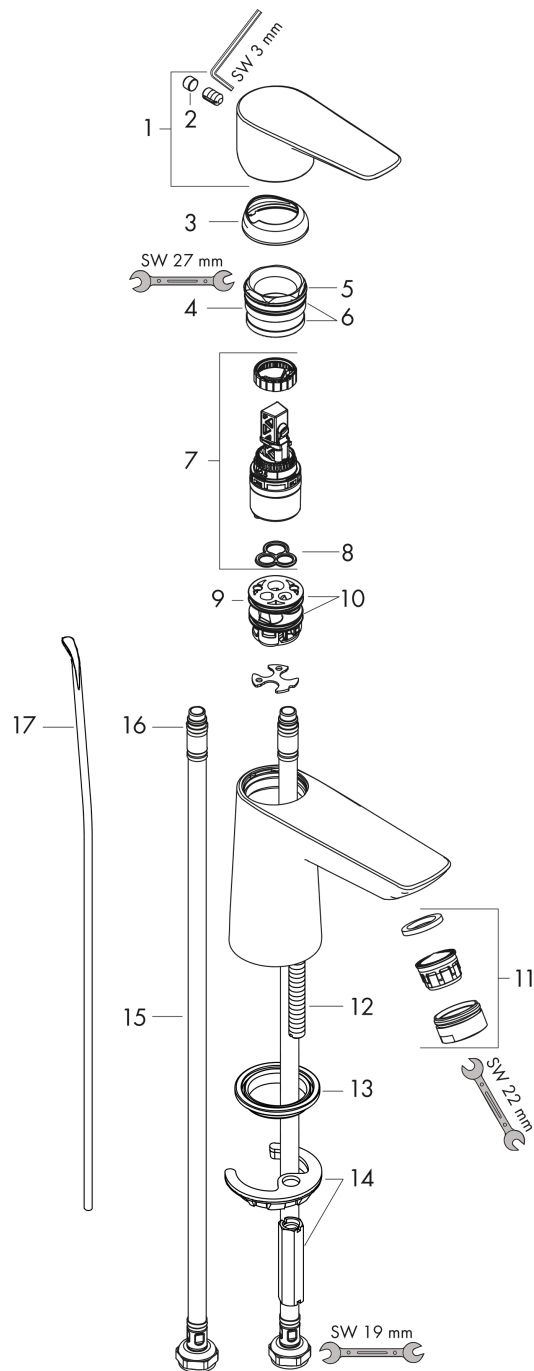

#### Rysunek wymiarowy

#### Diagram przepływu

Talis E

Jednouchwytywa bateria umywalkowa 80 CoolStart z ciągiem

Wykonczenie : chrom Nr art. : 71703000

Rysunek eksplozyjny

Rok produkcji: >05/17

**Talis E****Jednouchwytowa bateria umywalkowa 80 CoolStart z ciągiem**Wykonczenie : **chrom** Nr art. : **71703000****Lista części zamiennych**

Rok produkcji: &gt;05/17

<b>Poz.</b>	<b>Opis</b>	<b>Nr art.</b>	<b>PC</b>	<b>PU</b>
1	Uchwyt	92688000	-	1
2	Zatyczka śruby mocującej	95704000	-	1
3	Nakładka	92625000	-	1
4	Nakrętka	92689000	-	1
5	O-Ring 25x1,5	98146000	-	1
6	O-Ring 27x1,5	92527000	-	1
7	Kartusz kompletny	97685000	-	1
8	Uszczelka	98865000	-	1
9	Adapter kartusza	95975000	-	1
10	O-Ring 23x2	98398000	-	1
11	Perlator M24x1 (5 l/min)	13185000	-	1
12	Śruba M8 x 68	97736000	-	1
13	Uszczelka	97608000	-	1
14	Zestaw mocujący	96016000	-	1
15	Wąż przyłączeniowy 450 mm M8x0,75 G3/8	97206000	-	1
16	O-Ring 6,6x1,6	93019000	-	1
17	Cięgło korka automatycznego	96657000	-	1
a	Komplet odpływowy z korkiem automatycznym	94139000	-	1