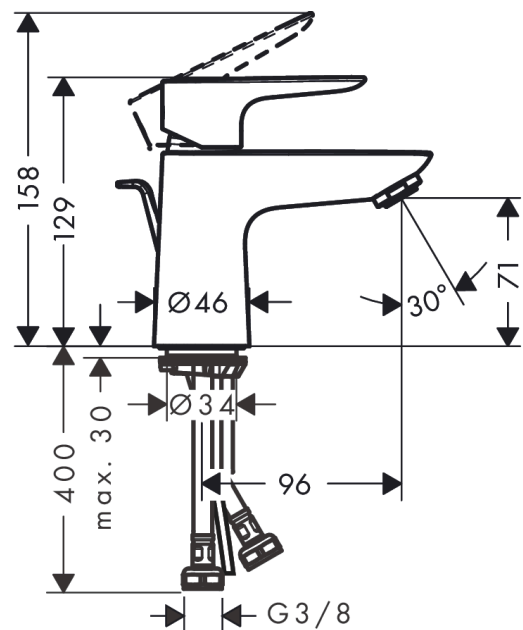

##### Cechy

- w składzie: jednouchwytowa bateria umywalkowa, komplet odpływowy
- ComfortZone 80
- zasięg: 96 mm
- strumień: normalny
- przepływ max. przy 3 bar: 5 l/min
- mieszacz ceramiczny
- może współpracować z przepływowymi podgrzewaczami wody
- komplet odpływowy G 1 ¼ z ciągiem
- materiał odpływu: metal
- zimna woda w środkowej pozycji

#### Rysunek wymiarowy

Rok produkcji: &gt;05/17

<b>Poz.</b>	<b>Opis</b>	<b>Nr art.</b>	<b>PC</b>	<b>PU</b>
1	Uchwyt	92688000	-	1
2	Zatyczka śruby mocującej	95704000	-	1
3	Nakładka	92625000	-	1
4	Nakrętka	92689000	-	1
5	O-Ring 25x1,5	98146000	-	1
6	O-Ring 27x1,5	92527000	-	1
7	Kartusz kompletny	97685000	-	1
8	Uszczelka	98865000	-	1
9	Adapter kartusza	95975000	-	1
10	O-Ring 23x2	98398000	-	1
11	Perlator M24x1 (5 l/min)	13185000	-	1
12	Śruba M8 x 68	97736000	-	1
13	Uszczelka	97608000	-	1
14	Zestaw mocujący	96016000	-	1
15	Wąż przyłączeniowy 450 mm M8x0,75 G3/8	97206000	-	1
16	O-Ring 6,6x1,6	93019000	-	1
17	Cięgło korka automatycznego	96657000	-	1
a	Komplet odpływowy z korkiem automatycznym	94139000	-	1