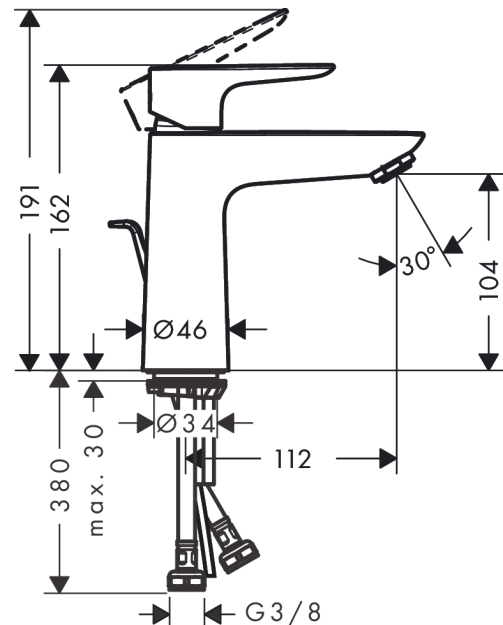

Talis E

Jednouchwytywa bateria umywalkowa 110 z cięgiem

Wykonczenie : chrom Nr art. : 71710000

Opis

Cechy

- w składzie: jednouchwytywa bateria umywalkowa, komplet odpływowy
- ComfortZone 110
- zasięg: 112 mm
- strumień: normalny
- przepływ max. przy 3 bar: 5 l/min
- mieszacz ceramiczny
- może współpracować z przepływowymi podgrzewaczami wody
- materiał odpływu: metal
- komplet odpływowy G 1 ¼ z cięgiem
- Dla wariantów kolorystycznych -670 i -700, cięgiło pozostaje w kolorze chromu.

Szczegóły produktu

Cena bez VAT

571,00 PLN

Technologia

Nagrody za design

Zdjęcie produktu

Rysunek wymiarowy

Talis E

Jednouchwytowa bateria umywalkowa 110 z ciąglem

Wykonczenie : **chrom** Nr art. : **71710000**

Diagram przepływu

Talis E

Jednouchwytywa bateria umywalkowa 110 z ciąglem

Wykonczenie : **chrom** Nr art. : **71710000**

Rysunek eksplozyjny

Rok produkcji: >05/17

Talis E**Jednouchwyłowa bateria umywalkowa 110 z cięglym**Wykonczenie : **chrom** Nr art. : **71710000****Lista części zamiennych**

Rok produkcji: >05/17

Poz.	Opis	Nr art.	PC	PU
1	Uchwyt	92687000	-	1
2	Zatyczka śruby mocującej	95704000	-	1
3	Nakładka	92625000	-	1
4	Nakrętka	92689000	-	1
5	O-Ring 25x1,5	98146000	-	1
6	O-Ring 27x1,5	92527000	-	1
7	Kartusz kompletny	97685000	-	1
8	Uszczelka	98865000	-	1
9	Adapter kartusza	92628000	-	1
10	Adapter kartusza	98866000	-	1
11	O-Ring 23x2	98398000	-	1
12	Perlator M24x1 (5 l/min)	13185000	-	1
13	Śruba M8 x 68	97736000	-	1
14	Uszczelka Ø 42	98722000	-	1
15	Zestaw mocujący	96016000	-	1
16	Cięgło korka automatycznego	96657000	-	1
17	Wąż przyłączeniowy 450 mm M8x0,75 G3/8	97206000	-	1
18	O-Ring 6,6x1,6	93019000	-	1
a	Komplet odpływowý z korkiem automatycznym	94139000	-	1