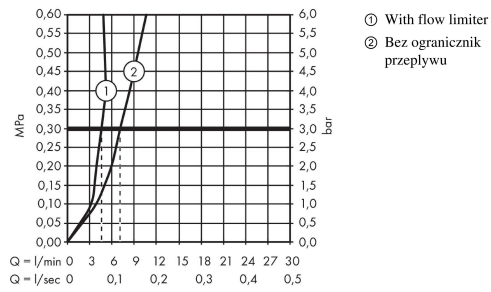

Talis E

Jednouchwytowa bateria umywalkowa 110 z ciąglem

Wykonczenie : **chrom** Nr art. : **71710000**

Diagram przepływu