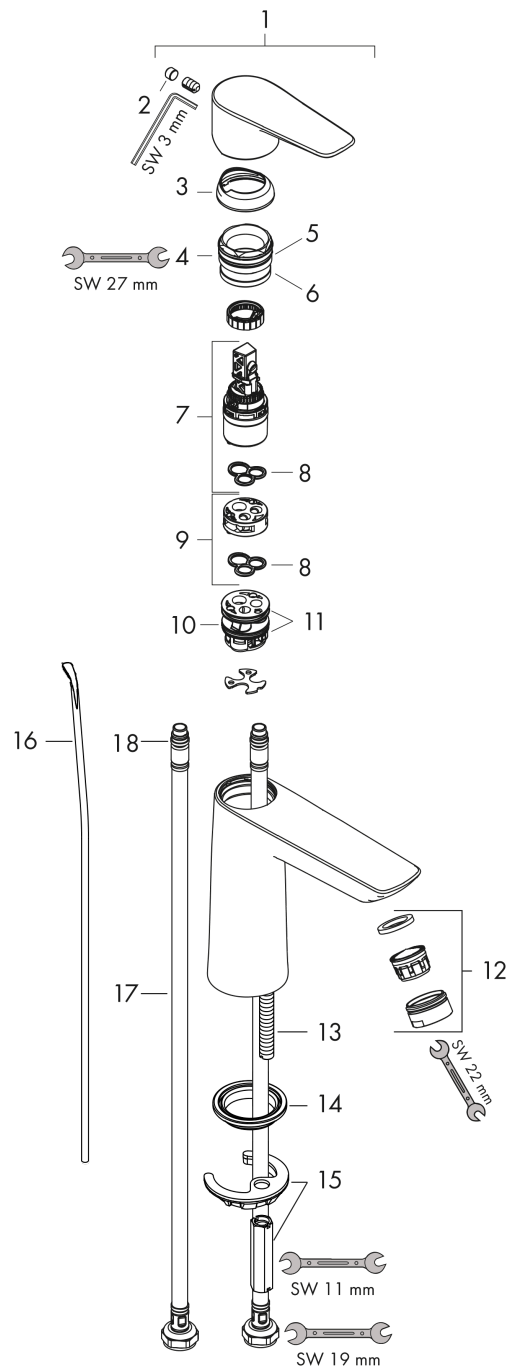

Talis E

Jednouchwytywa bateria umywalkowa 110 z cięgiem

Wykonczenie : chrom Nr art. : 71710000

Opis

Cechy

- w składzie: jednouchwytywa bateria umywalkowa, komplet odpływowy
- ComfortZone 110
- zasięg: 112 mm
- strumień: normalny
- przepływ max. przy 3 bar: 5 l/min
- mieszacz ceramiczny
- może współpracować z przepływowymi podgrzewaczami wody
- materiał odpływu: metal
- komplet odpływowy G 1 ¼ z cięgiem
- Dla wariantów kolorystycznych -670 i -700, cięgiło pozostaje w kolorze chromu.

Jednouchwytowa bateria umywalkowa 110 z ciąglem

Wykonczenie : **chrom** Nr art. : **71710000**

Diagram przepływu

Talis E

Jednouchwytywa bateria umywalkowa 110 z ciąglem

Wykonczenie : **chrom** Nr art. : **71710000**

Rysunek eksplozyjny

Rok produkcji: >05/17

Talis E**Jednouchwyłowa bateria umywalkowa 110 z cięglym**Wykonczenie : **chrom** Nr art. : **71710000****Lista części zamiennych**

Rok produkcji: >05/17

Poz.	Opis	Nr art.	PC	PU
1	Uchwyt	92687000	-	1
2	Zatyczka śruby mocującej	95704000	-	1
3	Nakładka	92625000	-	1
4	Nakrętka	92689000	-	1
5	O-Ring 25x1,5	98146000	-	1
6	O-Ring 27x1,5	92527000	-	1
7	Kartusz kompletny	97685000	-	1
8	Uszczelka	98865000	-	1
9	Adapter kartusza	92628000	-	1
10	Adapter kartusza	98866000	-	1
11	O-Ring 23x2	98398000	-	1
12	Perlator M24x1 (5 l/min)	13185000	-	1
13	Śruba M8 x 68	97736000	-	1
14	Uszczelka Ø 42	98722000	-	1
15	Zestaw mocujący	96016000	-	1
16	Cięgło korka automatycznego	96657000	-	1
17	Wąż przyłączeniowy 450 mm M8x0,75 G3/8	97206000	-	1
18	O-Ring 6,6x1,6	93019000	-	1
a	Komplet odpływowý z korkiem automatycznym	94139000	-	1