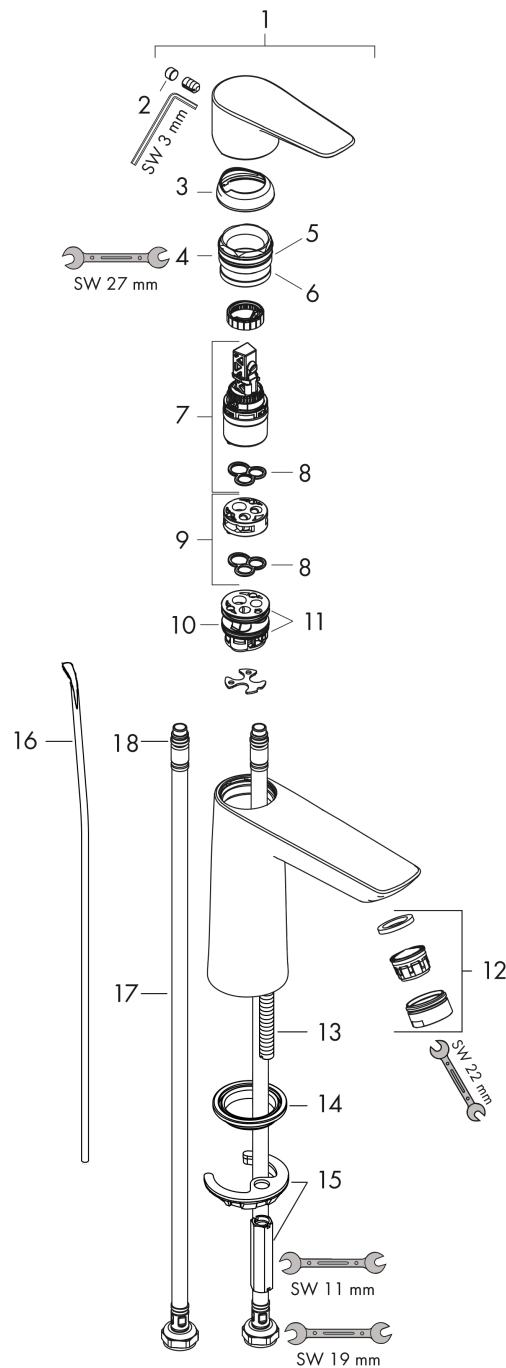

**Talis E****Jednouchwytywa bateria umywalkowa 110 z ciągiem**

Wykonczenie : złoty optyczny polerowany Nr art. : 71710990

**Opis****Cechy**

- w składzie: jednouchwytywa bateria umywalkowa, komplet odpływowy
- ComfortZone 110
- zasięg: 112 mm
- strumień: normalny
- przepływ max. przy 3 bar: 5 l/min
- mieszacz ceramiczny
- może współpracować z przepływowymi podgrzewaczami wody
- materiał odpływu: metal
- komplet odpływowy G 1 ¼ z ciągiem
- Dla wariantów kolorystycznych -670 i -700, ciągiem pozostaje w kolorze chromu.

**Diagram przepływu**

Talis E

Jednouchwytowa bateria umywalkowa 110 z ciągiem

Wykonczenie : złoty optyczny polerowany Nr art. : 71710990

Rysunek eksplozyjny

Rok produkcji: >09/19

**Talis E****Jednouchwyłowa bateria umywalkowa 110 z cięgiem**Wykonczenie : **złoty optyczny polerowany** Nr art. : **71710990****Lista części zamiennych**

Rok produkcji: &gt;09/19

<b>Poz.</b>	<b>Opis</b>	<b>Nr art.</b>	<b>PC</b>	<b>PU</b>
1	Uchwyt	92687990	-	1
2	Zatyczka śruby mocującej	95704000	-	1
3	Nakładka	92625340	-	1
4	Nakrętka	92689000	-	1
5	O-Ring 25x1,5	98146000	-	1
6	O-Ring 27x1,5	92527000	-	1
7	Kartusz kompletny	97685000	-	1
8	Uszczelka	98865000	-	1
9	Adapter kartusza	92628000	-	1
10	Adapter kartusza	98866000	-	1
11	O-Ring 23x2	98398000	-	1
12	Perlator M24x1 (5 l/min)	13185990	-	1
13	Śruba M8 x 68	97736000	-	1
14	Uszczelka	97608000	-	1
15	Zestaw mocujący	96016000	-	1
16	Cięgię korka automatycznego	96657990	-	1
17	Wąż przyłączeniowy 450 mm M8x0,75 G3/8	97206000	-	1
18	O-Ring 7x1,5	98422000	-	1
a	Komplet odpływowy z korkiem automatycznym	94139990	-	1