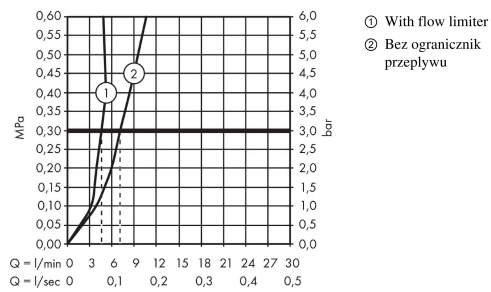

Talis E

Jednouchwytowa bateria umywalkowa 110 z ciąglem

Wykonczenie : złoty optyczny polerowany Nr art. : 71710990

Diagram przepływu