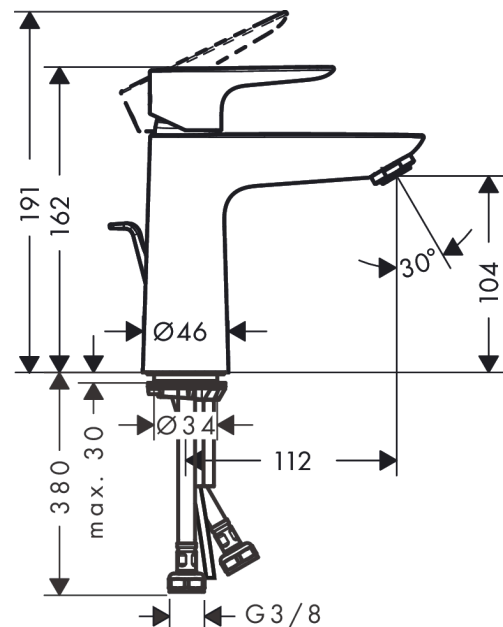

**Talis E****Jednouchwytywa bateria umywalkowa 110 z ciągiem**

Wykonczenie : złoty optyczny polerowany Nr art. : 71710990

**Opis****Cechy**

- w składzie: jednouchwytywa bateria umywalkowa, komplet odpływowy
- ComfortZone 110
- zasięg: 112 mm
- strumień: normalny
- przepływ max. przy 3 bar: 5 l/min
- mieszacz ceramiczny
- może współpracować z przepływowymi podgrzewaczami wody
- materiał odpływu: metal
- komplet odpływowy G 1 ¼ z ciągiem
- Dla wariantów kolorystycznych -670 i -700, ciągiem pozostaje w kolorze chromu.

**Szczegóły produktu**

Cena bez VAT

857,00 PLN

**Technologia****Nagrody za design****Zdjęcie produktu****Rysunek wymiarowy**

**Talis E**

**Jednouchwytowa bateria umywalkowa 110 z ciąglem**

Wykonczenie : złoty optyczny polerowany Nr art. : 71710990

**Diagram przepływu**

Talis E

Jednouchwytowa bateria umywalkowa 110 z ciągiem

Wykonczenie : złoty optyczny polerowany Nr art. : 71710990

Rysunek eksplozyjny

Rok produkcji: >09/19

**Talis E****Jednouchwyłowa bateria umywalkowa 110 z cięgiem**Wykonczenie : **złoty optyczny polerowany** Nr art. : **71710990****Lista części zamiennych**

Rok produkcji: &gt;09/19

<b>Poz.</b>	<b>Opis</b>	<b>Nr art.</b>	<b>PC</b>	<b>PU</b>
1	Uchwyt	92687990	-	1
2	Zatyczka śruby mocującej	95704000	-	1
3	Nakładka	92625340	-	1
4	Nakrętka	92689000	-	1
5	O-Ring 25x1,5	98146000	-	1
6	O-Ring 27x1,5	92527000	-	1
7	Kartusz kompletny	97685000	-	1
8	Uszczelka	98865000	-	1
9	Adapter kartusza	92628000	-	1
10	Adapter kartusza	98866000	-	1
11	O-Ring 23x2	98398000	-	1
12	Perlator M24x1 (5 l/min)	13185990	-	1
13	Śruba M8 x 68	97736000	-	1
14	Uszczelka	97608000	-	1
15	Zestaw mocujący	96016000	-	1
16	Cięgię korka automatycznego	96657990	-	1
17	Wąż przyłączeniowy 450 mm M8x0,75 G3/8	97206000	-	1
18	O-Ring 7x1,5	98422000	-	1
a	Komplet odpływowy z korkiem automatycznym	94139990	-	1