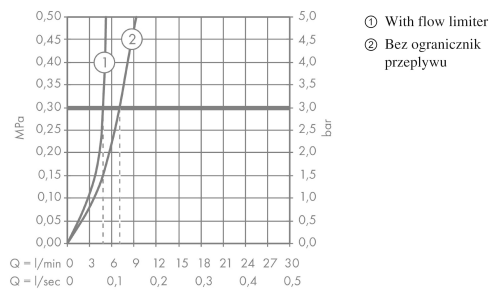

Talis E

Jednouchwytowa bateria umywalkowa 240 z ciąglem

Wykonczenie : **chrom** Nr art. : **71716000**

Diagram przepływu