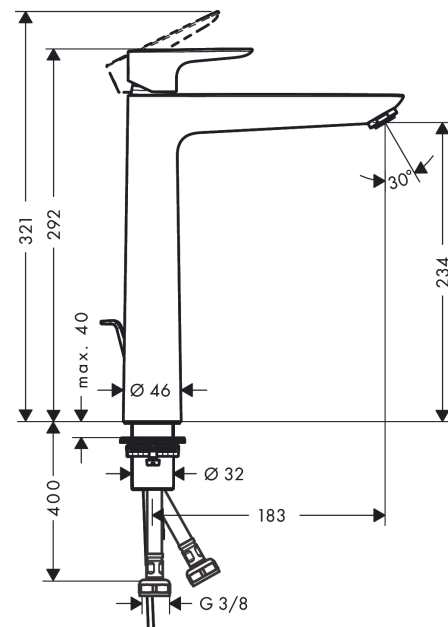

Talis E

Jednouchwytowa bateria umywalkowa 240 z cięgiem

Wykonczenie : chrom Nr art. : 71716000

Opis

Cechy

- w składzie: jednouchwytowa bateria umywalkowa, komplet odpływowy
- ComfortZone 240
- zasięg: 183 mm
- strumień: normalny
- przepływ max. przy 3 bar: 5 l/min
- mieszacz ceramiczny
- może współpracować z przepływowymi podgrzewaczami wody
- komplet odpływowy G 1 ¼ z cięgiem
- materiał odpływu: metal
- Dla wariantów kolorystycznych -670 i -700, cięgiem pozostaje w kolorze chromu.

Szczegóły produktu

Cena bez VAT

958,00 PLN

Technologia

Nagrody za design

Zdjęcie produktu

Rysunek wymiarowy

Talis E

Jednouchwytowa bateria umywalkowa 240 z ciąglem

Wykonczenie : **chrom** Nr art. : **71716000**

Diagram przepływu

Talis E
Jednouchwyłowa bateria umywalkowa 240 z cięgiem
 Wykonczenie : chrom Nr art. : 71716000

Rysunek eksplozyjny

Rok produkcji: >10/15

Talis E**Jednouchwytywa bateria umywalkowa 240 z ciągiem**Wykonczenie : **chrom** Nr art. : **71716000****Lista części zamiennych**

Rok produkcji: >10/15

Poz.	Opis	Nr art.	PC	PU
1	Uchwyt	92687000	-	1
2	Zatyczka śruby mocującej	95704000	-	1
3	Nakładka	92625000	-	1
4	Nakrętka	92689000	-	1
5	O-Ring 25x1,5	98146000	-	1
6	O-Ring 27x1,5	92527000	-	1
7	Kartusz kompletny	97685000	-	1
8	Uszczelka	98865000	-	1
9	Adapter kartusza	92628000	-	1
10	Adapter kartusza	98866000	-	1
11	O-Ring 23x2	98398000	-	1
12	Perlator M24x1 (5 l/min)	13185000	-	1
13	Uszczelka płaska	98749000	-	1
14	Zestaw mocujący (Ø 32)	13961000	-	1
15	Podkładka oporowa	97548000	-	1
16	Ciągło korka automatycznego	96657000	-	1
17	Wąż przyłączeniowy 600 mm M8x0,75 G3/8	96556000	-	1
18	O-Ring 7x1,5	98422000	-	1
19	Zestaw uszczelek	95581000	-	1
a	Komplet odpływowy z korkiem automatycznym	94139700	-	1
b	Przedłużenie zestawu mocującego 35 mm	13898000	-	1