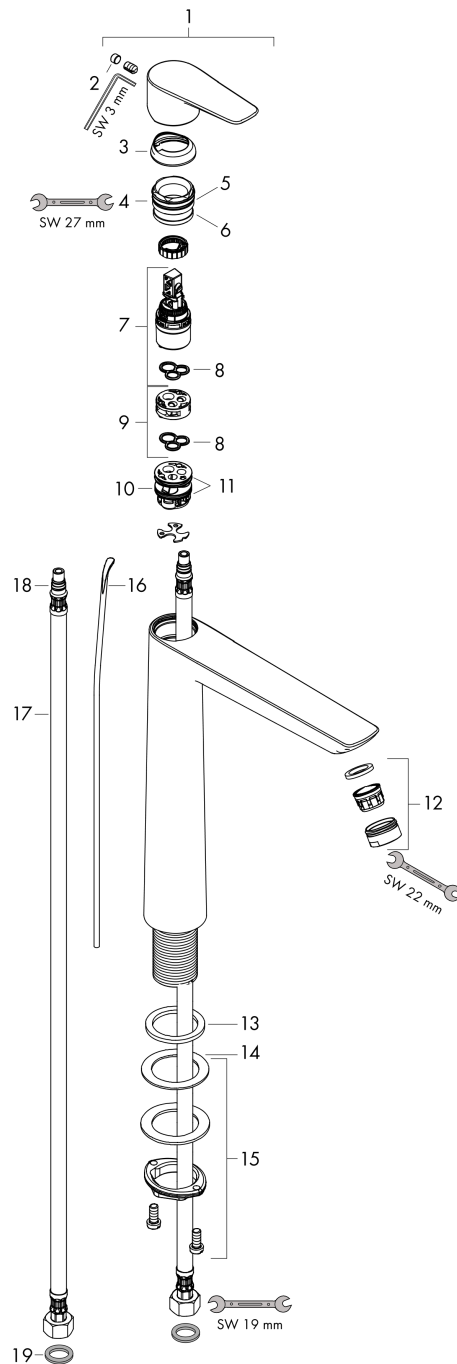

Talis E

Jednouchwytowa bateria umywalkowa 240 z cięgiem

Wykonczenie : chrom Nr art. : 71716000

Opis

Cechy

- w składzie: jednouchwytowa bateria umywalkowa, komplet odpływowy
- ComfortZone 240
- zasięg: 183 mm
- strumień: normalny
- przepływ max. przy 3 bar: 5 l/min
- mieszacz ceramiczny
- może współpracować z przepływowymi podgrzewaczami wody
- komplet odpływowy G 1 ¼ z cięgiem
- materiał odpływu: metal
- Dla wariantów kolorystycznych -670 i -700, cięgiem pozostaje w kolorze chromu.

Jednouchwytowa bateria umywalkowa 240 z ciąglem

Wykonczenie : **chrom** Nr art. : **71716000**

Diagram przepływu

Talis E
Jednouchwyłowa bateria umywalkowa 240 z cięgiem
 Wykonczenie : chrom Nr art. : 71716000

Rysunek eksplozyjny

Rok produkcji: >10/15

Talis E**Jednouchwytywa bateria umywalkowa 240 z ciągiem**Wykonczenie : **chrom** Nr art. : **71716000****Lista części zamiennych**

Rok produkcji: >10/15

Poz.	Opis	Nr art.	PC	PU
1	Uchwyt	92687000	-	1
2	Zatyczka śruby mocującej	95704000	-	1
3	Nakładka	92625000	-	1
4	Nakrętka	92689000	-	1
5	O-Ring 25x1,5	98146000	-	1
6	O-Ring 27x1,5	92527000	-	1
7	Kartusz kompletny	97685000	-	1
8	Uszczelka	98865000	-	1
9	Adapter kartusza	92628000	-	1
10	Adapter kartusza	98866000	-	1
11	O-Ring 23x2	98398000	-	1
12	Perlator M24x1 (5 l/min)	13185000	-	1
13	Uszczelka płaska	98749000	-	1
14	Zestaw mocujący (Ø 32)	13961000	-	1
15	Podkładka oporowa	97548000	-	1
16	Ciągło korka automatycznego	96657000	-	1
17	Wąż przyłączeniowy 600 mm M8x0,75 G3/8	96556000	-	1
18	O-Ring 7x1,5	98422000	-	1
19	Zestaw uszczelek	95581000	-	1
a	Komplet odpływowy z korkiem automatycznym	94139700	-	1
b	Przedłużenie zestawu mocującego 35 mm	13898000	-	1