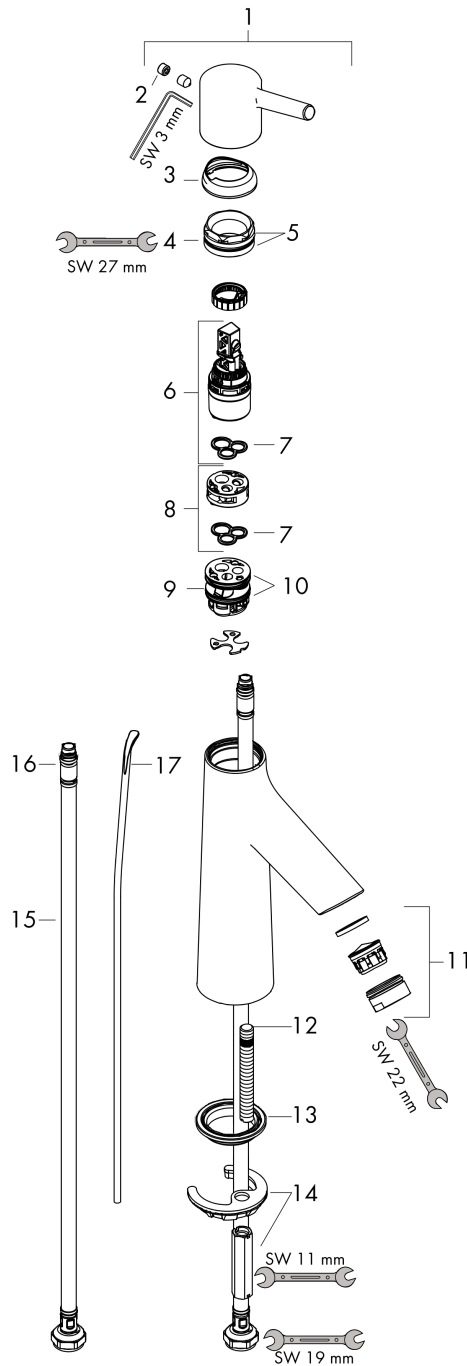

Talis S

Jednouchwyłowa bateria umywalkowa 100 z cięgiem

Wykonczenie : chrom Nr art. : 72020000

Opis

Cechy

- w składzie: jednouchwyłowa bateria umywalkowa, komplet odpływowy
- ComfortZone 100
- zasięg: 93 mm
- strumień: normalny
- przepływ max. przy 3 bar: 5 l/min
- mieszacz ceramiczny
- może współpracować z przepływowymi podgrzewaczami wody
- komplet odpływowy G 1 ¼ z cięgiem
- materiał odpływu: metal

Szczegóły produktu

Cena bez VAT

675,00 PLN

Technologia

Zdjecie produktu

Rysunek wymiarowy

Diagram przepływu

- ① With flow limiter
- ② Bez ogranicznik przepływu

Talis S
Jednouchwytywa bateria umywalkowa 100 z ciąglem
 Wykonczenie : chrom Nr art. : 72020000

Rysunek eksplozyjny

Rok produkcji: >04/17

Talis S**Jednouchwytywa bateria umywalkowa 100 z ciąglem**Wykonczenie : **chrom** Nr art. : **72020000****Lista części zamiennych**

Rok produkcji: >04/17

Poz.	Opis	Nr art.	PC	PU
1	Uchwyt	92626000	-	1
2	Zatyczka śruby mocującej	95704000	-	1
3	Nakładka	92625000	-	1
4	Nakrętka	92627000	-	1
5	O-Ring 27x1,5	92527000	-	1
6	Kartusz kompletny	97685000	-	1
7	Uszczelka	98865000	-	1
8	Adapter kartusza	92628000	-	1
9	Adapter kartusza	98866000	-	1
10	O-Ring 23x2	98398000	-	1
11	Perlator M24x1 (5 l/min)	13185000	-	1
12	Śruba M8 x 68	97736000	-	1
13	Uszczelka	97608000	-	1
14	Zestaw mocujący	96016000	-	1
15	Wąż przyłączeniowy 600 mm M8x0,75 G3/8	96556000	-	1
16	O-Ring 6,6x1,6	93019000	-	1
17	Ciągło korka automatycznego	96657000	-	1
18	Komplet odpływowy z korkiem automatycznym	94139000	-	1