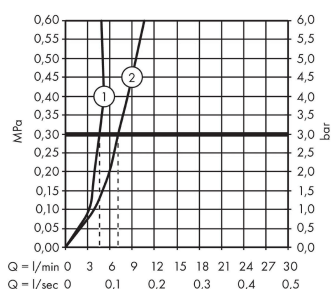

Szczegóły produktu

Cena bez VAT

675,00 PLN

Technologia

Zdjecie produktu

Rysunek wymiarowy

Diagram przepływu

- ① With flow limiter
- ② Bez ogranicznik przepływu