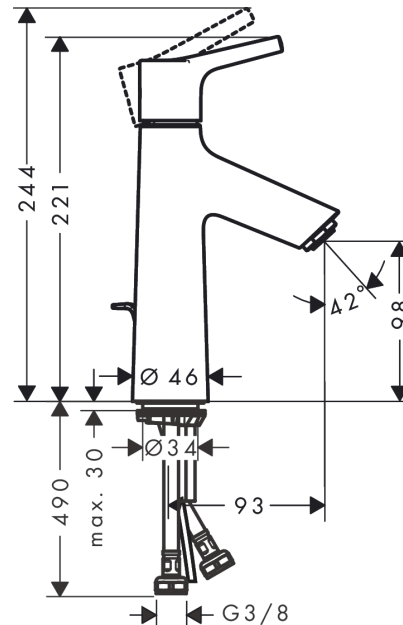

Talis S

Jednouchwyłowa bateria umywalkowa 100 z cięgiem

Wykonczenie : chrom Nr art. : 72020000

Opis

Cechy

- w składzie: jednouchwyłowa bateria umywalkowa, komplet odpływowy
- ComfortZone 100
- zasięg: 93 mm
- strumień: normalny
- przepływ max. przy 3 bar: 5 l/min
- mieszacz ceramiczny
- może współpracować z przepływowymi podgrzewaczami wody
- komplet odpływowy G 1 ¼ z cięgiem
- materiał odpływu: metal

Szczegóły produktu

Cena bez VAT

675,00 PLN

Technologia

Zdjecie produktu

Rysunek wymiarowy

Diagram przepływu

- ① With flow limiter
- ② Bez ogranicznik przepływu

Talis S
Jednouchwytywa bateria umywalkowa 100 z ciąglem
 Wykonczenie : chrom Nr art. : 72020000

Rysunek eksplozyjny

Rok produkcji: >04/17

Talis S**Jednouchwytywa bateria umywalkowa 100 z ciąglem**Wykonczenie : **chrom** Nr art. : **72020000****Lista części zamiennych**

Rok produkcji: >04/17

Poz.	Opis	Nr art.	PC	PU
1	Uchwyt	92626000	-	1
2	Zatyczka śruby mocującej	95704000	-	1
3	Nakładka	92625000	-	1
4	Nakrętka	92627000	-	1
5	O-Ring 27x1,5	92527000	-	1
6	Kartusz kompletny	97685000	-	1
7	Uszczelka	98865000	-	1
8	Adapter kartusza	92628000	-	1
9	Adapter kartusza	98866000	-	1
10	O-Ring 23x2	98398000	-	1
11	Perlator M24x1 (5 l/min)	13185000	-	1
12	Śruba M8 x 68	97736000	-	1
13	Uszczelka	97608000	-	1
14	Zestaw mocujący	96016000	-	1
15	Wąż przyłączeniowy 600 mm M8x0,75 G3/8	96556000	-	1
16	O-Ring 6,6x1,6	93019000	-	1
17	Ciągło korka automatycznego	96657000	-	1
18	Komplet odpływowy z korkiem automatycznym	94139000	-	1