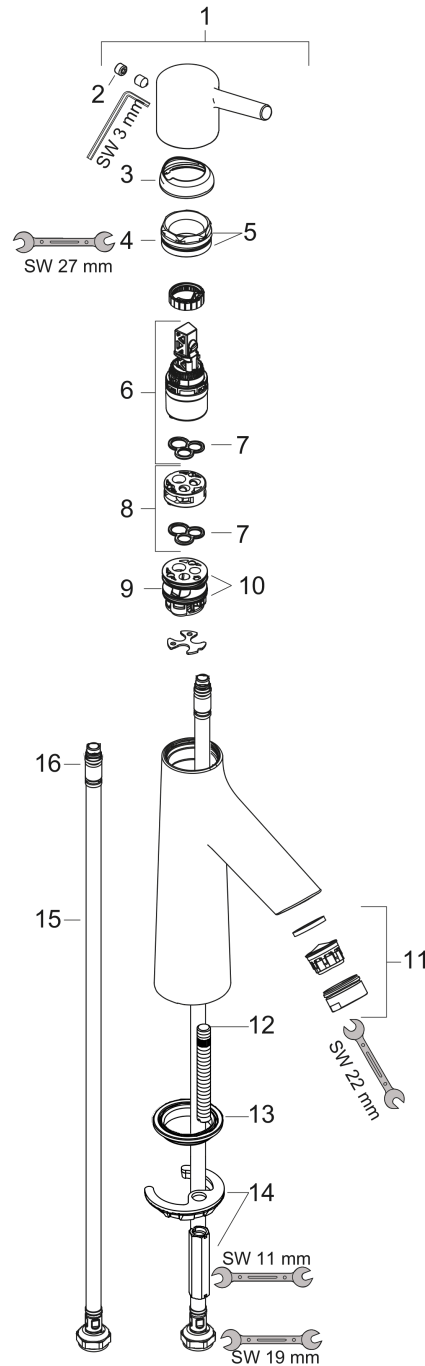

Talis S

Jednouchwyłowa bateria umywalkowa 100 bez kpl. odpływowego

Wykonczenie : chrom Nr art. : 72021000

Opis

Cechy

- ComfortZone 100
- zasięg: 93 mm
- strumień: normalny
- przepływ max. przy 3 bar: 5 l/min
- mieszacz ceramiczny
- może współpracować z przepływowymi podgrzewaczami wody

Szczegóły produktu

Cena bez VAT

647,00 PLN

Technologia

Zdjęcie produktu

Rysunek wymiarowy

Diagram przepływu

Talis S

Jednouchwyłowa bateria umywalkowa 100 bez kpl. odpływowego

Wykonczenie : **chrom** Nr art. : **72021000**

Rysunek eksplozyjny

Rok produkcji: >04/17

Talis S**Jednouchwytyowa bateria umywalkowa 100 bez kpl. odpływowego**Wykonczenie : **chrom** Nr art. : **72021000****Lista części zamiennych**

Rok produkcji: >04/17

Poz.	Opis	Nr art.	PC	PU
1	Uchwyt	92626000	-	1
2	Zatyczka śruby mocującej	95704000	-	1
3	Nakładka	92625000	-	1
4	Nakrętka	92627000	-	1
5	O-Ring 27x1,5	92527000	-	1
6	Kartusz kompletny	97685000	-	1
7	Uszczelka	98865000	-	1
8	Adapter kartusza	92628000	-	1
9	Adapter kartusza	98866000	-	1
10	O-Ring 23x2	98398000	-	1
11	Perlator M24x1 (5 l/min)	13185000	-	1
12	Śruba M8 x 68	97736000	-	1
13	Uszczelka	97608000	-	1
14	Zestaw mocujący	96016000	-	1
15	Wąż przyłączeniowy 600 mm M8x0,75 G3/8	96556000	-	1
16	O-Ring 6,6x1,6	93019000	-	1