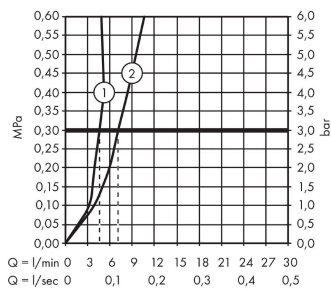

Szczegóły produktu

Cena bez VAT

647,00 PLN

Technologia

Zdjęcie produktu

Rysunek wymiarowy

Diagram przepływu

Talis S