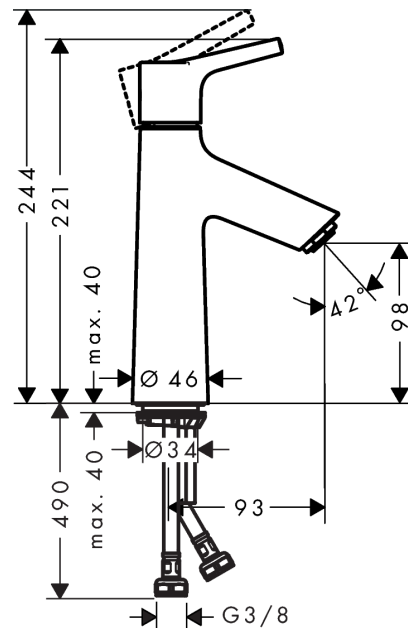

Talis S

Jednouchwyłowa bateria umywalkowa 100 bez kpl. odpływowego

Wykonczenie : chrom Nr art. : 72021000

Opis

Cechy

- ComfortZone 100
- zasięg: 93 mm
- strumień: normalny
- przepływ max. przy 3 bar: 5 l/min
- mieszacz ceramiczny
- może współpracować z przepływowymi podgrzewaczami wody

Szczegóły produktu

Cena bez VAT

647,00 PLN

Technologia

Zdjęcie produktu

Rysunek wymiarowy

Diagram przepływu

Talis S

Jednouchwyłowa bateria umywalkowa 100 bez kpl. odpływowego

Wykonczenie : **chrom** Nr art. : **72021000**

Rysunek eksplozyjny

Rok produkcji: >04/17

Talis S**Jednouchwytyowa bateria umywalkowa 100 bez kpl. odpływowego**Wykonczenie : **chrom** Nr art. : **72021000****Lista części zamiennych**

Rok produkcji: >04/17

Poz.	Opis	Nr art.	PC	PU
1	Uchwyt	92626000	-	1
2	Zatyczka śruby mocującej	95704000	-	1
3	Nakładka	92625000	-	1
4	Nakrętka	92627000	-	1
5	O-Ring 27x1,5	92527000	-	1
6	Kartusz kompletny	97685000	-	1
7	Uszczelka	98865000	-	1
8	Adapter kartusza	92628000	-	1
9	Adapter kartusza	98866000	-	1
10	O-Ring 23x2	98398000	-	1
11	Perlator M24x1 (5 l/min)	13185000	-	1
12	Śruba M8 x 68	97736000	-	1
13	Uszczelka	97608000	-	1
14	Zestaw mocujący	96016000	-	1
15	Wąż przyłączeniowy 600 mm M8x0,75 G3/8	96556000	-	1
16	O-Ring 6,6x1,6	93019000	-	1