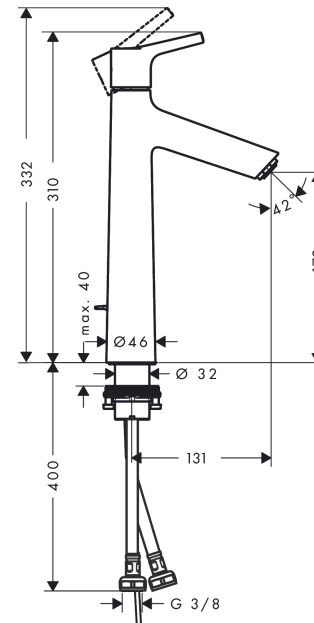

Talis S

Jednouchwytowa bateria umywalkowa 190 z ciągiem

Wykonczenie : chrom Nr art. : 72031000

Opis

Cechy

- w składzie: jednouchwytowa bateria umywalkowa, komplet odpływowy
- ComfortZone 190
- zasięg: 131 mm
- strumień: normalny
- przepływ max. przy 3 bar: 5 l/min
- mieszacz ceramiczny
- może współpracować z przepływowymi podgrzewaczami wody
- komplet odpływowy G 1 ¼ z ciągiem
- materiał odpływu: metal

Szczegóły produktu

Cena bez VAT

1.034,00 PLN

Technologia

Zdjęcie produktu

Rysunek wymiarowy

Diagram przepływu

Talis S
Jednouchwyłowa bateria umywalkowa 190 z cięgiem
 Wykonczenie : chrom Nr art. : 72031000

Rysunek eksplozyjny

Rok produkcji: >10/15

Talis S**Jednouchwytna bateria umywalkowa 190 z ciąglem**Wykonczenie : **chrom** Nr art. : **72031000****Lista części zamiennych**

Rok produkcji: >10/15

Poz.	Opis	Nr art.	PC	PU
1	Uchwyt	92626000	-	1
2	Zatyczka śruby mocującej	95704000	-	1
3	Nakładka	92625000	-	1
4	Nakrętka	92627000	-	1
5	O-Ring 27x1,5	92527000	-	1
6	Kartusz kompletny	97685000	-	1
7	Uszczelka	98865000	-	1
8	Adapter kartusza	92628000	-	1
9	Adapter kartusza	98866000	-	1
10	O-Ring 23x2	98398000	-	1
11	Perlator M24x1 (5 l/min)	13185000	-	1
12	Uszczelka płaska	98749000	-	1
13	Zestaw mocujący (Ø 32)	13961000	-	1
14	Podkładka oporowa	97548000	-	1
15	Wąż przyłączeniowy 600 mm M8x0,75 G3/8	96556000	-	1
16	O-Ring 7x1,5	98422000	-	1
17	Zestaw uszczelek	95581000	-	1
18	Ciągło korka automatycznego	96657000	-	1
a	Komplet odpływowi z korkiem automatycznym	94139000	-	1
b	Przedłużenie zestawu mocującego 35 mm	13898000	-	1