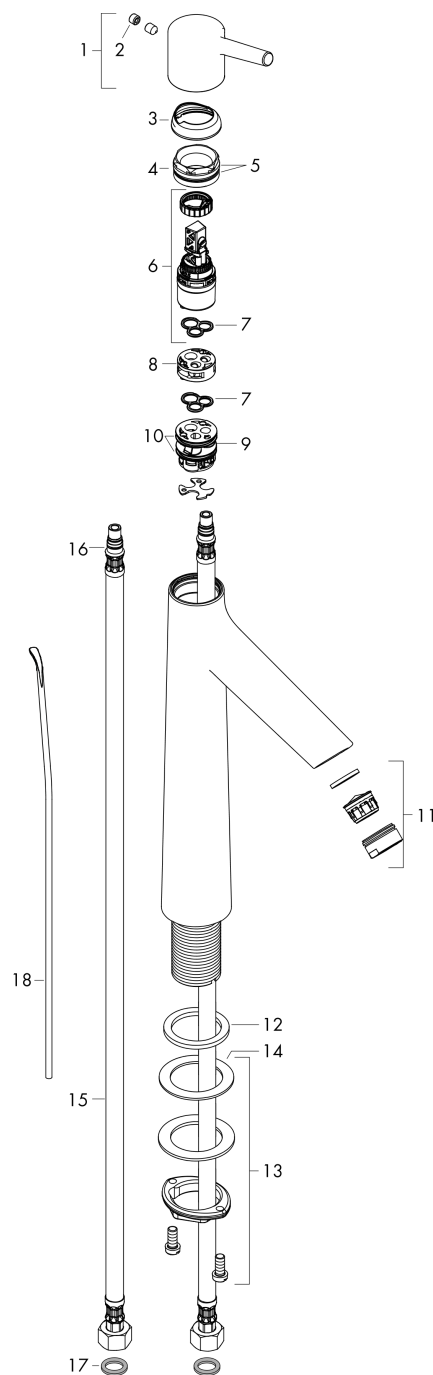

Talis S

Jednouchwytowa bateria umywalkowa 190 z ciągiem

Wykonczenie : chrom Nr art. : 72031000

Opis

Cechy

- w składzie: jednouchwytowa bateria umywalkowa, komplet odpływowy
- ComfortZone 190
- zasięg: 131 mm
- strumień: normalny
- przepływ max. przy 3 bar: 5 l/min
- mieszacz ceramiczny
- może współpracować z przepływowymi podgrzewaczami wody
- komplet odpływowy G 1 ¼ z ciągiem
- materiał odpływu: metal

Szczegóły produktu

Cena bez VAT

1.034,00 PLN

Technologia

Zdjęcie produktu

Rysunek wymiarowy

Diagram przepływu

Talis S
Jednouchwyłowa bateria umywalkowa 190 z cięgiem
 Wykonczenie : chrom Nr art. : 72031000

Rysunek eksplozyjny

Rok produkcji: >10/15

Talis S**Jednouchwytna bateria umywalkowa 190 z ciąglem**Wykonczenie : **chrom** Nr art. : **72031000****Lista części zamiennych**

Rok produkcji: >10/15

Poz.	Opis	Nr art.	PC	PU
1	Uchwyt	92626000	-	1
2	Zatyczka śruby mocującej	95704000	-	1
3	Nakładka	92625000	-	1
4	Nakrętka	92627000	-	1
5	O-Ring 27x1,5	92527000	-	1
6	Kartusz kompletny	97685000	-	1
7	Uszczelka	98865000	-	1
8	Adapter kartusza	92628000	-	1
9	Adapter kartusza	98866000	-	1
10	O-Ring 23x2	98398000	-	1
11	Perlator M24x1 (5 l/min)	13185000	-	1
12	Uszczelka płaska	98749000	-	1
13	Zestaw mocujący (Ø 32)	13961000	-	1
14	Podkładka oporowa	97548000	-	1
15	Wąż przyłączeniowy 600 mm M8x0,75 G3/8	96556000	-	1
16	O-Ring 7x1,5	98422000	-	1
17	Zestaw uszczelek	95581000	-	1
18	Ciągło korka automatycznego	96657000	-	1
a	Komplet odpływowi z korkiem automatycznym	94139000	-	1
b	Przedłużenie zestawu mocującego 35 mm	13898000	-	1