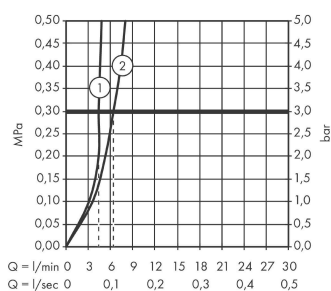

Szczegóły produktu

Cena bez VAT

1.034,00 PLN

Technologia

Zdjęcie produktu

Rysunek wymiarowy

Diagram przepływu

Talis S
Jednouchwyłowa bateria umywalkowa 190 z cięgiem
 Wykonczenie : chrom Nr art. : 72031000

Rysunek eksplozyjny

Rok produkcji: >10/15

Talis S**Jednouchwytna bateria umywalkowa 190 z ciąglem**Wykonczenie : **chrom** Nr art. : **72031000****Lista części zamiennych**

Rok produkcji: >10/15

Poz.	Opis	Nr art.	PC	PU
1	Uchwyt	92626000	-	1
2	Zatyczka śruby mocującej	95704000	-	1
3	Nakładka	92625000	-	1
4	Nakrętka	92627000	-	1
5	O-Ring 27x1,5	92527000	-	1
6	Kartusz kompletny	97685000	-	1
7	Uszczelka	98865000	-	1
8	Adapter kartusza	92628000	-	1
9	Adapter kartusza	98866000	-	1
10	O-Ring 23x2	98398000	-	1
11	Perlator M24x1 (5 l/min)	13185000	-	1
12	Uszczelka płaska	98749000	-	1
13	Zestaw mocujący (Ø 32)	13961000	-	1
14	Podkładka oporowa	97548000	-	1
15	Wąż przyłączeniowy 600 mm M8x0,75 G3/8	96556000	-	1
16	O-Ring 7x1,5	98422000	-	1
17	Zestaw uszczelek	95581000	-	1
18	Ciągło korka automatycznego	96657000	-	1
a	Komplet odpływowi z korkiem automatycznym	94139000	-	1
b	Przedłużenie zestawu mocującego 35 mm	13898000	-	1